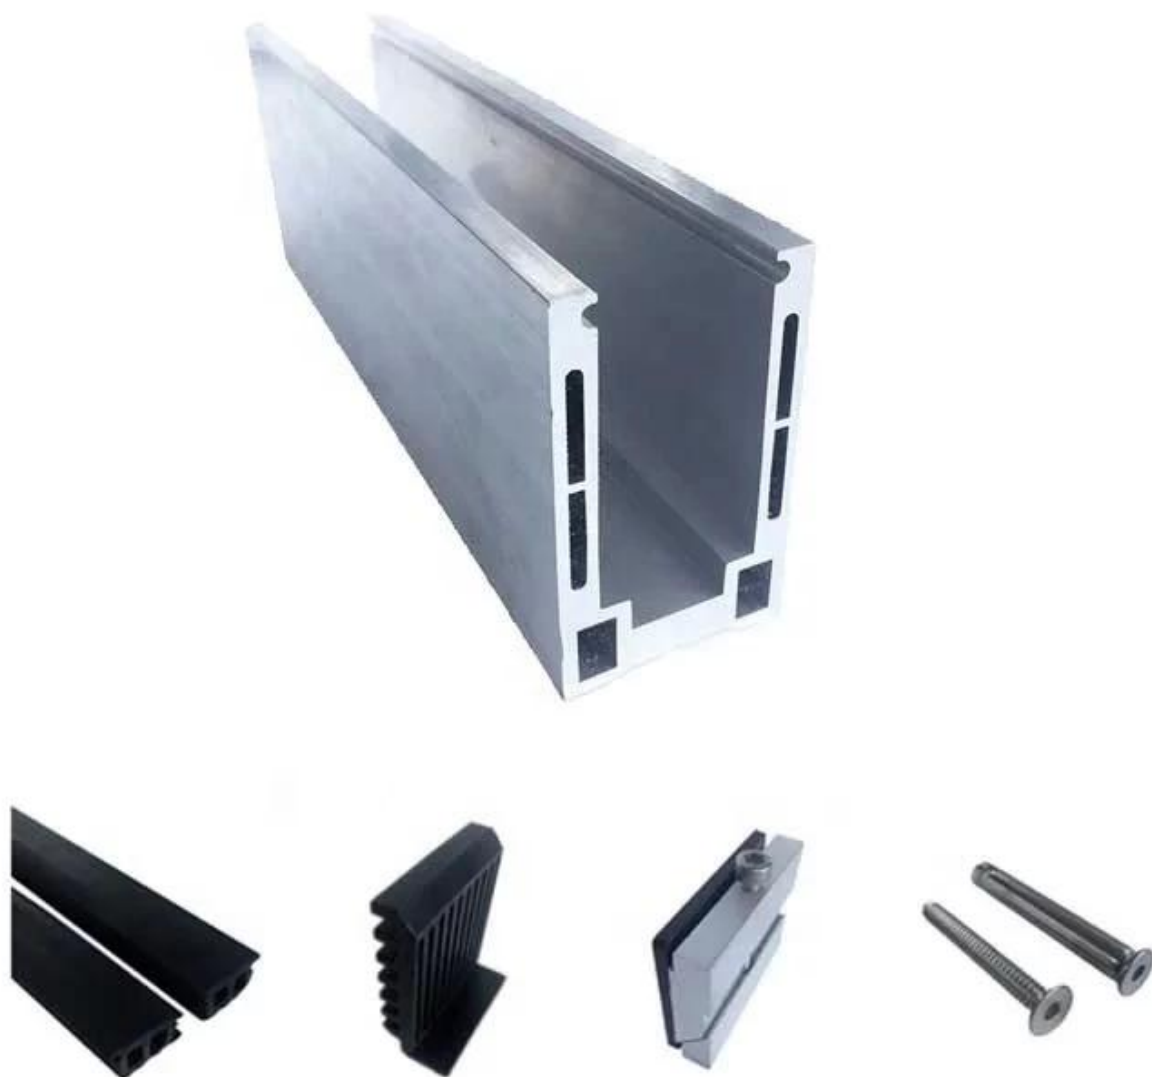

## Kuuma myynti alumiinista valmistettu U-kanavapohjainen kehyksetön lasikaite sisä- ja ulkokäyttöön

**Saatavilla mallit:**

LCH-A01 / A02: ilman päällystettä, käytettäväksi 20 - 21,52 mm: n lasilla

**LCH-A01**

20 mm to 21.52 mm tempered glass

1 m aluminium groove contains the following accessories  
(excluding glass)