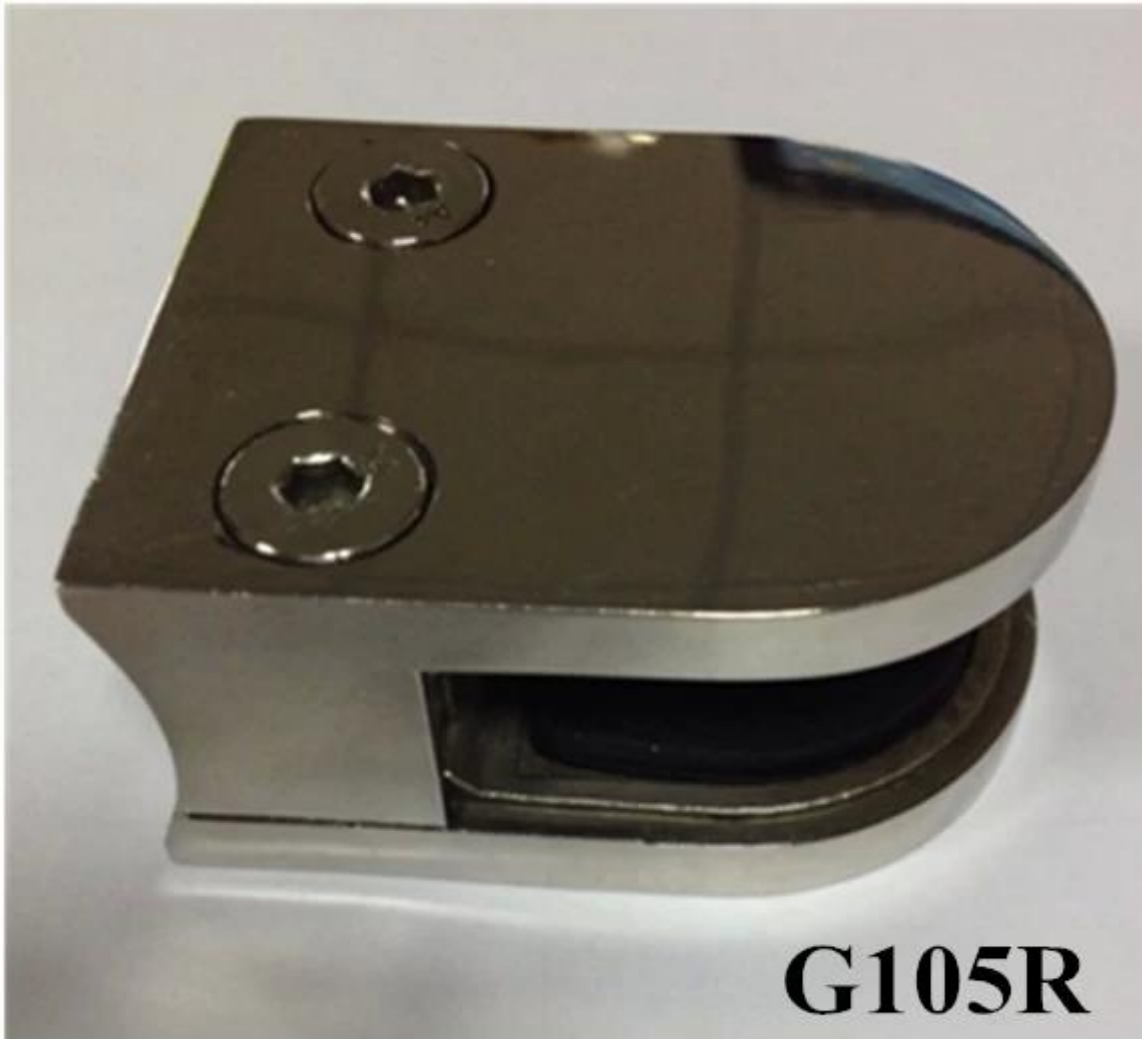

Meillä D lasi puristin 8-10mm lasi G104

[Takorauta D lasi puristin 8-10mm lasia käytetään lasi kaide](#)