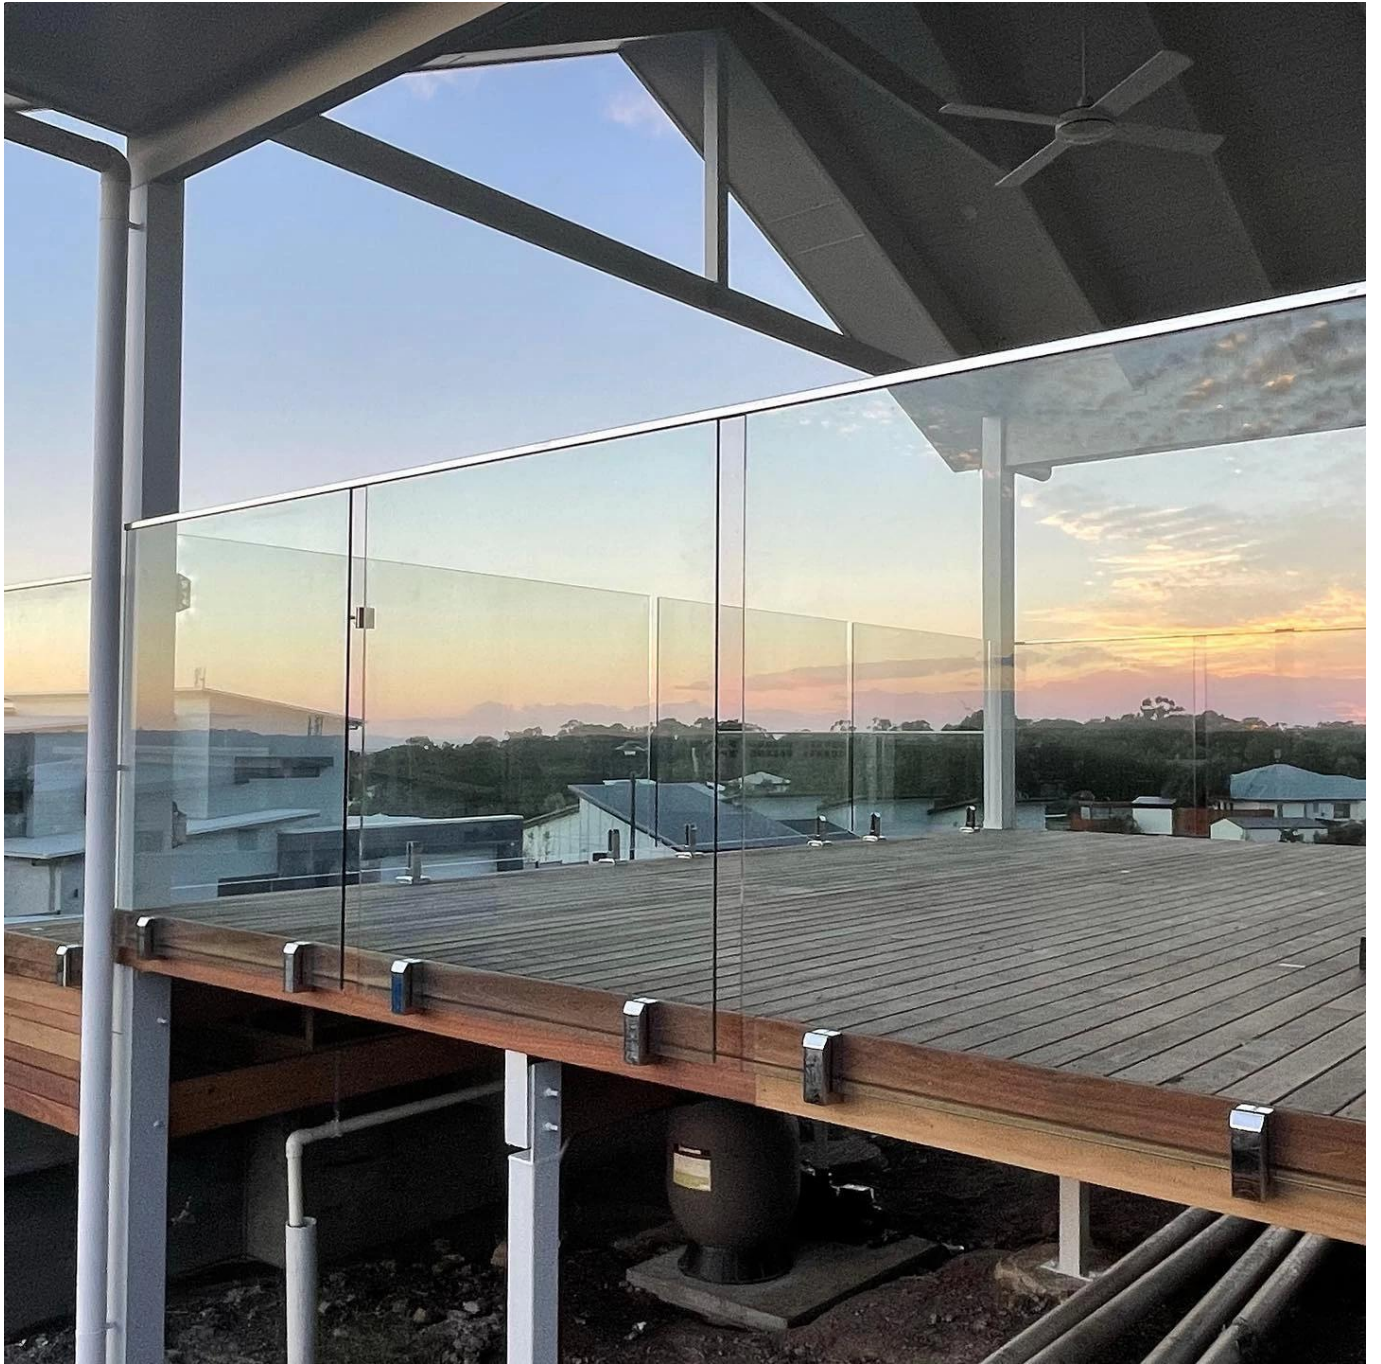

## Marine Grade Duplex 2205 ruostumattomasta teräksestä valmistettu kitka Side-seinän kasvot Asennettu Smart Glass Scigot

### TuoteSpecs friction puolelle asennettavaksi seinän kasvot asennettu Smart Glass

Tuotteen nimi	Kitkapuoli asennettava seinäpäällyste asennettu Smart Glass Scigot
Materiaali	Duplex 2205 ruostumaton teräs
Pinnan viimeistely	Peili kiillotettu, satiini harjattu, Matt Black
Lasipaksuus	8-13,52mm, lasi ilman reikää
Koot	Piirustuksen mukaan
Sovellus	Parveke kaide, kannen kaiteet jne.
Moq	10kpl

### TuoteNäytä kitkapuoli asennettavaksi seinäpäällyste

Tekninen piirustus kitkapuoli asennettavalle seinään Asennettu Smart Glass Scigot

Pakkaus ja massatuotanto kitkapuoli asennettavaksi seinäpäällyste asennettu Smart Glass Scigot

Project Show Friction Side Asennus Seinäpäälle asennettu Smart Glass