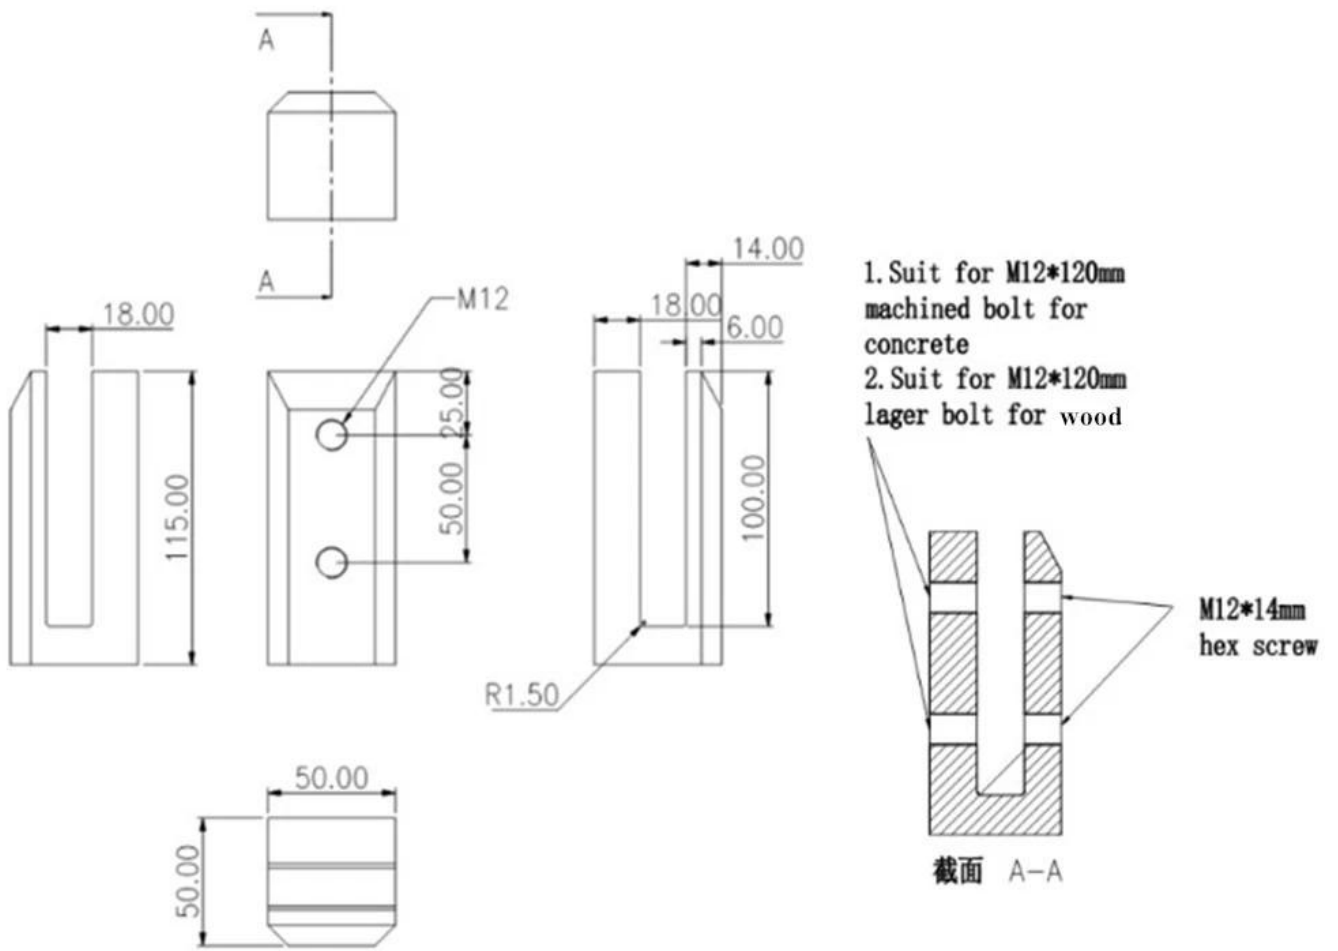

### TuoteSpecs friction puolelle asennettavaksi seinän kasvot asennettu Smart Glass

Tuotteen nimi	Kitkapuoli asennettava seinäpäällyste asennettu Smart Glass Scigot
Materiaali	Duplex 2205 ruostumaton teräs
Pinnan viimeistely	Peili kiillotettu, satiini harjattu, Matt Black
Lasipaksuus	8-13,52mm, lasi ilman reikää
Koot	Piirustuksen mukaan
Sovellus	Parveke kaide, kannen kaiteet jne.
Moq	10kpl

### TuoteNäytä kitkapuoli asennettavaksi seinäpäällyste

Tekninen piirustus kitkapuoli asennettavalle seinään Asennettu Smart Glass Scigot

Pakkaus ja massatuotanto kitkapuoli asennettavaksi seinäpäällyste asennettu Smart Glass Scigot