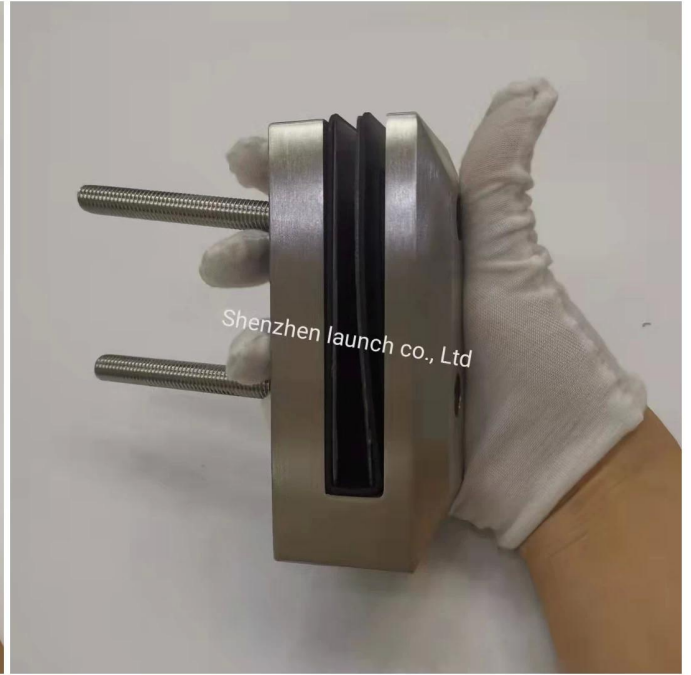

## Marine Grade Duplex 2205 ruostumattomasta teräksestä valmistettu kitka Side-seinän kasvot Asennettu Smart Glass Scigot

### TuoteSpecs friction puolelle asennettavaksi seinän kasvot asennettu Smart Glass

Tuotteen nimi	Kitkapuoli asennettava seinäpäällyste asennettu Smart Glass Scigot
Materiaali	Duplex 2205 ruostumaton teräs
Pinnan viimeistely	Peili kiillotettu, satiini harjattu, Matt Black
Lasipaksuus	8-13,52mm, lasi ilman reikää
Koot	Piirustuksen mukaan
Sovellus	Parveke kaide, kannen kaiteet jne.
Moq	10kpl

### TuoteNäytä kitkapuoli asennettavaksi seinäpäällyste

Tekninen piirustus kitkapuoli asennettavalle seinään Asennettu Smart Glass Scigot

Pakkaus ja massatuotanto kitkapuoli asennettavaksi seinäpäällyste asennettu Smart Glass Scigot

Project Show Friction Side Asennus Seinäpäälle asennettu Smart Glass