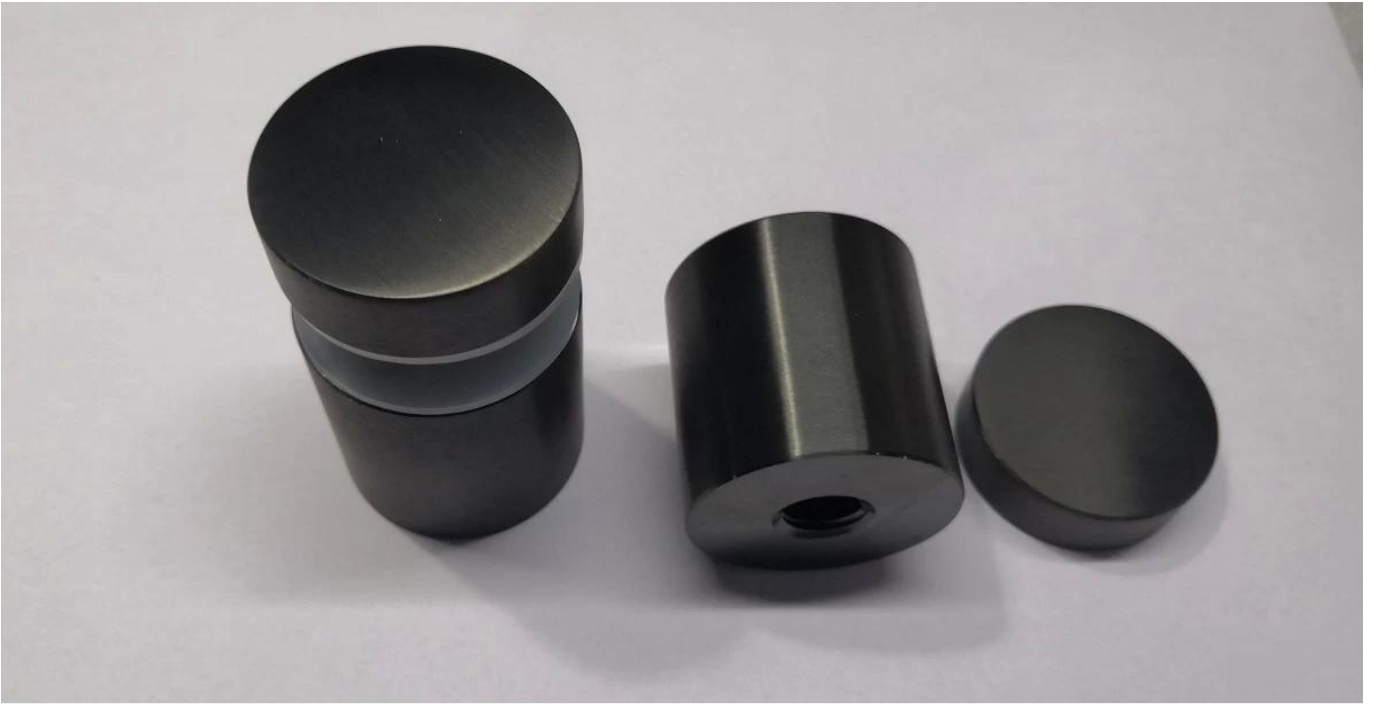

Mattamusta jauhemaalauks 316 ruostumattomasta teräksestä valmistettu lasinen erotus kehuksetöntä lasikiskoa varten parvekeportaikkojen uima-altaan aidalle jne.

1). Lasin eristyksen ominaisuudet -

- Malli nro SF-50
- Mitat: 50 * 12mm korkki, 50 * 30mm runko, M12 * 120 pultti betonikiinnitykseen tai M12 * 72 puuruuvi puualustalle
- Materiaali 304/316 ruostumaton teräs
- Viimeistele mattapintainen jauhemaalauks

2) Kuva matta mustasta lasista -

KEBIL 科比奥®