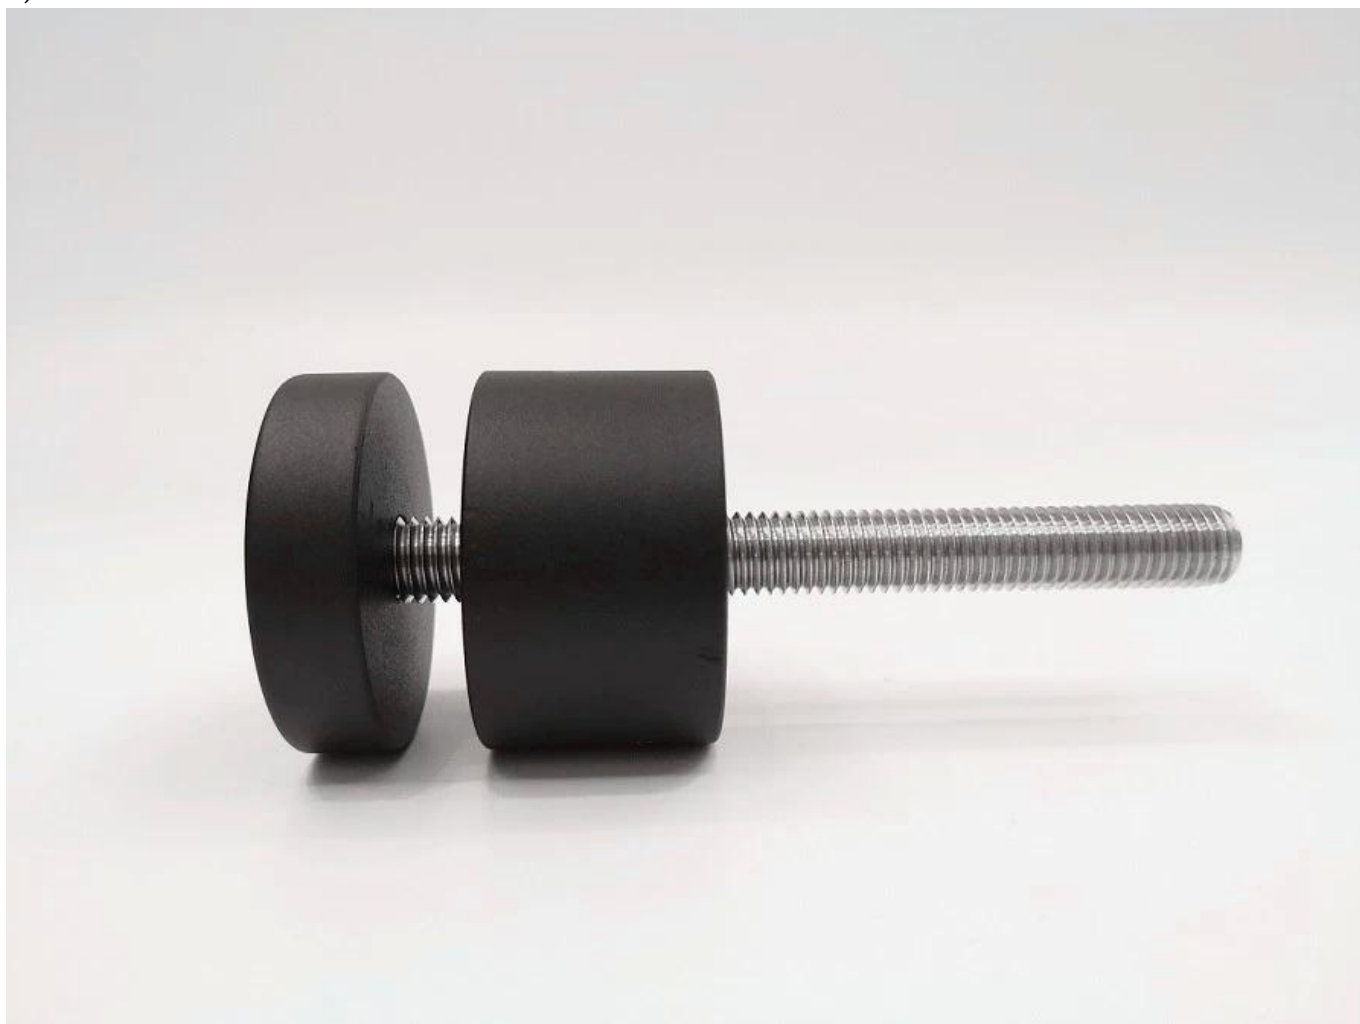

Mattamusta jauhemaalauks 316 ruostumattomasta teräksestä valmistettu lasinen erotus kehuksetöntä lasikiskoa varten parvekeportaikkojen uima-altaan aidalle jne.

1). Lasin eristyksen ominaisuudet -

- Malli nro SF-50
- Mitat: 50 * 12mm korkki, 50 * 30mm runko, M12 * 120 pultti betonikiinnitykseen tai M12 * 72 puuruuvi puualustalle
- Materiaali 304/316 ruostumaton teräs
- Viimeistele mattapintainen jauhemaalauks

2) Kuva matta mustasta lasista -

KEBIL 科比奥®