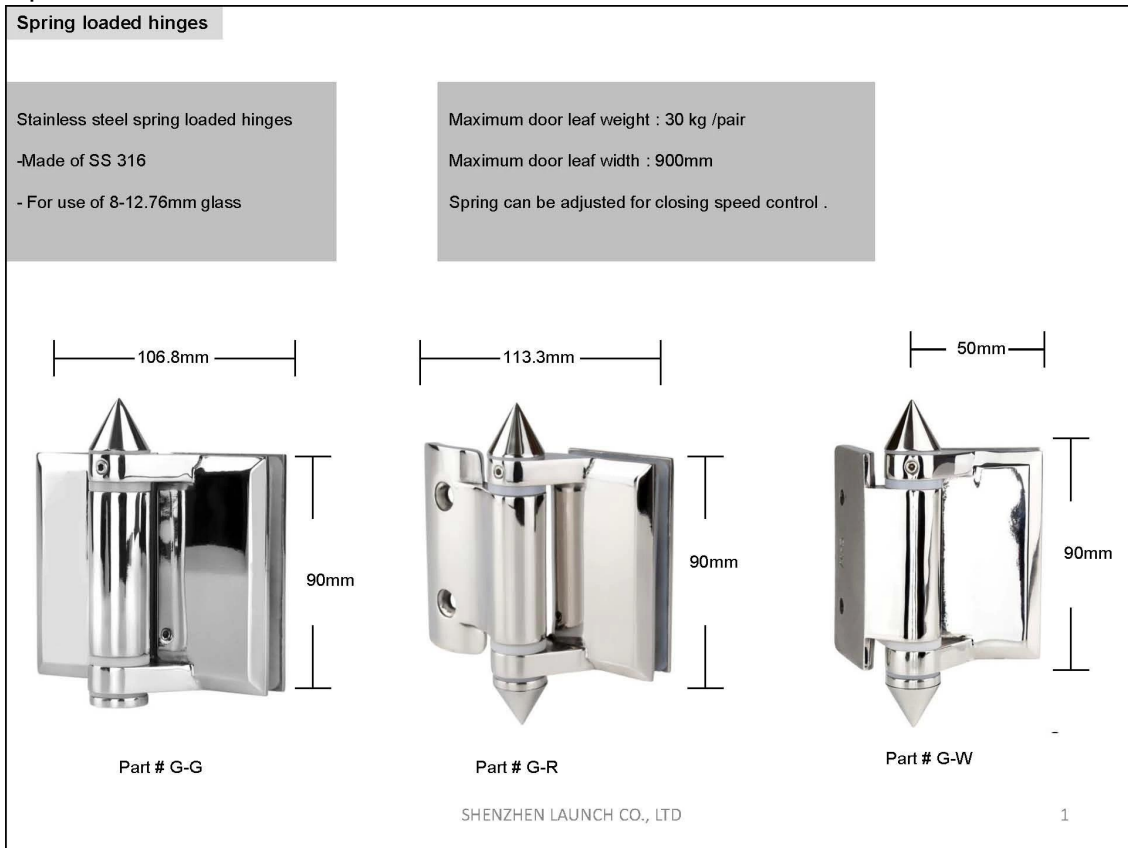

Kehyksetön lasiallas aidan jousikuormitteinen lasiporttisarana varten 8-12mm paksuus lasiportti kanssa enint. ovi paino 30kg .

Lasiportin saranan ominaisuudet -

- Tuotekoodi - G-G
- Materiaali - 316 ruostumatonta terästä
- Viimeistely - satiini / peili / musta
- Lasin paksuudelle 8-12mm
- enint. oven paino 30kg
- käytettäväksi yhdessä lasisalpojemme kanssa
- jousikuormitteinen tyyppi
- raskaat lasiset oven saranat

Lasiporttisaranan mitat G-G

Spring loaded hinges

Glass hole drawing for hinge set & glass latch

SHENZHEN LAUNCH CO., LTD

2

LASIPORTIN SARANAN PAKKAUSTIEDOT

Spring loaded hinges

Packaging :
-2 pcs into a designed white box
-6 boxes into a carton