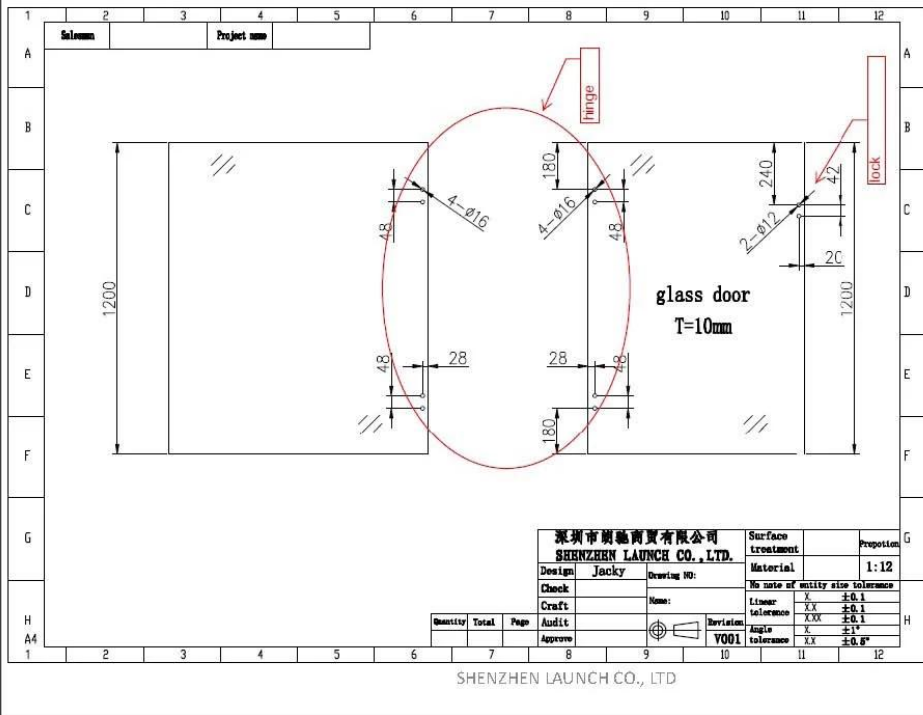

Kehyksetön lasiallas aidan jousikuormitteinen lasiporttisarana varten 8-12mm paksuus lasiportti kanssa enint. ovi paino 30kg .

Lasiportin saranan ominaisuudet -

- Tuotekoodi - G-G
- Materiaali - 316 ruostumatonta terästä
- Viimeistely - satiini / peili / musta
- Lasin paksuudelle 8-12mm
- enint. oven paino 30kg
- käytettäväksi yhdessä lasisalpojemme kanssa
- jousikuormitteinen tyyppi
- raskaat lasiset oven saranat

Lasiporttisaranan mitat G-G

Spring loaded hinges

Glass hole drawing for hinge set & glass latch

SHENZHEN LAUNCH CO., LTD

2

LASIPORTIN SARANAN PAKKAUSTIEDOT

Spring loaded hinges

Packaging :
-2 pcs into a designed white box
-6 boxes into a carton