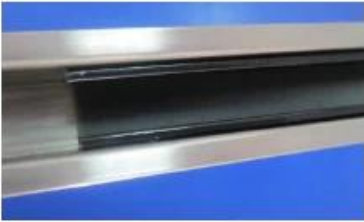

Ruostumaton teräs **top uritettu kaide / pIPE** kehyksettömät lasi  
kaide / kaiteet / aidat

Lisätiedot:

Tuotteen nimi	SS top rakoputkea
Materiaali	SS304 / 316
Lasin paksuus	8/10/12 mm
muoto	pyöreä (dia25.4 * 21,3) with 14mm korttipaikka yleinen (25 * 21), jossa 14mm korttipaikka
Pituus	6m / kpl, leikataan koko tarpeen mukaan
Maali	satiini / peilipinnoitteella

# Square slot handrail & fittings

slot handrail length : 5.8 meters