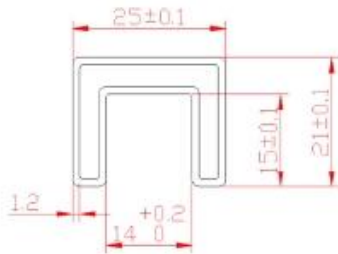

Ruostumaton teräs **top uritettu kaide / pIPE** kehyksettömät lasi  
kaide / kaiteet / aidat

Lisätiedot:

Tuotteen nimi	SS top rakoputkea
Materiaali	SS304 / 316
Lasin paksuus	8/10/12 mm
muoto	pyöreä (dia25.4 * 21,3) with 14mm korttipaikka yleinen (25 * 21), jossa 14mm korttipaikka
Pituus	6m / kpl, leikataan koko tarpeen mukaan
Maali	satiini / peilipinnoitteella

# Square slot handrail & fittings

slot handrail length : 5.8 meters

## Square handrail fittings :

Square cap

Square wall to rail connector

Square 180 deg. Connector

Square 90 deg. Connector