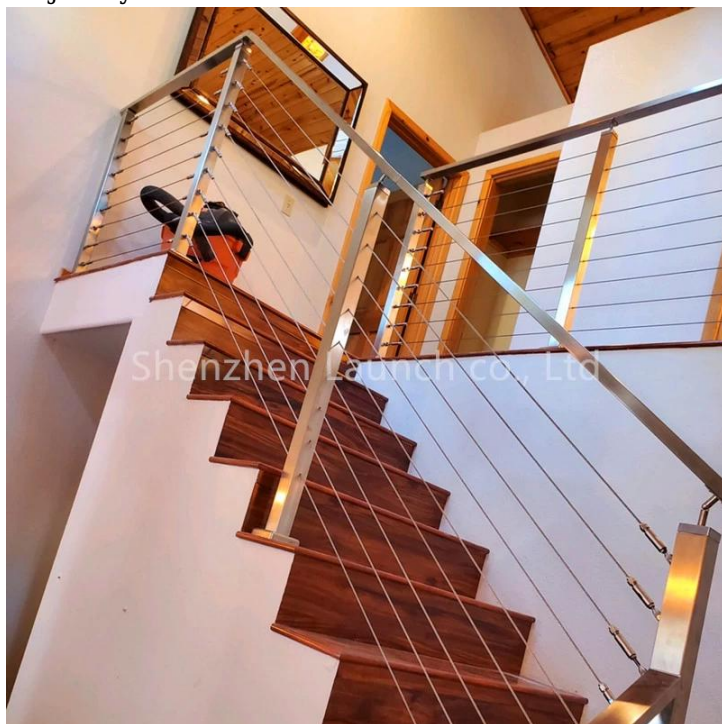

## Moderni kodin koristeelliset mallit 316 Ruostumaton teräs parveke mallit

Ruostumattomasta teräksestä valmistetusta kaiteesta, yrityksellämme on 2 sarja:

1) kaapelijohtojärjestelmä; 2) Rod-kaiteet. Sekä kaksi tyyppiä voi käyttää sisustukseen ja ulkoiseen. Sisällölle käytämme ruostumatonta terästä 304 luokkaa, jos käytämme ulkona, suosittelemme käyttämään ruostumattomasta teräksestä 316 luokkaa tai hiiliterätettä jauhemaalalla ja kuumalla galvanoituksi.

Tarjota layout tai luonnos meille viitteeksi.

Ulottuvuus	Pituus	räätälöity työpaikan mukaan
	Heigh	850-1500mm tai räätälöity
	Mitat sopeutuvat asiakkaiden työpaikan / suunnitelman mukaan	

Komponentti ja koko (mm)	Lanka	Dia 4/6 / 8mm / Mukautettu
	Kaide	Koko: Dia50.8 / 42,4 / 38mm; 50 * 50/40 * 40/60 * 40mm / Mukautettu
	Lähetää	Koko: Dia50.8 / 42,4 / 38mm; 50 * 50/40 * 40 / Mukautettu
Materiaalit	Kaide	SUS304 / 316 / Solid Wood
	Lähetää	SUS304 / 316 / Hiiliteräs (harjattu / peili / sähkölaite)
	Lanka	SUS304 / 316
Asennus	DIY, ei tarvinta hitsaus helppo asentaa se itse	
	Lasi ei tarvitse poranreikää tähän tyyppiseen kaiteeseen	
	Asennus Manul ja opetuspiirros on saatavilla	