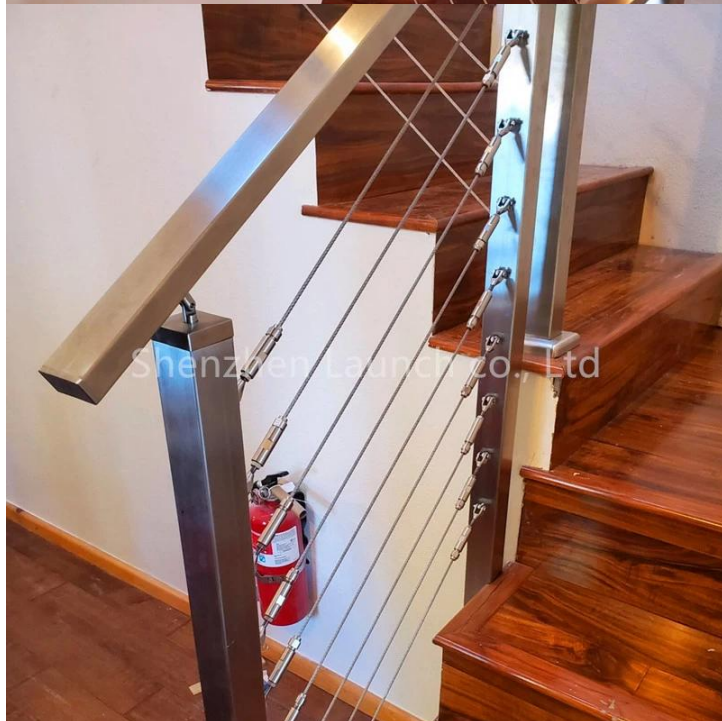

## Moderni kodin koristeelliset mallit 316 Ruostumaton teräs parveke mallit

Ruostumattomasta teräksestä valmistetusta kaiteesta, yrityksellämme on 2 sarja:

1) kaapelijohtojärjestelmä; 2) Rod-kaiteet. Sekä kaksi tyyppiä voi käyttää sisustukseen ja ulkoiseen. Sisällölle käytämme ruostumatonta terästä 304 luokkaa, jos käytämme ulkona, suosittelemme käyttämään ruostumattomasta teräksestä 316 luokkaa tai hiiliterätettä jauhemaalalla ja kuumalla galvanoituksi.

Tarjota layout tai luonnos meille viitteeksi.

Ulottuvuus	Pituus	räätälöity työpaikan mukaan
	Heigh	850-1500mm tai räätälöity
	Mitat sopeutuvat asiakkaiden työpaikan / suunnitelman mukaan	

Komponentti ja koko (mm)	Lanka	Dia 4/6 / 8mm / Mukautettu
	Kaide	Koko: Dia50.8 / 42,4 / 38mm; 50 * 50/40 * 40/60 * 40mm / Mukautettu
	Lähetää	Koko: Dia50.8 / 42,4 / 38mm; 50 * 50/40 * 40 / Mukautettu
Materiaalit	Kaide	SUS304 / 316 / Solid Wood
	Lähetää	SUS304 / 316 / Hiiliteräs (harjattu / peili / sähkölaite)
	Lanka	SUS304 / 316
Asennus	DIY, ei tarvinta hitsaus helppo asentaa se itse	
	Lasi ei tarvitse poranreikää tähän tyyppiseen kaiteeseen	
	Asennus Manul ja opetuspiirros on saatavilla	