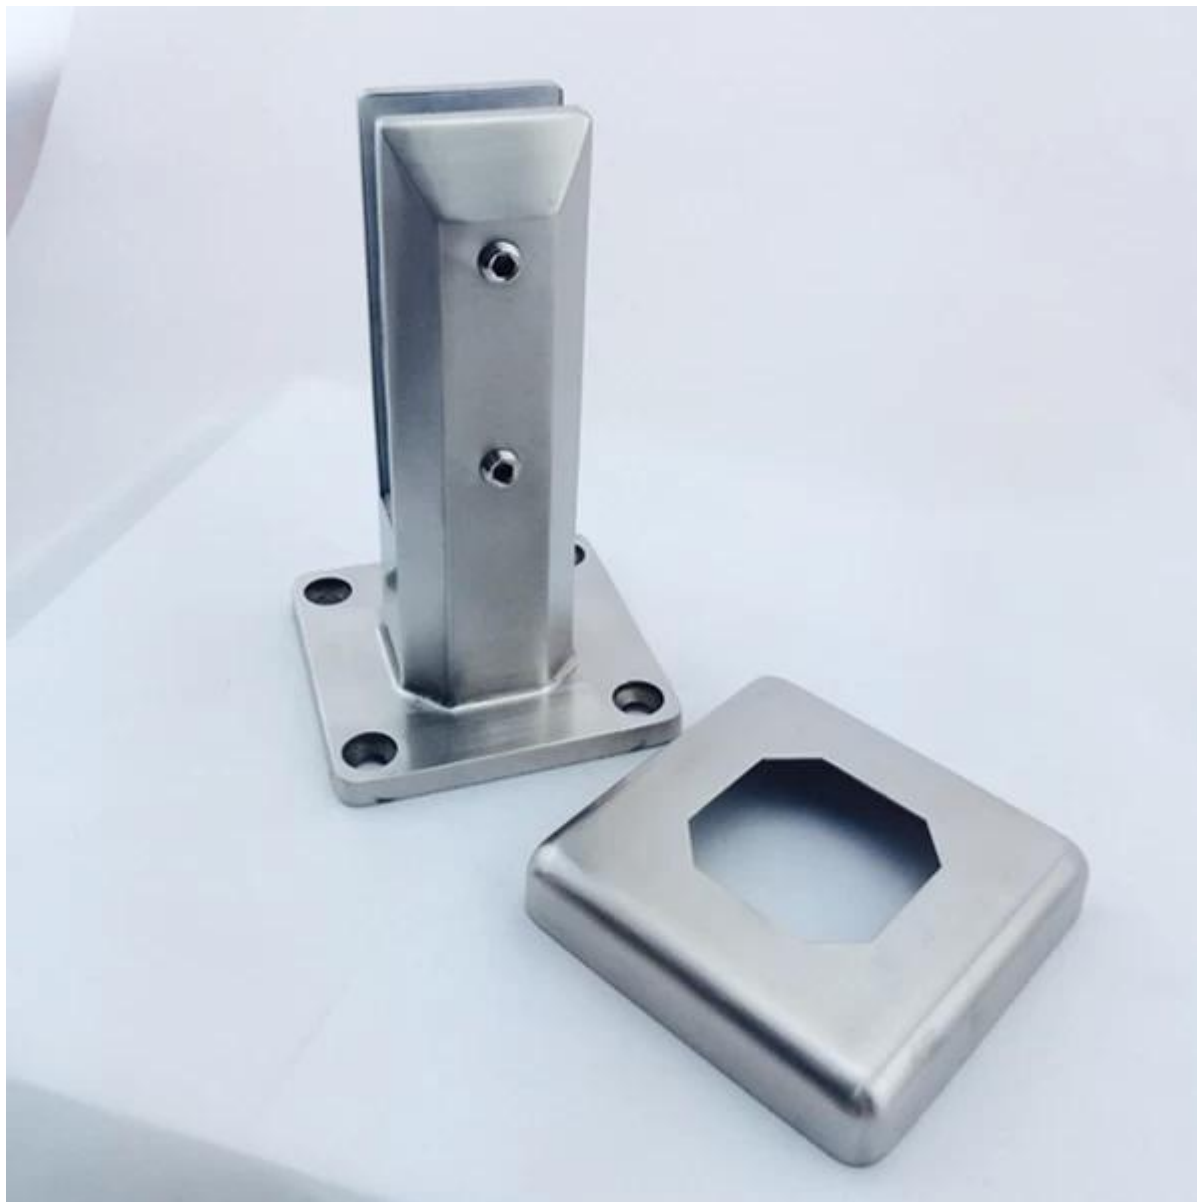

Uusi muotoilu kehuksetön allas lasi aita hana

SBM-2

Korkeus: 168 mm

Paino: noin 1,5 kg

Pohjalevyn koko: 100x100mm

Lasi clip koko: 50x50mm

Me vain paransimme neliö pohjalevy lasi hana SBM, vaalentaa sitä, halvempia ja sopivampia asiakkaallemme, mutta sama ulkonäkö ja koko ja vahvuus, uusi tuote numero on **SBM-2**.

[kehyksetön allas aita, lasi kaiteet, neliö pohjalevy hana](#)

SBM-2 pohjalevy lasi liitoskauluksen kansi

[Australia tavallinen pool lasi hana, ruostumaton teräs lasi aita hana](#)

Finish: Satin ja peili

SBM-2

Mirror

Satin

[kehyksetön lasi aita hana, neliö pohjalevy hana, allas miekkailu hana](#)

Hanke

[lasi-allas aita laitteiston valmistajan, kehyksetön lasi kaide tarvikkeet toimittaja, ruostumaton teräs lasi kaide](#)