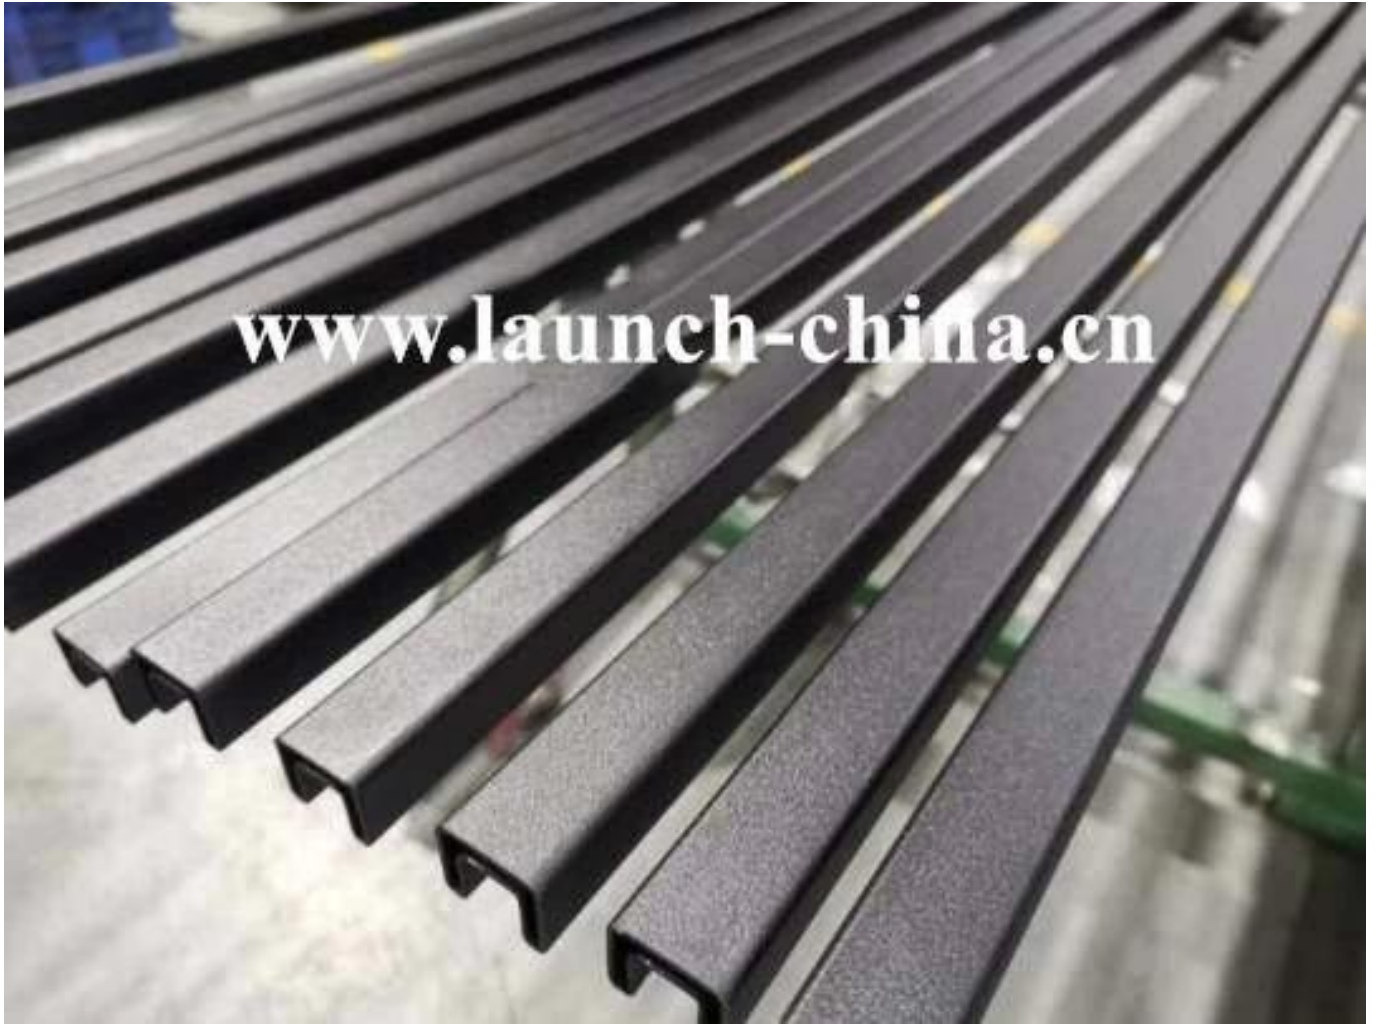

## Pyöreä yläkisko tai uritettu putki 12 mm: n kehyksetön lasin kaiteet

- 25,4 mm tai 42,4 mm pyöreä
  - 316L ruostumaton teräs
- Peili kiillotettu tai satiini harjattu tai musta  
2800 mm ja 5800mm pituudet  
Täysi sarjan lisävarusteet  
Kalava yhteensopiva

## Pyöreä tyyppi Ylös Asennettu Rail Mini -profili Rautatie:

**Square Type Top Asennettu Rail Mini -profilii Rautatie:**

**Laitteet kehuksetön lasin pyöreä yläkieli:**

**Laitteet kehyksetön lasin neliömälle**