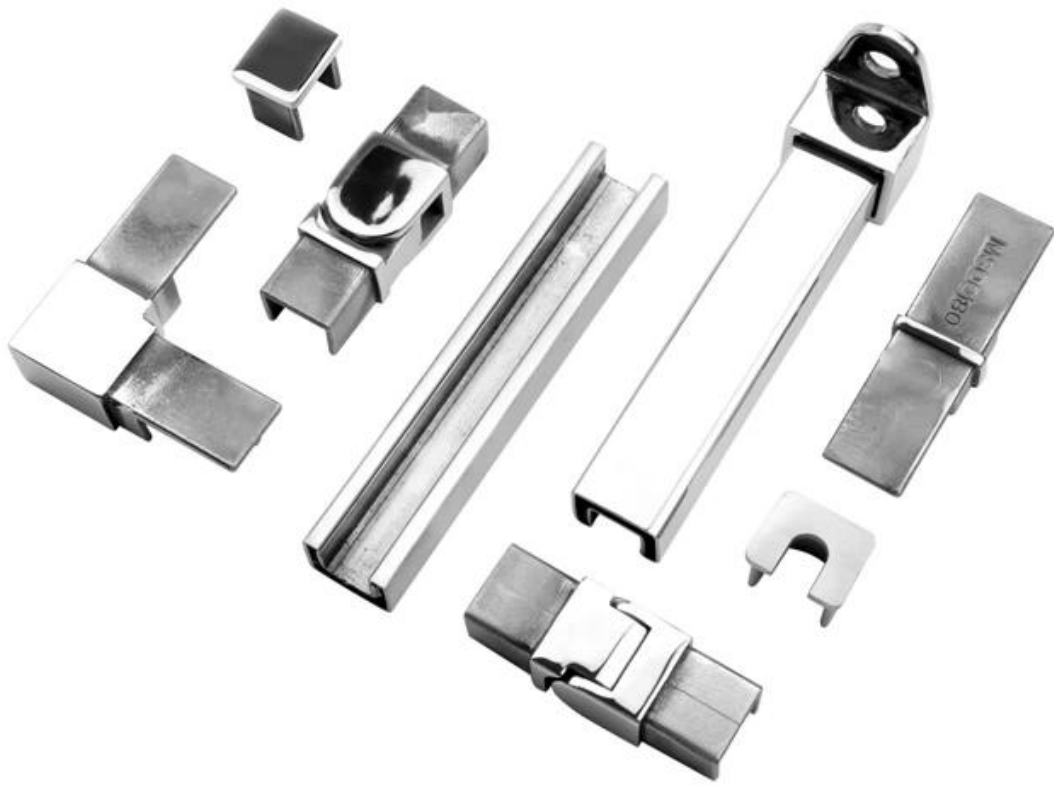

## Pyöreä yläkisko tai uritettu putki 12 mm: n kehyksetön lasin kaiteet

- 25,4 mm tai 42,4 mm pyöreä
  - 316L ruostumaton teräs
- Peili kiillotettu tai satiini harjattu tai musta  
2800 mm ja 5800mm pituudet  
Täysi sarjan lisävarusteet  
Kalava yhteensopiva

## Pyöreä tyyppi Ylös Asennettu Rail Mini -profili Rautatie:

**Square Type Top Asennettu Rail Mini -profilii Rautatie:**

**Laitteet kehuksetön lasin pyöreä yläkieli:**

**Laitteet kehyksetön lasin neliömälle**

Projektit osoittavat kehiksetön lasin kaiteet upean kiskojen ratkaistava;

Pakkaus: