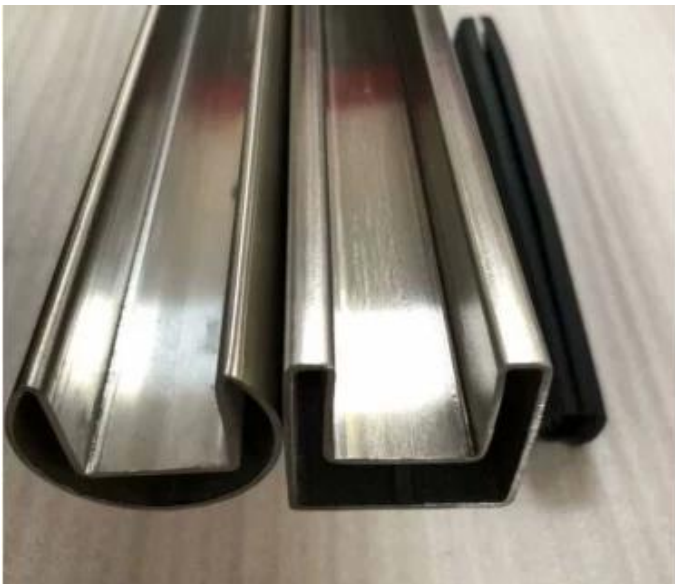

## Pyöreä yläkisko tai uritettu putki 12 mm: n kehyksetön lasin kaiteet

- 25,4 mm tai 42,4 mm pyöreä
  - 316L ruostumaton teräs
- Peili kiillotettu tai satiini harjattu tai musta  
2800 mm ja 5800mm pituudet  
Täysi sarjan lisävarusteet  
Kalava yhteensopiva

## Pyöreä tyyppi Ylös Asennettu Rail Mini -profili Rautatie:

**Square Type Top Asennettu Rail Mini -profilii Rautatie:**

**Laitteet kehuksetön lasin pyöreä yläkieli:**

**Laitteet kehyksetön lasin neliömälle**