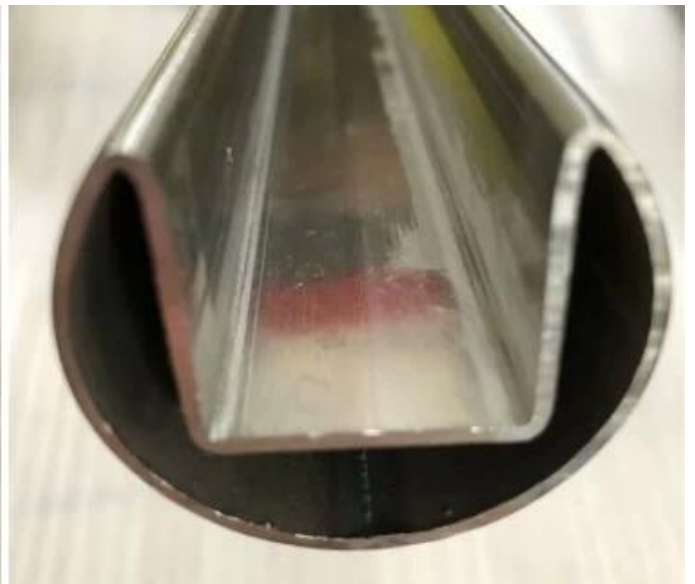

## Pyöreä yläkisko tai uritettu putki 12 mm: n kehyksetön lasin kaiteet

- 25,4 mm tai 42,4 mm pyöreä
  - 316L ruostumaton teräs
- Peili kiillotettu tai satiini harjattu tai musta  
2800 mm ja 5800mm pituudet  
Täysi sarjan lisävarusteet  
Kalava yhteensopiva

## Pyöreä tyyppi Ylös Asennettu Rail Mini -profili Rautatie:

**Square Type Top Asennettu Rail Mini -profilii Rautatie:**

**Laitteet kehuksetön lasin pyöreä yläkieli:**

**Laitteet kehyksetön lasin neliömälle**