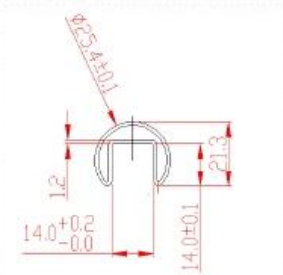

## Kuvaus

ruostumaton teräs 316L, 8K kiillotetuille tai pyöreä kaiteen putki

Kuvia	Nimikkeen nimi	Kokoa	Nettopaino	Pakkaus	Sovellus
	kierros handraill putki	Ø25mm 5,8 m V pituus	6kgV5,8 m	pahviputkeen tai puu kontti	<a href="#">Parveke</a> kaiteen lasi kaide <a href="#">kannen</a> handail lasi kaide <a href="#">portaikko</a> kaiteen lasi kaiteen korostaen <a href="#">Puutarha</a> aita,
	Kumi groove	14x14mm 2.9m V pituus	\\		
	180 ° liitin	ø25mm kaiteen putki	50g		
	90 °-liitin		128g		
	loppuun korkki		31g		
	putki seinään liitin		80g		

# Round slot handrail & fittings

slot handrail length : 5.8 meters

round handrail fittings :

round cap

round wall to rail connector

round 180 deg. connector

round 90 deg. connector

Tiedot