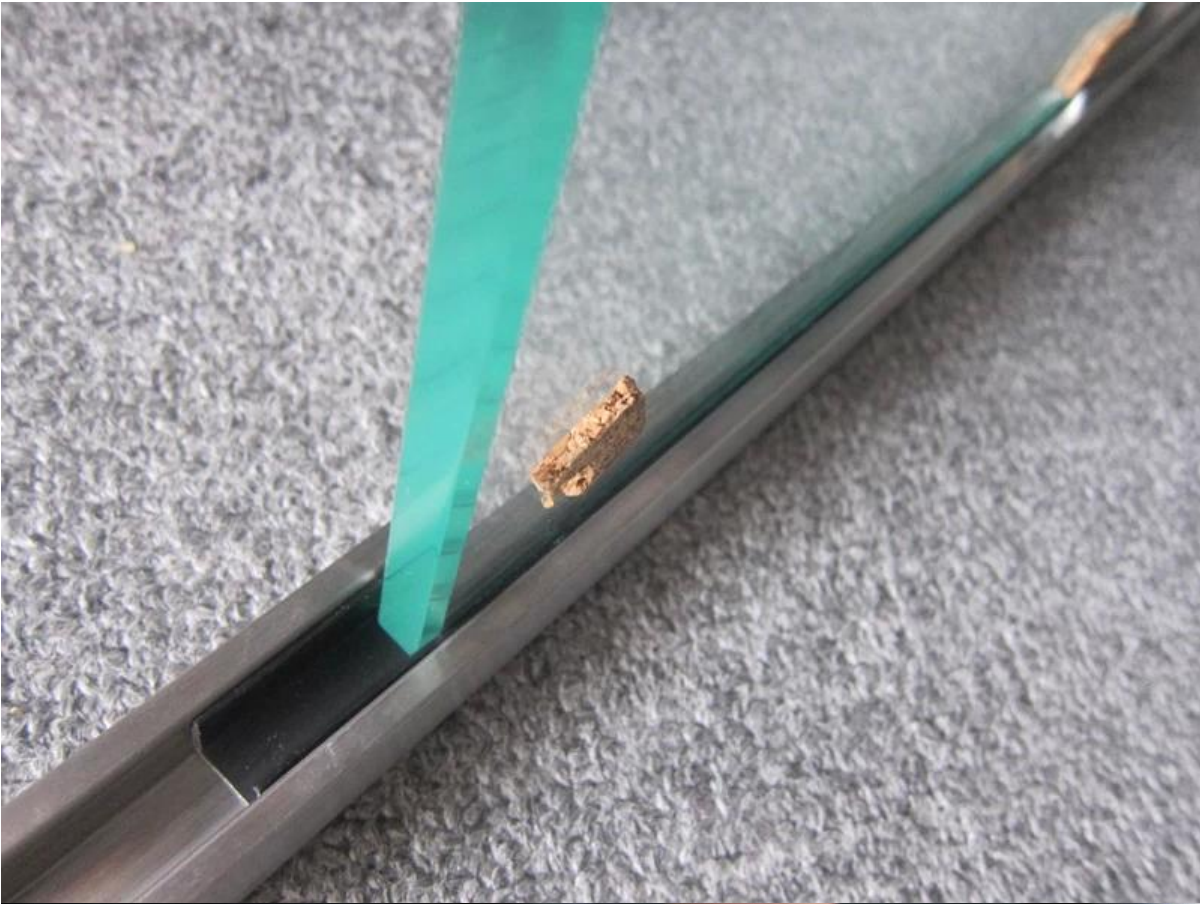

# Round slot handrail & fittings

slot handrail length : 5.8 meters

round handrail fittings :

round cap

round wall to rail connector

round 180 deg. connector

round 90 deg. connector

Tiedot

Hankkeen  
Kaiteen putki ja [pyöreä tappi](#) Parveke lasi kaide mallin

Ruostumaton teräs pyöreä kaiteen putki ja [lasi standoff](#) ulkona kaiteen mallin