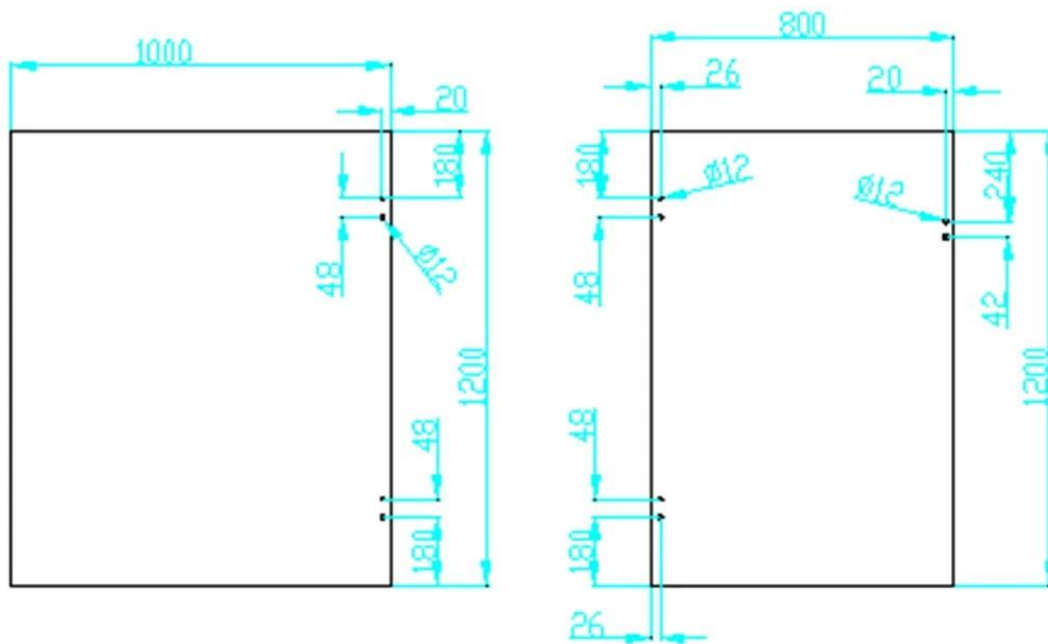

Kuvaus

- Lasi lasi keväällä sarana
- Malli No.:G-G1
- Valmistus menetelmä: leimaamalla
- Mahtuu enintään 20 KG lasi (1000x1000x8mm lasinen)
- Peltiä paksuus: 2,5 mm
- Pakkaus: yksi pc yksi muovipussiin ja sitten yksi ruutu. 12 kpl tulee yksi pakkaus.
- MOQ: pc
- Toimitus: ilmastointi/meren
- Sovellus: Tallelokero allas aidan lasiovi, lasi kaide, baclony design kaide
- Sekä että kaupallinen moderni talo kodinsuunnittelun
- Varten sekä tukku- ja vähittäiskauppa (olemme factory)
- Näyte on aina käytettävissä

Tuotetiedot

Mirror & sarin valmis

Mukauta enää tyyppi

Porattu lasi reikä piirustus

Hankkeen

Lasi sarana on yleensä sovitettu [lasi hana](#) ja [lasi salpa](#).

Saat enemmän beautiful allas aidan projekti kuvia [Täällä](#)