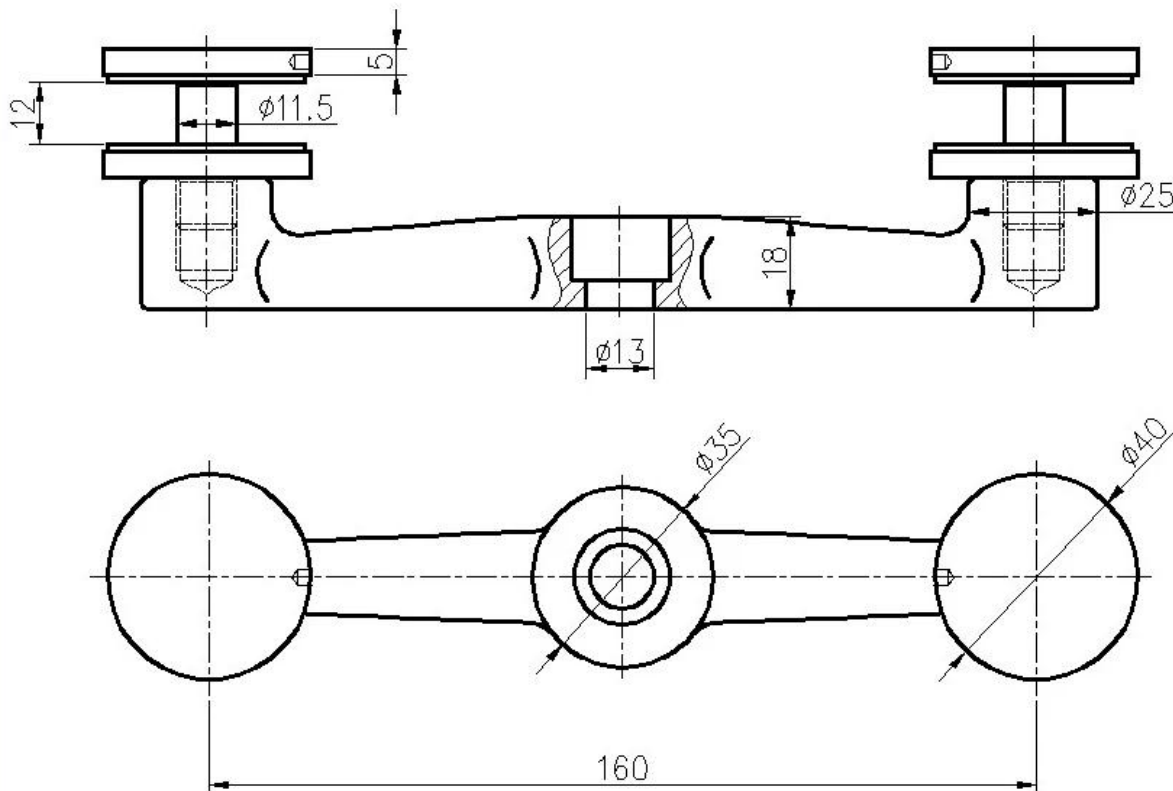

description

- Materiaali: ruostumatonta terästä 316 (304-asteikko on saatavana)
- viimeistely: kiillotettu tai harjattu
- Pakkauksen koko: 50 * 50mm (asiakkaan kokoinen jälkiasento), pylvään seinämä 1,5 mm paksu
- Standard Hight: 1100mm (asiakkaiden jälkipainot)
- Suunniteltu 10-15 mm lasiin tai vaatimuksesi mukaan.

- 80 * 80mm raskas neliö postitse, mene [TÄSSÄ](#)

Hämähäkin kaitteet

Hämähäkin standoff-piirustus

Säädettävä hämähäkki pysähtyy

Hämähäkin kaidejalka säädettävällä kaidejalalla

Toimitus & Pakkaus

- Toimitusaika: 5-7 päivää ilmassa. 15-20 päivää merellä