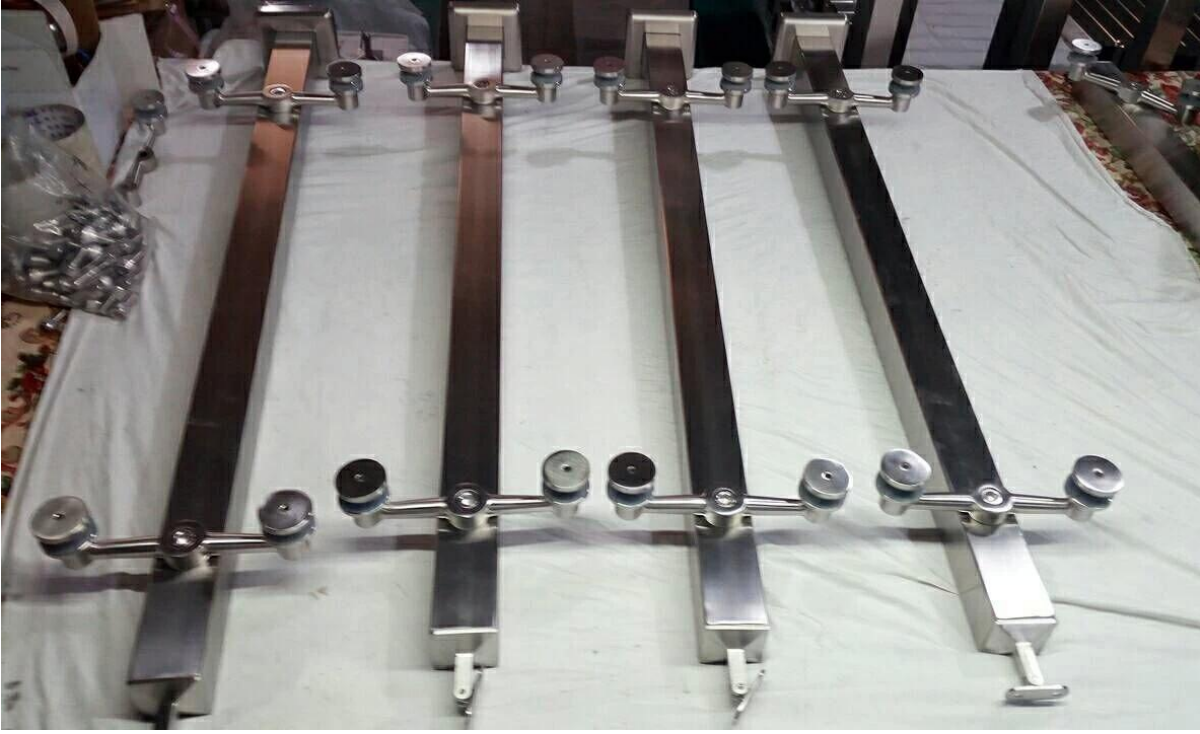

description

- Materiaali: ruostumatonta terästä 316 (304-asteikko on saatavana)
- viimeistely: kiillotettu tai harjattu
- Pakkauksen koko: 50 * 50mm (asiakkaan kokoinen jälkiasento), pylvään seinämä 1,5 mm paksu
- Standard Hight: 1100mm (asiakkaiden jälkipainot)
- Suunniteltu 10-15 mm lasiin tai vaatimuksesi mukaan.

- 80 * 80mm raskas neliö postitse, mene [TÄSSÄ](#)

Hämähäkin kaitteet

Hämähäkin standoff-piirustus

Säädettävä hämähäkki pysähtyy

Hämähäkin kaidejalka säädettävällä kaidejalalla

Toimitus & Pakkaus

- Toimitusaika: 5-7 päivää ilmassa. 15-20 päivää merellä