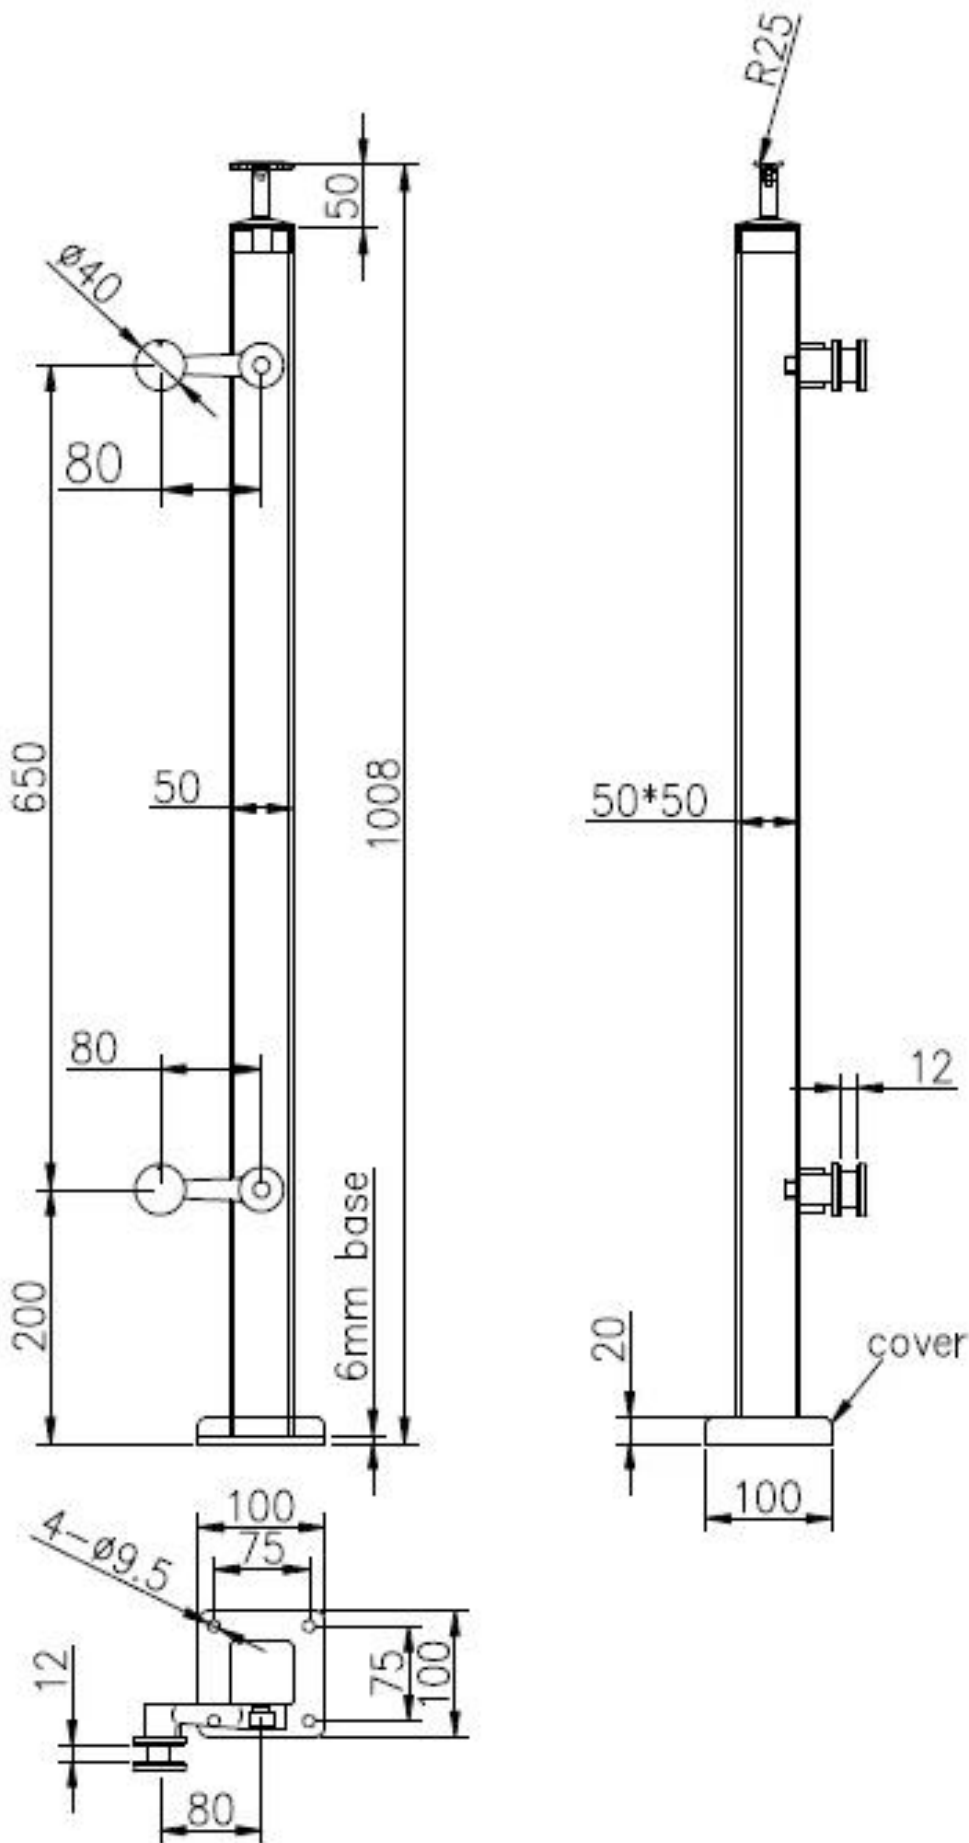

Pakkauksen tiedot: