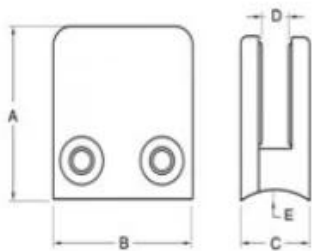

Kuvaus

- --Materiaali: ruostumaton teräs 316 (ruostumaton teräs 304 on saatavana)
- 8-10mm lasi, Käytä monoliittista karkaistua lasia
- Käytetään neliömäisten letkujen tai muiden litteiden pintojen kanssa (Säteen pinta-asennuskiinnike on saatavana)
- --Pakkaus on mukana

Lasipuristin **G102** koko

Item No.	A	B	C	D	E
G101	51	41	25	11	0
G101R	55	41	25	11	R-21.5
→ G102	44	44	25	11	0
G102R	48	44	25	11	R-21.5
Suitable for 8-10mm glass					

Lasi kiinnike G102 Tiedot

Lasipuristin tiivisteellä (kukin 2-osainen tiiviste)