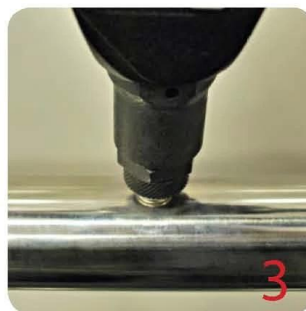

Kuvaus

- Materiaali: ruostumaton teräs 316 (ruostumaton teräs 304 on saatavana)
- 8-10mm lasi, Käytä monoliittista karkaistua lasia
- Käytetään neliömäisten letkujen tai muiden litteiden pintojen kanssa (Säteen pinta-asennuskiinnike on saatavana)
- Pakkaus on mukana

Takanäkymä

Sivukuva

Harjattu pinta

Kiillotettu pinta

Asennusohje

Glass Clamp Installation Guide

1
Mark and centre punch desired location of blind rivet nut location.

2
Drill centre punched hole in tube to suit blind rivet nut.

3
Insert blind rivet nut into tube and fasten with blind rivet tool.

4
Check installed blind rivet nut is secure and ready for install.

5
Align half glass clamp with blind rivet nut inline position. Screw in button head cap screw into thread and tighten with hex key.