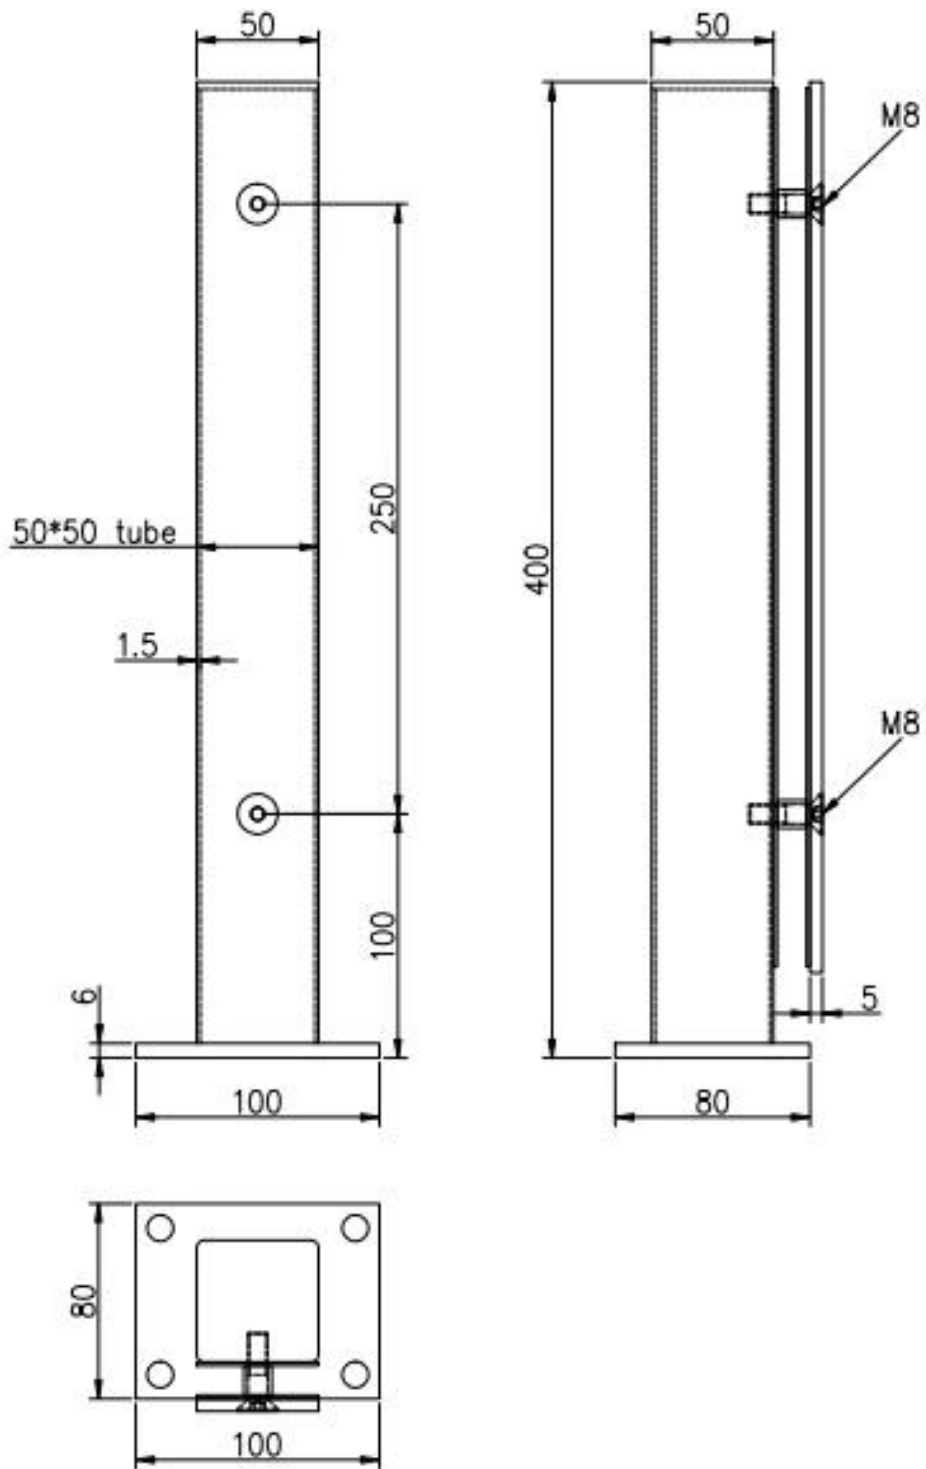

Yksityiskohdat