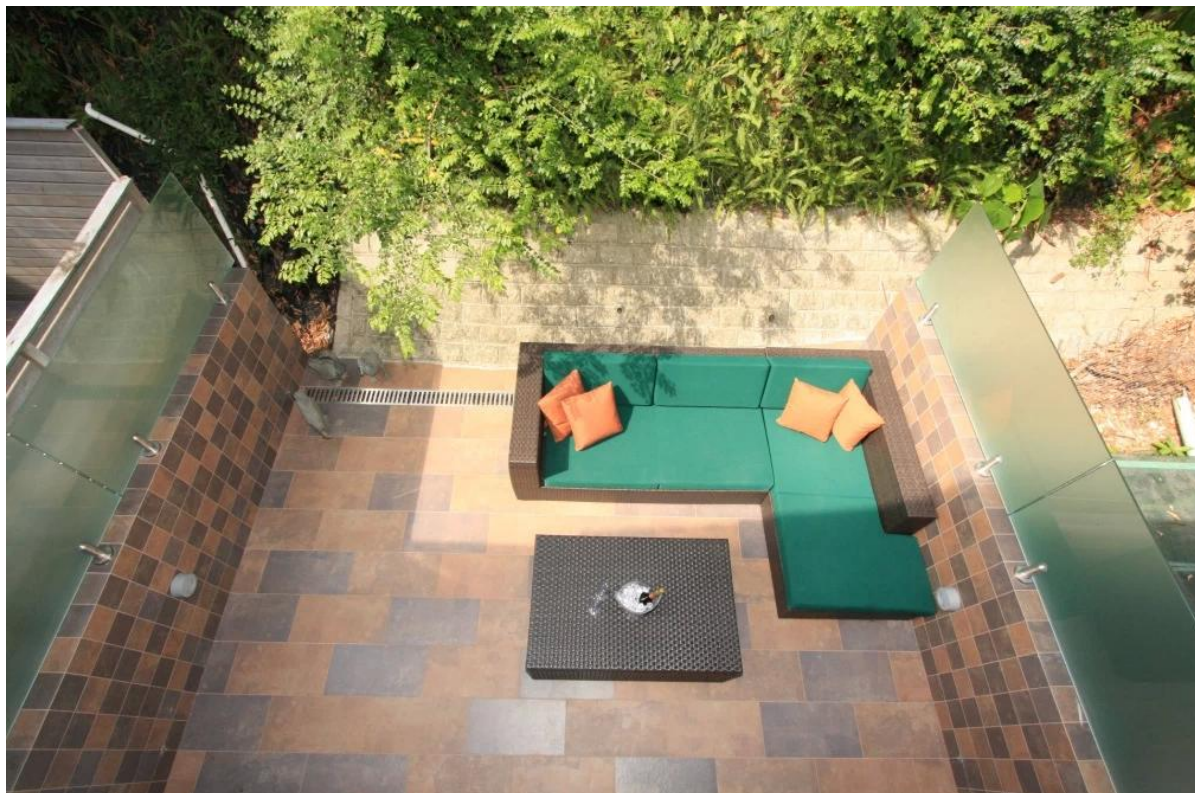

vastaavat tuotteet: [lasi salvalla](#), [lasi oven sarana](#), [paikka kaiteen putki](#)

Saat lisää lasi kaide inspriation [Täällä](#)

Voima Testaa-raportti

Results Summary

(For details of individual tests, refer to the tables on the following pages.)

ID	Item/Heat No.	Dimensions/Type/Details	Finish	Overall Assessment
14117/01	SSBM316	180mm High, 50mm Square, Base Plate 316 Stainless steel	316L	COMPLIES

Remarks

After completion of the testing, the spigot was found to be in sound condition with no breakage, tearing or signs of fracture and no looseness of the fixings.

Colin Lorrimar
Metallurgical Testing Manager

Accreditation No.
Accredited for compliance
with ISO/IEC 17025

Drawing