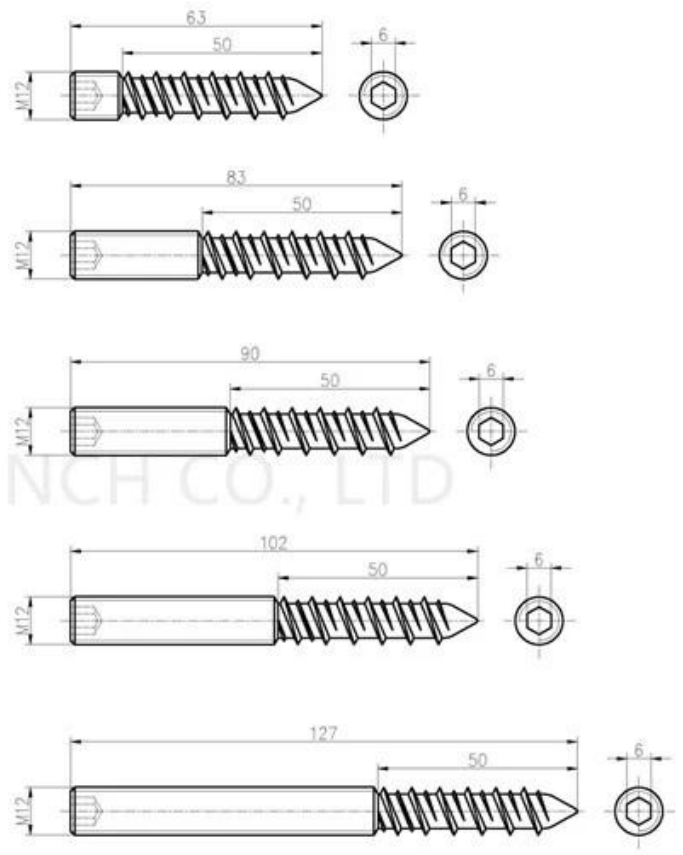

Muut lasimallit, kuten alla-

**SF-50T**

**SF-50A**

**SF-50**

**SF-38**

**SF-38Z**

**SF-30**

Part No.	Material	Finish	Body	Bolt size
<ul style="list-style-type: none"> <li>▪ SF-30</li> <li>▪ SF-40</li> <li>▪ SF-50</li> <li>▪ SF-50A</li> </ul>	<ul style="list-style-type: none"> <li>▪ AISI 304</li> <li>▪ AISI 316</li> </ul>	<ul style="list-style-type: none"> <li>▪ Satin</li> <li>▪ Mirror</li> </ul>	<ul style="list-style-type: none"> <li>▪ 30x10; 30x25mm</li> <li>▪ 40x10; 40x30mm</li> <li>▪ 50x12; 50x30mm</li> <li>▪ 50x12; 50x50mm</li> <li>▪ silicon rubber gasket included</li> </ul>	<ul style="list-style-type: none"> <li>▪ M10x120 bolt</li> <li>▪ M10x72 wood screw</li> <li>▪ M8x100 bolt</li> <li>▪ M8 x72 wood screw</li> </ul>

Part No.	Material	Finish	Body	Bolt size
<ul style="list-style-type: none"> <li>▪ SF-38Z</li> </ul>	<ul style="list-style-type: none"> <li>▪ AISI 304</li> <li>▪ AISI 316</li> </ul>	<ul style="list-style-type: none"> <li>▪ Satin</li> <li>▪ Mirror</li> </ul>	<ul style="list-style-type: none"> <li>▪ hollow type</li> <li>▪ 38x7.5;38x38mm</li> <li>▪ silicon rubber gasket included</li> </ul>	<ul style="list-style-type: none"> <li>▪ M8x70 hexagonal screw</li> </ul>

Part No.	Material	Finish	Body	Mounting plate size
<ul style="list-style-type: none"> <li>▪ SF-50T</li> </ul>	<ul style="list-style-type: none"> <li>▪ AISI 304</li> <li>▪ AISI 316</li> </ul>	<ul style="list-style-type: none"> <li>▪ Satin</li> <li>▪ Mirror</li> </ul>	<ul style="list-style-type: none"> <li>▪ 50x10;50x30mm</li> <li>▪ silicon rubber gasket included</li> </ul>	<ul style="list-style-type: none"> <li>▪ 200x100x10mm</li> </ul>