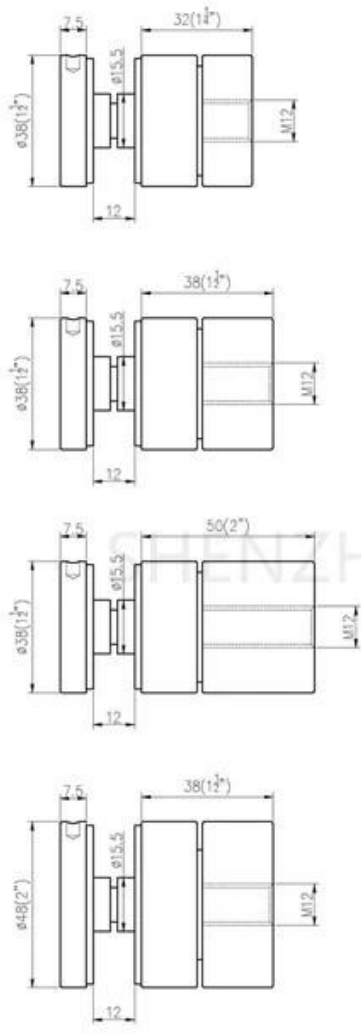

Muut lasimallit, kuten alla-

**SF-50T**

**SF-50A**

**SF-50**

**SF-38**

**SF-38Z**

**SF-30**

Part No.	Material	Finish	Body	Bolt size
<ul style="list-style-type: none"> <li>▪ SF-30</li> <li>▪ SF-40</li> <li>▪ SF-50</li> <li>▪ SF-50A</li> </ul>	<ul style="list-style-type: none"> <li>▪ AISI 304</li> <li>▪ AISI 316</li> </ul>	<ul style="list-style-type: none"> <li>▪ Satin</li> <li>▪ Mirror</li> </ul>	<ul style="list-style-type: none"> <li>▪ 30x10; 30x25mm</li> <li>▪ 40x10; 40x30mm</li> <li>▪ 50x12; 50x30mm</li> <li>▪ 50x12; 50x50mm</li> <li>▪ silicon rubber gasket included</li> </ul>	<ul style="list-style-type: none"> <li>▪ M10x120 bolt</li> <li>▪ M10x72 wood screw</li> <li>▪ M8x100 bolt</li> <li>▪ M8 x72 wood screw</li> </ul>

Part No.	Material	Finish	Body	Bolt size
<ul style="list-style-type: none"> <li>▪ SF-38Z</li> </ul>	<ul style="list-style-type: none"> <li>▪ AISI 304</li> <li>▪ AISI 316</li> </ul>	<ul style="list-style-type: none"> <li>▪ Satin</li> <li>▪ Mirror</li> </ul>	<ul style="list-style-type: none"> <li>▪ hollow type</li> <li>▪ 38x7.5;38x38mm</li> <li>▪ silicon rubber gasket included</li> </ul>	<ul style="list-style-type: none"> <li>▪ M8x70 hexagonal screw</li> </ul>

Part No.	Material	Finish	Body	Mounting plate size
<ul style="list-style-type: none"> <li>▪ SF-50T</li> </ul>	<ul style="list-style-type: none"> <li>▪ AISI 304</li> <li>▪ AISI 316</li> </ul>	<ul style="list-style-type: none"> <li>▪ Satin</li> <li>▪ Mirror</li> </ul>	<ul style="list-style-type: none"> <li>▪ 50x10;50x30mm</li> <li>▪ silicon rubber gasket included</li> </ul>	<ul style="list-style-type: none"> <li>▪ 200x100x10mm</li> </ul>