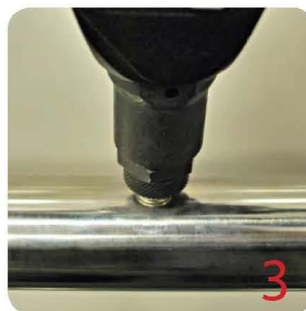

Kuvaus

- Materiaali: ruostumaton teräs 316 (ruostumaton teräs 304 on saatavana)
- 10-12mm lasi, Käytä monoliittista karkaistua lasia
- Käytetään neliömäisten letkujen tai muiden litteiden pintojen kanssa (Säteen pinta-asennuskiinnike on saatavana)
- Pakkaus on mukana

Sivukuva

Harjattu pinta

Kiillotettu pinta

Asennusohje

Glass Clamp Installation Guide

1
Mark and centre punch desired location of blind rivet nut location.

2
Drill centre punched hole in tube to suit blind rivet nut.

3
Insert blind rivet nut into tube and fasten with blind rivet tool.

4
Check installed blind rivet nut is secure and ready for install.

5
Align half glass clamp with blind rivet nut inline position. Screw in button head cap screw into thread and tighten with hex key.