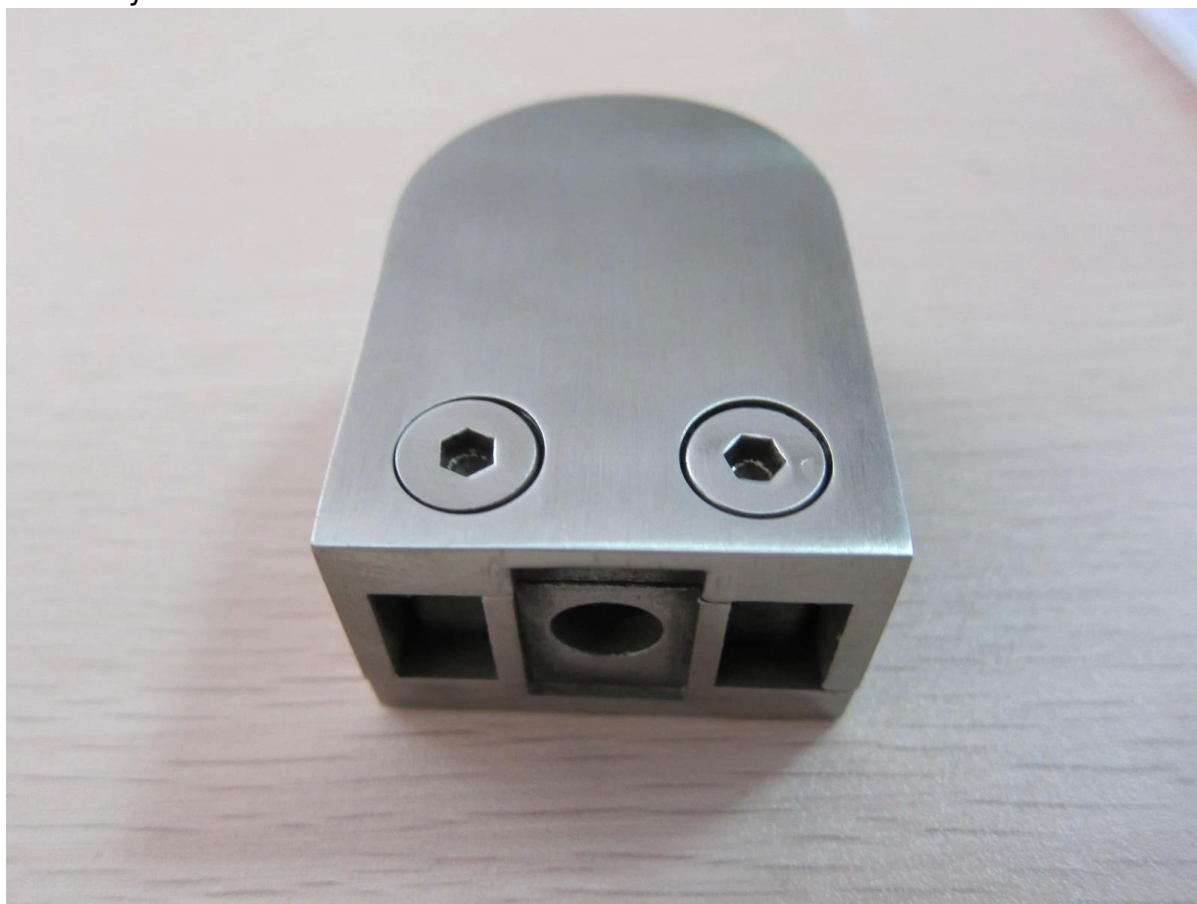

Kuvaus

- Materiaali: ruostumaton teräs 316 (ruostumaton teräs 304 on saatavana)
- 10-12mm lasi, Käytä monoliittista karkaistua lasia
- Käytetään neliömäisten letkujen tai muiden litteiden pintojen kanssa (Säteen pinta-asennuskiinnike on saatavana)
- Pakkaus on mukana

Lasipuristin **G105** koko

Item No.	A	B	C	D
G103	50	40	22	8
G104	50	40	26	12
→ G105	54	45	28	14
For 10-12mm glass				

Lasipidike G105 Tiedot

Lasipuristin tiivisteellä (kukin 2-osainen tiiviste)

Takanäkymä

Sivukuva

Harjattu pinta

Kiillotettu pinta

Asennusohje

Glass Clamp Installation Guide

1
Mark and centre punch desired location of blind rivet nut location.

2
Drill centre punched hole in tube to suit blind rivet nut.

3
Insert blind rivet nut into tube and fasten with blind rivet tool.

4
Check installed blind rivet nut is secure and ready for install.

5
Align half glass clamp with blind rivet nut inline position. Screw in button head cap screw into thread and tighten with hex key.