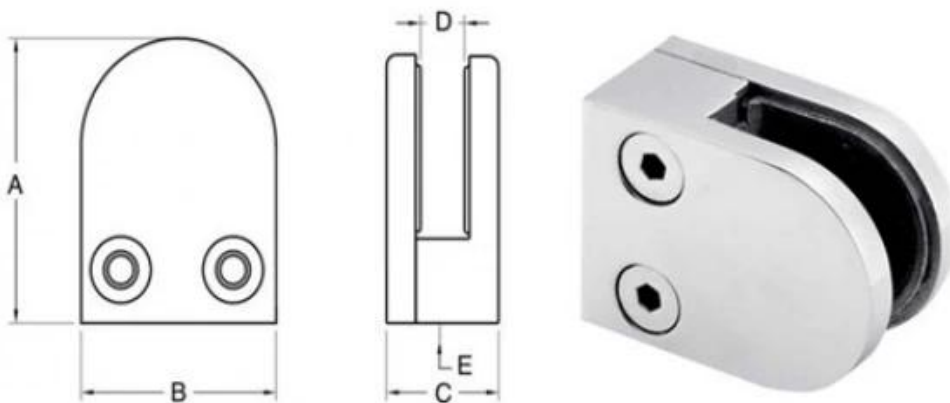

Kuvaus

- Materiaali: ruostumaton teräs 316 (ruostumaton teräs 304 on saatavana)
- 10-12mm lasi, Käytä monoliittista karkaistua lasia
- Käytetään neliömäisten letkujen tai muiden litteiden pintojen kanssa (Säteen pinta-asennuskiinnike on saatavana)
- Pakkaus on mukana

Lasipuristin **G105** koko

Item No.	A	B	C	D
G103	50	40	22	8
G104	50	40	26	12
→ G105	54	45	28	14
For 10-12mm glass				

Lasipidike G105 Tiedot

Lasipuristin tiivisteellä (kukin 2-osainen tiiviste)

Takanäkymä

3
Insert blind rivet nut into tube and fasten with blind rivet tool.

4
Check installed blind rivet nut is secure and ready for install.

5
Align half glass clamp with blind rivet nut inline position. Screw in button head cap screw into thread and tighten with hex key.