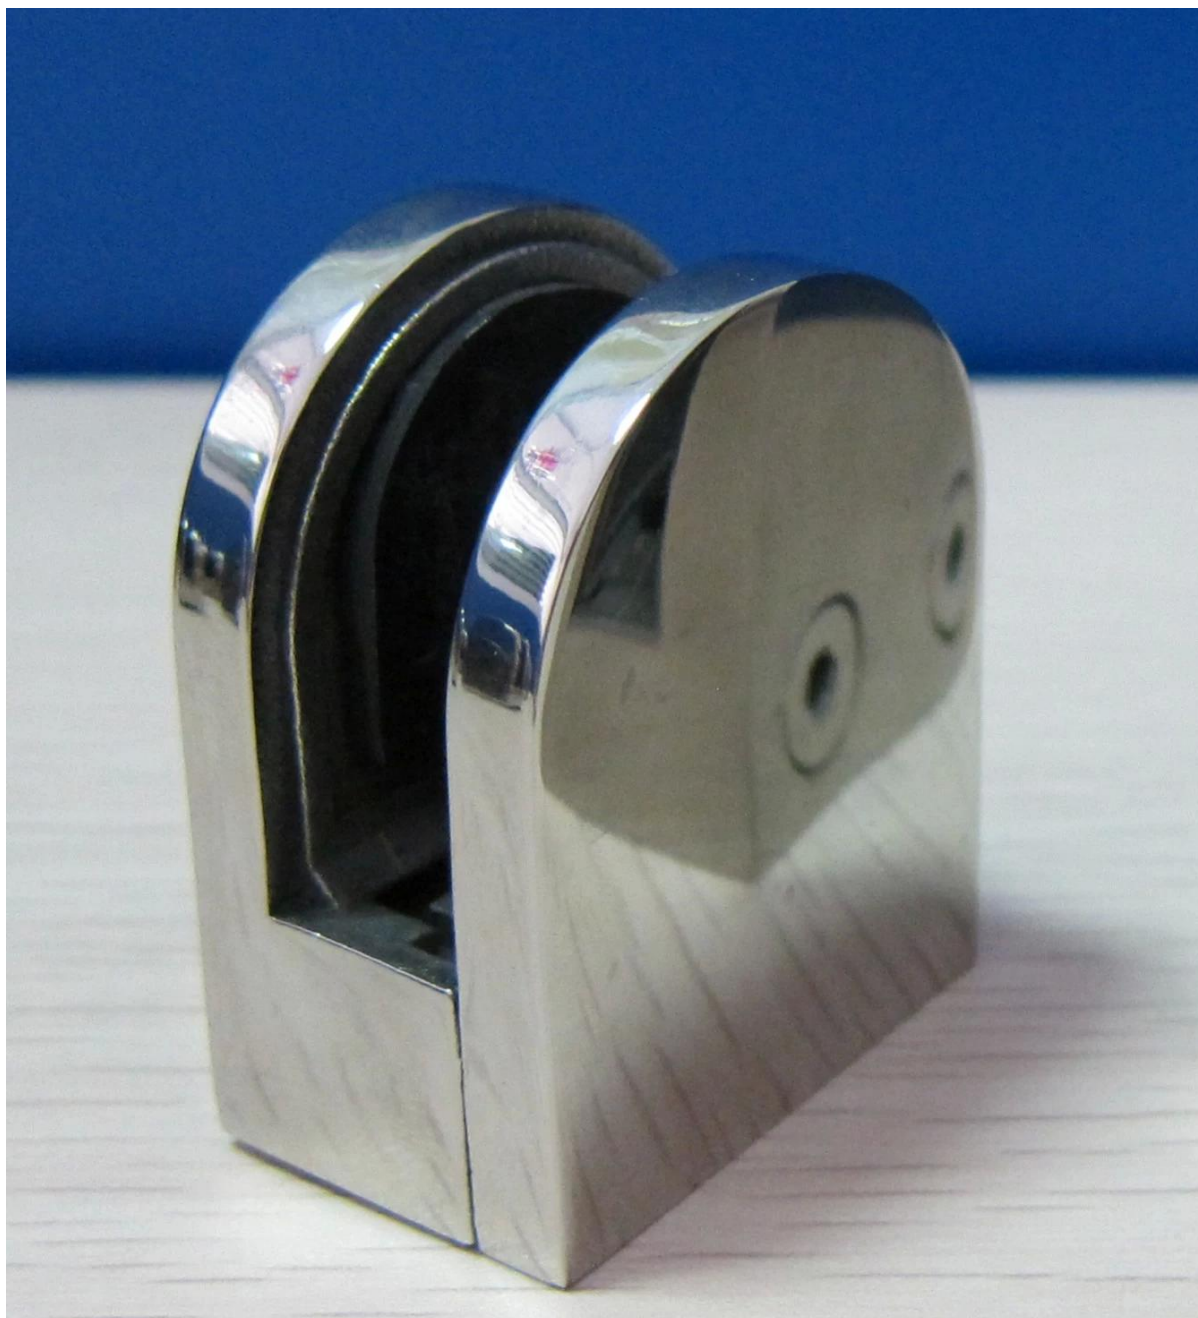

Kuvaus

- Materiaali: ruostumaton teräs 316 (ruostumaton teräs 304 on saatavana)
- 10-12mm lasi, Käytä monoliittista karkaistua lasia
- Käytetään neliömäisten letkujen tai muiden litteiden pintojen kanssa (Säteen pinta-asennuskiinnike on saatavana)
- Pakkaus on mukana

Lasipuristin **G105** koko

Item No.	A	B	C	D
G103	50	40	22	8
G104	50	40	26	12
→ G105	54	45	28	14
For 10-12mm glass				

Lasipidike G105 Tiedot

Lasipuristin tiivisteellä (kukin 2-osainen tiiviste)

Takanäkymä

Sivukuva

Harjattu pinta

Kiillotettu pinta

Asennusohje

Glass Clamp Installation Guide

1
Mark and centre punch desired location of blind rivet nut location.

2
Drill centre punched hole in tube to suit blind rivet nut.

3
Insert blind rivet nut into tube and fasten with blind rivet tool.

4
Check installed blind rivet nut is secure and ready for install.

5
Align half glass clamp with blind rivet nut inline position. Screw in button head cap screw into thread and tighten with hex key.