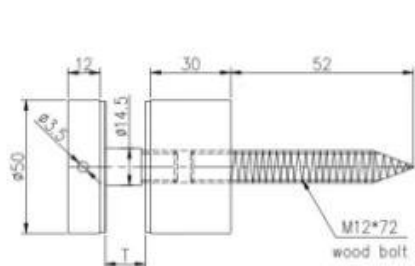

Tuotetiedot

Tuotteen nimi	Ruostumattomasta teräksestä valmistettu lasin pysäytys
Materiaali	304SS / 316SS
Pinnan viimeistely	Satiini / peili / muut
Kehon koko	Dia.50 * 30mm / 50 * 50mm
Korkin koko	Halkaisija 50 * 12 mm
Pultin koko	M12 * 72 / M12 * 100mm

Tuotenäyttely

TekninenPiiustus

Glass standoff connect with wood

Glass standoff connect with concrete

Muut standoff-määritykset

STAND OFF

Part No.	Material	Finish	Body	Bolt size
<ul style="list-style-type: none"> ▪ SF-30 ▪ SF-40 ▪ SF-50 ▪ SF-50A 	<ul style="list-style-type: none"> ▪ AISI 304 ▪ AISI 316 	<ul style="list-style-type: none"> ▪ Satin ▪ Mirror 	<ul style="list-style-type: none"> ▪ 30x10; 30x25mm ▪ 40x10; 40x30mm ▪ 50x12; 50x30mm ▪ 50x12; 50x50mm ▪ silicon rubber gasket included 	<ul style="list-style-type: none"> ▪ M10x120 bolt ▪ M10x72 wood screw ▪ M8x100 bolt ▪ M8 x72 wood screw

Part No.	Material	Finish	Body	Bolt size
<ul style="list-style-type: none"> ▪ SF-38Z 	<ul style="list-style-type: none"> ▪ AISI 304 ▪ AISI 316 	<ul style="list-style-type: none"> ▪ Satin ▪ Mirror 	<ul style="list-style-type: none"> ▪ hollow type ▪ 38x7,5;38x38mm ▪ silicon rubber gasket included 	<ul style="list-style-type: none"> ▪ M8x70 hexagonal screw