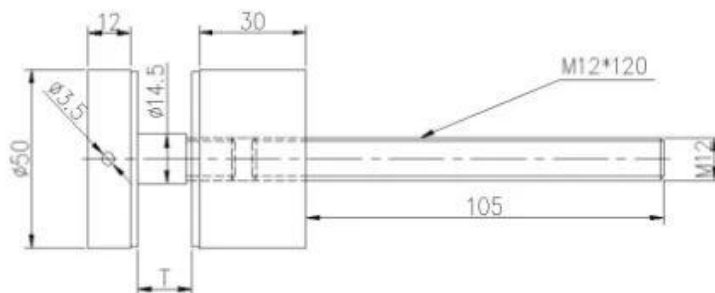

Tuotetiedot

Tuotteen nimi	Ruostumattomasta teräksestä valmistettu lasin pysäytys
Materiaali	304SS / 316SS
Pinnan viimeistely	Satiini / peili / muut
Kehon koko	Dia.50 * 30mm / 50 * 50mm
Korkin koko	Halkaisija 50 * 12 mm
Pultin koko	M12 * 72 / M12 * 100mm

Tuotenäyttely

TekninenPiiustus

Glass standoff connect with wood

Glass standoff connect with concrete

Muut standoff-määritykset

STAND OFF

Part No.	Material	Finish	Body	Bolt size
<ul style="list-style-type: none"> ▪ SF-30 ▪ SF-40 ▪ SF-50 ▪ SF-50A 	<ul style="list-style-type: none"> ▪ AISI 304 ▪ AISI 316 	<ul style="list-style-type: none"> ▪ Satin ▪ Mirror 	<ul style="list-style-type: none"> ▪ 30x10; 30x25mm ▪ 40x10; 40x30mm ▪ 50x12; 50x30mm ▪ 50x12; 50x50mm ▪ silicon rubber gasket included 	<ul style="list-style-type: none"> ▪ M10x120 bolt ▪ M10x72 wood screw ▪ M8x100 bolt ▪ M8 x72 wood screw

Part No.	Material	Finish	Body	Bolt size
<ul style="list-style-type: none"> ▪ SF-38Z 	<ul style="list-style-type: none"> ▪ AISI 304 ▪ AISI 316 	<ul style="list-style-type: none"> ▪ Satin ▪ Mirror 	<ul style="list-style-type: none"> ▪ hollow type ▪ 38x7,5;38x38mm ▪ silicon rubber gasket included 	<ul style="list-style-type: none"> ▪ M8x70 hexagonal screw

Part No.	Material	Finish	Body	Mounting plate size
<ul style="list-style-type: none"> ▪ SF-50T 	<ul style="list-style-type: none"> ▪ AISI 304 ▪ AISI 316 	<ul style="list-style-type: none"> ▪ Satin ▪ Mirror 	<ul style="list-style-type: none"> ▪ 50x10;50x30mm ▪ silicon rubber gasket included 	<ul style="list-style-type: none"> ▪ 200x100x10mm