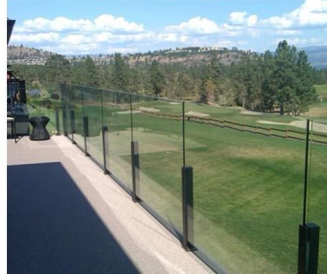

Ruostumattomasta teräksestä valmistettu lasi jalusta kaiteiden kaiteisiin

Etunimi	Ruostumattomasta teräksestä valmistettu lasi jalusta kaiteiden kaiteisiin
Mallinnumero:	SF-50
Halkaisija	50 mm
Tuottava prosessi	CNC-työstö
Materiaali	Ruostumaton teräs 304/316.
Valmista	Satiini / peili / musta
Asennus	asennettu lasiseinä
Lasin paksuuksille	10-19mm
MOQ.	10 kpl per tuote

The Lasinen kaide Se on turvaeste, josta on tulossa yhä suositumpi.

Se on ensisijaisesti suojakaide, joka suojaa käyttäjiään putoamiselta.

A **pistekiinnitys** Lasinen kaide Sillä on erilaisia sovelluksia:

lasisuojaus altaalle ja terassille

Lasikaiteet Parveke

Lasivaaka Rake

turvakaide laskeutumiseen tai parvelle.

Meidän lisäksi **Profilissa lasikaiteet**" Kebil tarjoaa myös sarjan lasikaiteita mukautettu heidän tarpeisiinsa : Piste, kiinnitys Puristinkiinnitys, kiinnityssivuprofilili, molemmin puolin kehystetty, viestit jne...