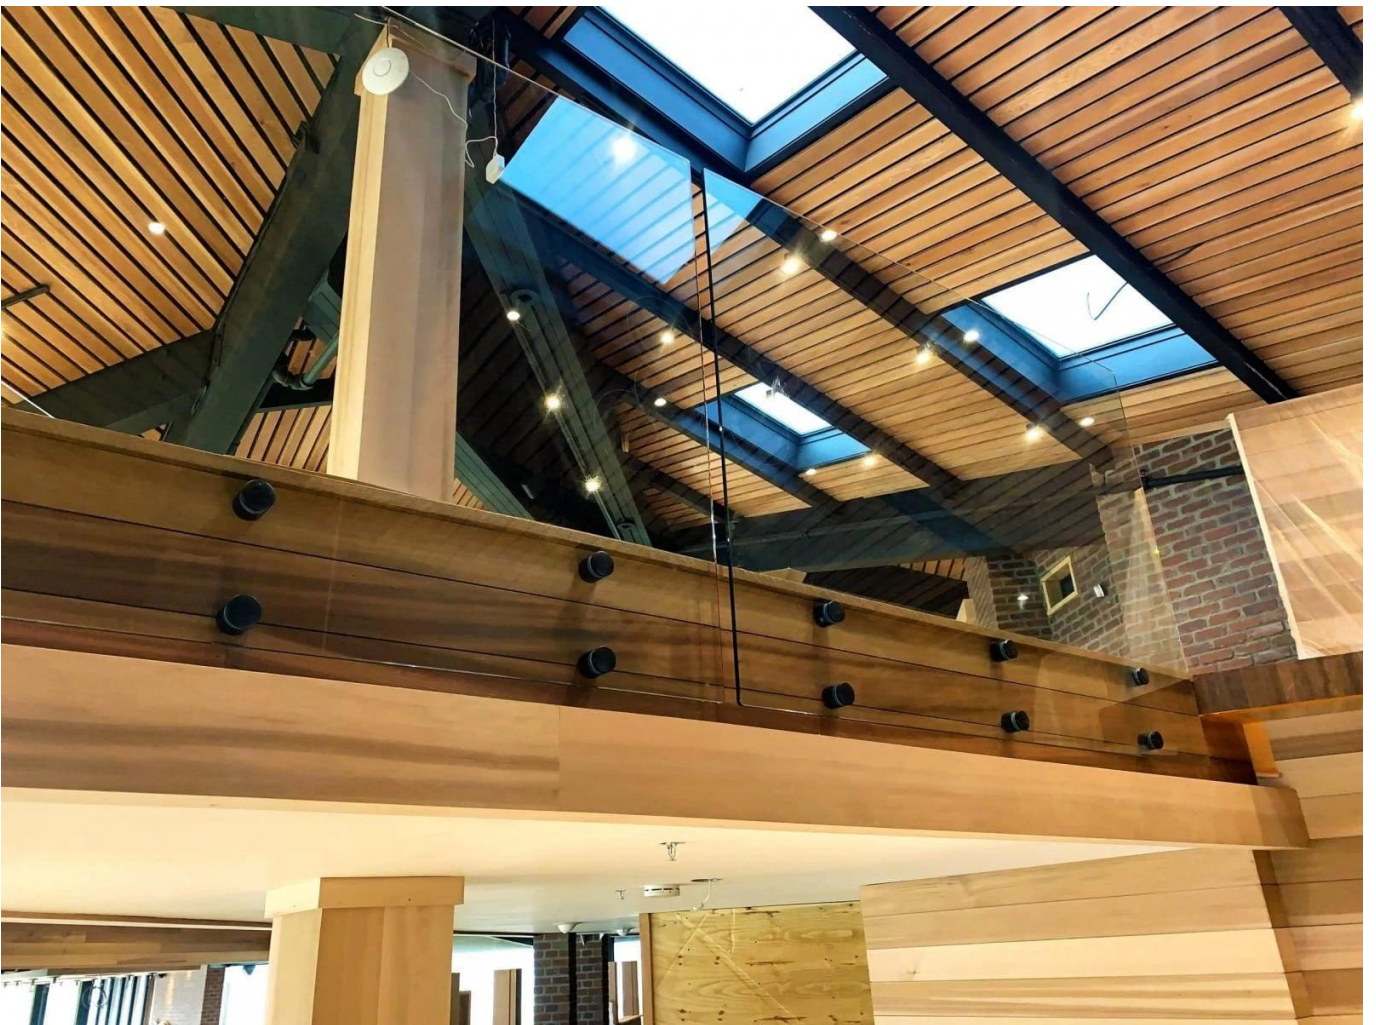

Meidän lisäksi **Profilissa lasikaiteet**" Kebil tarjoaa myös sarjan lasikaiteita mukautettu heidän tarpeisiinsa : Piste, kiinnitys Puristinkiinnitys, kiinnityssivuprofilili, molemmin puolin kehystetty, viestit jne...