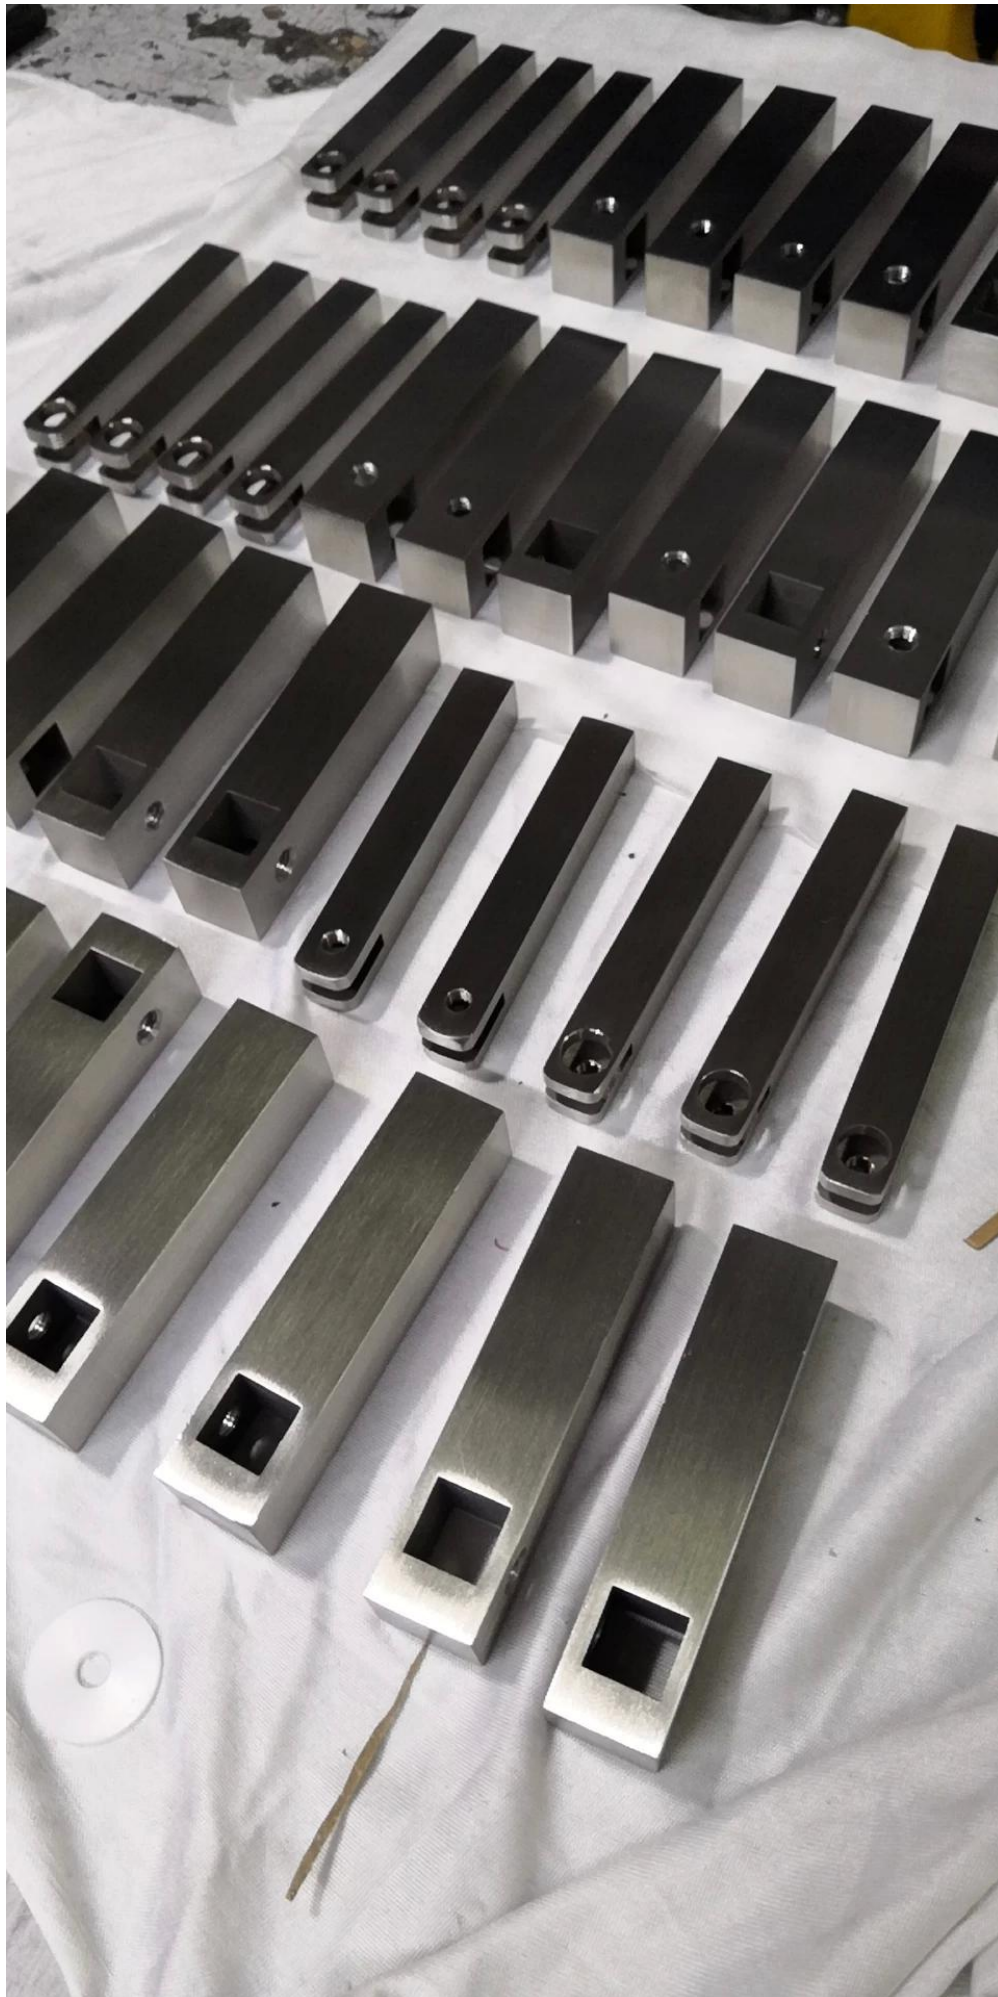

Ruostumattomasta teräksestä valmistettu kaiteen kiinnike betoniseinään asennettaville ja neliömäisille kaiteille

Tuotteen Kuvaus

KaideSulkumerkki	MalliEi.: P712
Edut	A) Lajiketyypit valintaa varten
	B) Nykyaikainen muotoilu
	C) 2 upotettua reikää lisää voimaa ja tukea
	D) Tukeva ja turvallinen rakenne
	E) Kiinnittää teräs / ruostumaton teräs / puinen kaide seinään, tapiin tai muuhun rakenteellisesti terveeseen pintaan
	F) Kiinnike ja hihna on suunniteltu säätämään mihin tahansa portaikon kulmaan
	G) OEM-, ODM-tilaukset ovat hyväksyttäviä
Materiaali:	Korkealaatuinen materiaali ruostumaton teräs AISI316
Sovellus	Sopii portaiden kaiteelle, parvekkeelle jne
Toiminto	Sillakaiteet, kansikaiteet, kuistikaiteet, portaiden kaiteet
Päättyy	A) Kiillotettu ruostumaton teräs (PSS)
	B) Satiini ruostumaton teräs (SSS)
Paketti	Polly-vahtolaukku + pieni laatikko + ulkopakkaus, asiakkaan pyyntö
Toimitusaika	2-4 viikkoa talletuksen vastaanottamisen jälkeen.

Seinälle asennetun kaiteen kiinnikkeen yksityiskohdat

Lisää kaide-kiinnikkeiden malleja:

- Seinästä pyöreä kaiteen kiinnike
- Seinästä neliöön kaiteen kiinnike
- Lasi pyöreään kaiteen kiinnikkeeseen
- Lasi neliömuotoiseen kaiteen kiinnikkeeseen
- Baluster-pylväs kaiteen kiinnikkeeseen