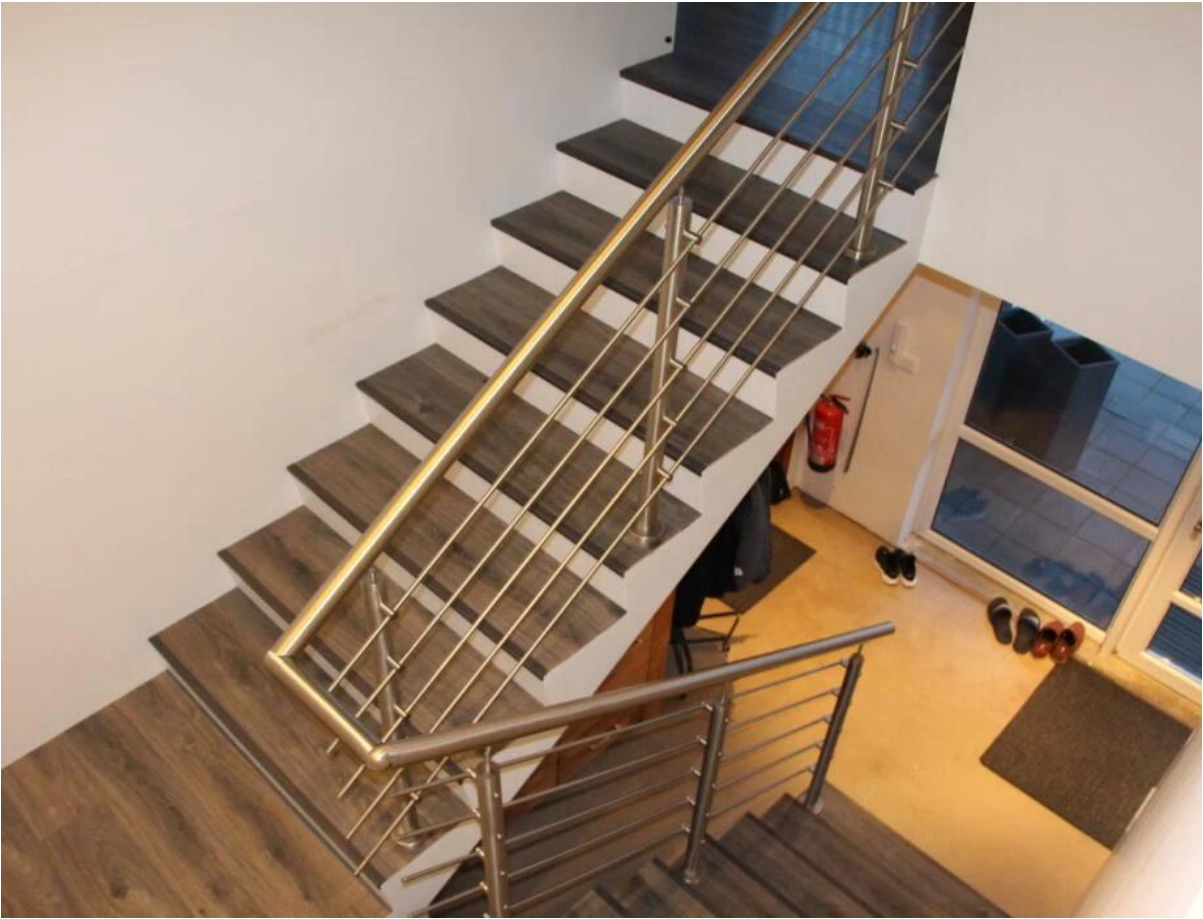

Ruostumaton teräs [Kaide-palkkikaiteet](#) sisätilojen portaita varten

Tuotteen Kuvaus

Tuote Naminulle	Stainless Steel Handrail Cross Bar kaiteet sisätilojen portaita varten
materiaali	Ruostumaton teräs 304/316
Suurittaa loppuun	Peili kiillotettu tai satiinista harjattu
Bar holder	Halkaisija 12 mm putki
Korkeus	1000mm tai asiakkaiden korkeus
Kaiteet postikoko	Halkaisija 50,8 mm, 1,5 mm seinämän paksuus. 5 toimii tai asiakkaiden tarpeiden mukaan
Top Rail	Halkaisija 50,8 mm: n putki, jossa säädettävä kaideraite
Asennus	Pinta-asennus, porauspora
minimi Tilausmäärä	yksi kappale
Näyte	Tarkista laatu ja viimeistely ennen tilausta
Tehtaan tarkastus	Käytettävissä
myyty kuin Kit	Joo, valmis asennettavaksi. (Voidaan myydä erikseen.)
varmennettu	Joo, mEET ja ylittää suojakiskon kuormitusvaatimukset
OME & ODM-palvelu	vailable
hakemus	Sisätilojen portaikko,parveke, kansi kaide

Ristiportaat Portaat Kaiteiden tiedot

Saatavana on 3 tyyppistä ristikkopalkkia.

LCH-101

LCH-102

Ristipalkki kaide kaide-valokuvia

Cross Bar kaiteet sisäportaiden hankkeet

Olemme tehdas teknisellä taustalla, voimme suunnitella asiakkaan projekteja asiakkaan idean ja mitausten mukaan. Tekninen piirros tarjotaan ennen tuottamista.