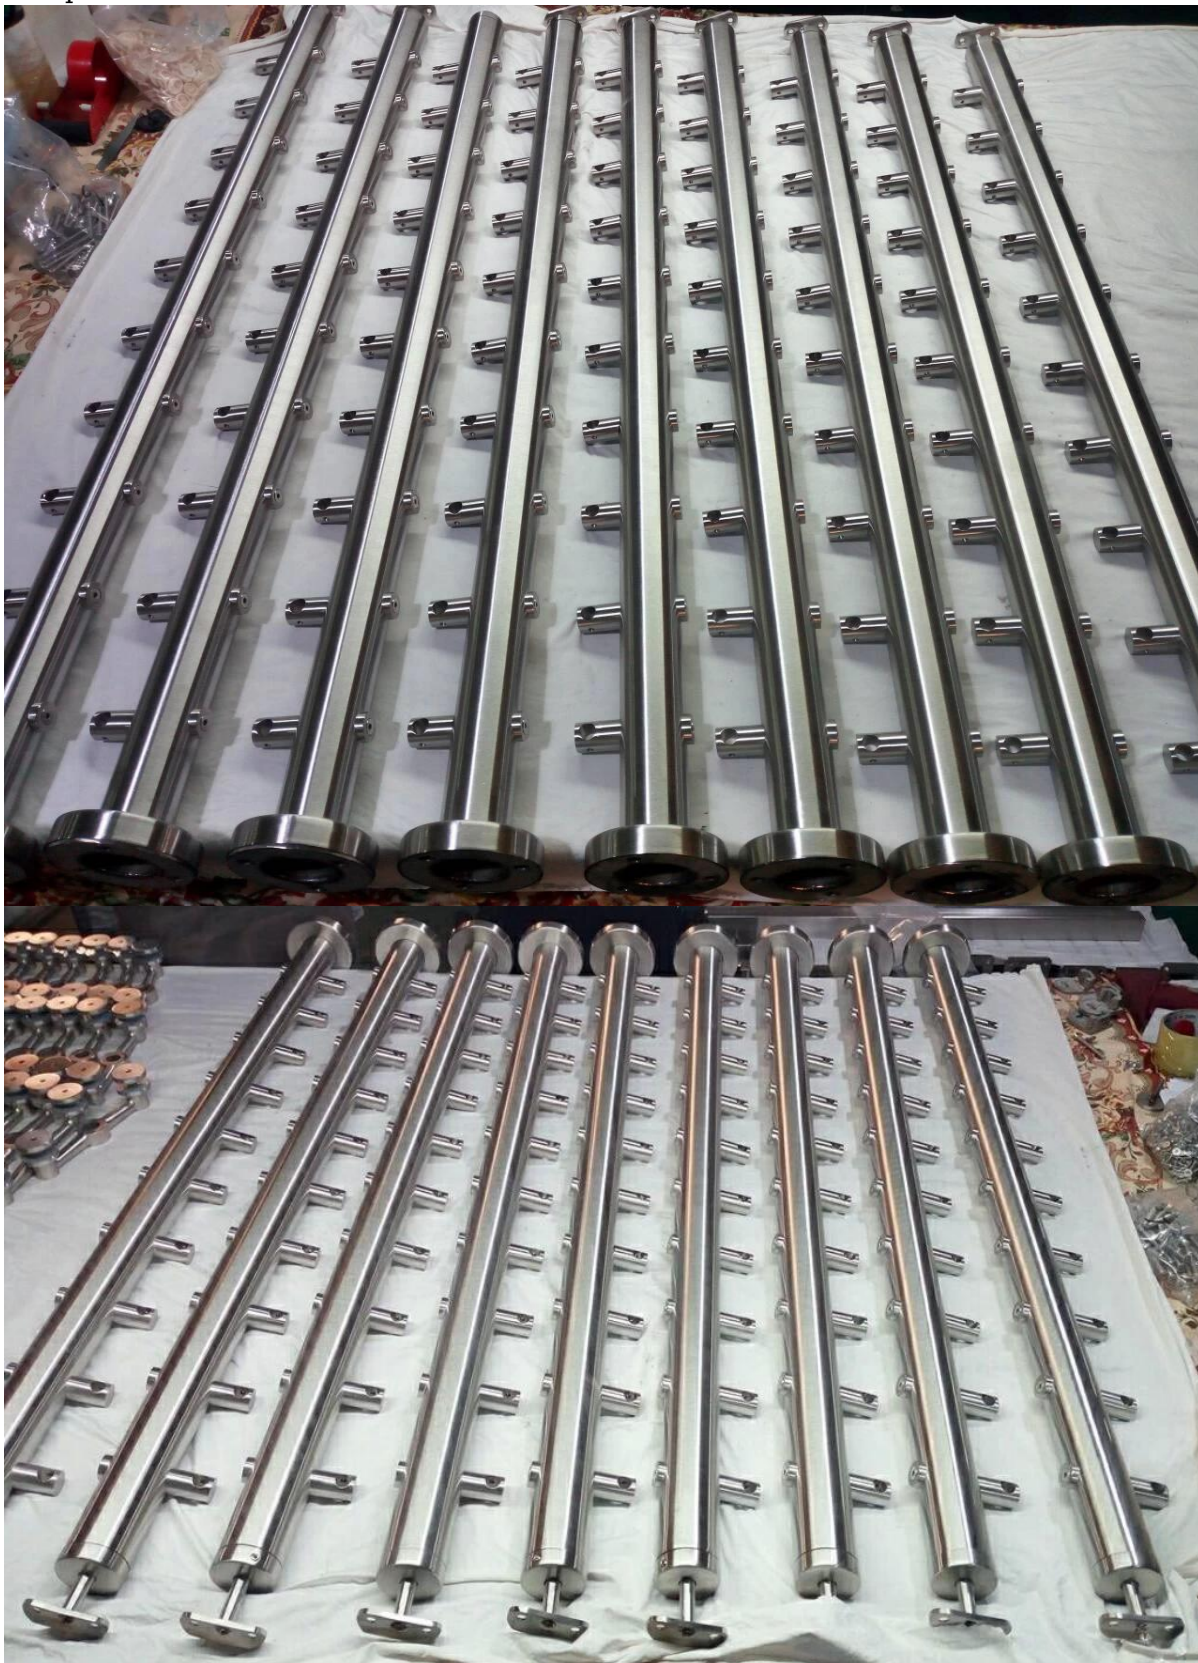

Ruostumaton teräs [Kaide-palkkikaiteet](#) sisätilojen portaita varten

Tuotteen Kuvaus

Tuote Naminulle	Stainless Steel Handrail Cross Bar kaiteet sisätilojen portaita varten
materiaali	Ruostumaton teräs 304/316
Suurittaa loppuun	Peili kiillotettu tai satiinista harjattu
Bar holder	Halkaisija 12 mm putki
Korkeus	1000mm tai asiakkaiden korkeus
Kaiteet postikoko	Halkaisija 50,8 mm, 1,5 mm seinämän paksuus. 5 toimii tai asiakkaiden tarpeiden mukaan
Top Rail	Halkaisija 50,8 mm: n putki, jossa säädettävä kaideraite
Asennus	Pinta-asennus, porauspora
minimi Tilausmäärä	yksi kappale
Näyte	Tarkista laatu ja viimeistely ennen tilausta
Tehtaan tarkastus	Käytettävissä
myyty kuin Kit	Joo, valmis asennettavaksi. (Voidaan myydä erikseen.)
varmennettu	Joo, mEET ja ylittää suojakiskon kuormitusvaatimukset
OME & ODM-palvelu	vailable
hakemus	Sisätilojen portaikko,parveke, kansi kaide

Ristiportaat Portaat Kaiteiden tiedot

Saatavana on 3 tyyppistä ristikkopalkkia.

LCH-101

LCH-102

Ristipalkki kaide kaide-valokuvia

Cross Bar kaiteet sisäportaiden hankkeet

Olemme tehdas teknisellä taustalla, voimme suunnitella asiakkaan projekteja asiakkaan idean ja mitausten mukaan. Tekninen piirros tarjotaan ennen tuottamista.