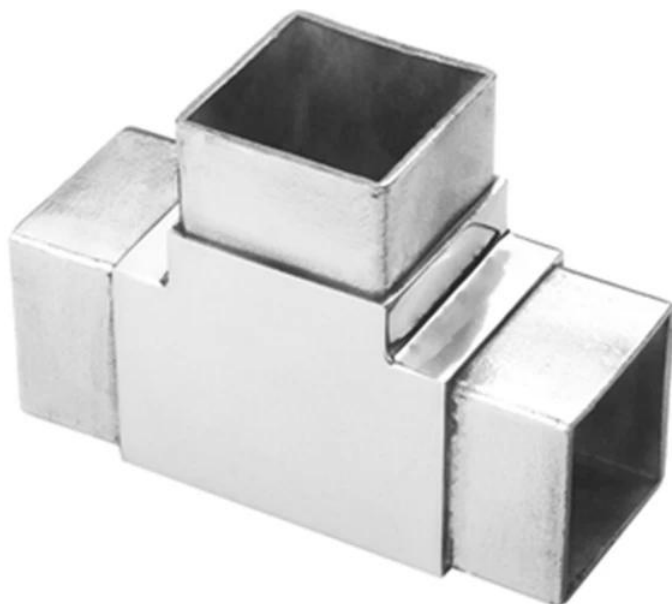

Liittyy 50x50mm, 1,3-1,5 mm paksuiseen putkeen

Nettopaino: 490 g / kpl

Putkiliitin **S402**

Liittyy 40x40mm, 1,3-1,5mm paksu putki

Nettopaino: 371 g / kpl

Putkiliitin **S403**

Liittyy 40x40mm, 1,3-1,5mm paksu putki

Nettopaino: 375 g / kpl

Putkiliitin **S404**

Liittyy 40x40mm, 1,3-1,5mm paksu putki

Nettopaino: 385 g / kpl

Putkiliitin **S405**

Liittyy 40x40mm, 1,3-1,5mm paksu putki

Nettopaino: 45 g / kpl

**Pyöreä tyyppi** Ruostumattomasta teräksestä valmistettu putkikaulusliitin / putkikeike: