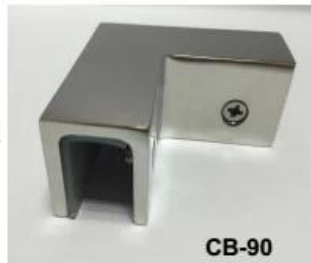

Lasipuristimen yksityiskohdat

Ruostumattomasta teräksestä valmistettu normaali viimeistely - peili ja satiini

Galvanoitu musta viimeistelylasi - peilikiillotettu viimeistely

Galvanoitu musta pintalasilasi - *mattaviimeistely*

BC-80x35

- Square 80x35mm clamps
- To hold **180°** glass panels
- For 8-12mm glass

CB-90

- Corner glass clamp
- To hold **90°** glass panels
- For 8-12mm glass

BC-60

- Round ϕ 60mm clamps
- To hold **180°** glass panels
- For 8-12mm glass