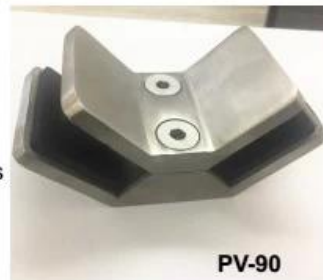

Ruostumattomasta teräksestä seinälle asennettu [Lasikiskot kaidelle](#)

Tuotteen Kuvaus

Tuote Naminä	Ruostumattomasta teräksestä valmistetut seinäkiinnikkeet kaiteet
materiaali	Ruostumaton teräs 304 tai 316
Suurittaa loppuun	Peili / satiinpinta tai musta / valkoinen väri
Lasi puristin takaisin	Litteä selkä ja säde takaisin molemmat saatavana
Lasin paksuus	10-12 mm lasi
Lasikiristin	Pyöreä D-muotoinen lasisilppu / neliönmuotoinen lasipuristin
asiakassuhde Lasi Puristin	Saatavilla. Olemme tehdas.
hakemus	Lasikatto parvekkeelle, portaat, kansi, uima-aita ,
Asennus	Voidaan asentaa puuhun, seinälle, betonille, kaiteisiin
Näyte	Käytettävissä tarkistettavaksi laatu ennen tilausta
Tehontarkastus	Saatavilla
Turvapakkaukset	Kuplapussi - pahvilaatikko - laatikko
varmennettu	Kyllä (Materiaalitestiraportti voidaan toimittaa)
OME & ODM -palvelu	vailable

Uuden tyylisen puun näköinen lasipuristin

Lasi puristimet tarjoamme.

-Räätälöity lasipidike on saatavana (olemme tehtaalla)

Specifications of all glass clamps in our company

Drawing	Picture	Ref.	A	B	C	D	E
		G108	55	55	30	11	0
		G108R	58	55	30	11	R25.4
		G101	51	41	25	11	0
		G101R	55	41	25	11	R21.5/R25.4
		G102	44	44	25	11	0
		G102R	48	44	25	11	R21.5/R25.4
		G103	50	40	22	8	0
		G104	50	40	26	12	0
		G105	54	45	28	14	0
		G107	63	45	28	14	0
		G103R	52	40	22	8	R21.5
		G104R	52	40	26	12	R21.5
		G105R	58	45	28	14	R21.5/R25.4
		G107R	66	45	28	14	R21.5/R25.4
		G106	50	40	25	12	0
		G106R	52	40	25	12	R21.5/R25.4

BC-80x35

- Square 80x35mm clamps
- To hold **180°** glass panels
- For 8-12mm glass

CB-90

- Corner glass clamp
- To hold **90°** glass panels
- For 8-12mm glass

BC-60

- Round ϕ 60mm clamps
- To hold **180°** glass panels
- For 8-12mm glass