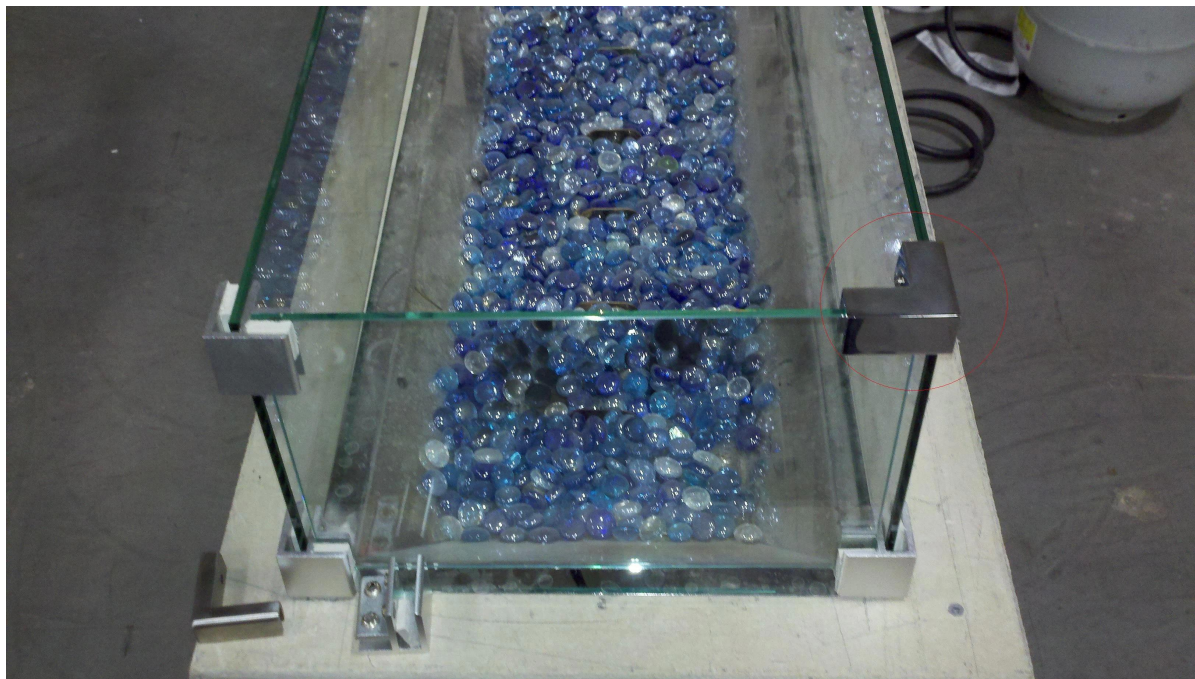

## Kuvaus

- valmistettu ruostumattomasta teräksestä 316 (ruostumaton teräs 304 on saatavana)
- 8-12 mm lasiin
- Käytetään 90 asteen kulmassa karkaistussa lasissa
- Pakkaus on mukana

Suurikokoiselle kulmakappaleelle, mene [TÄSSÄ](#)

## Lasipuristin CB-90 yksityiskohdat

Ylhäältä

Alhaalta katsottuna

projekti