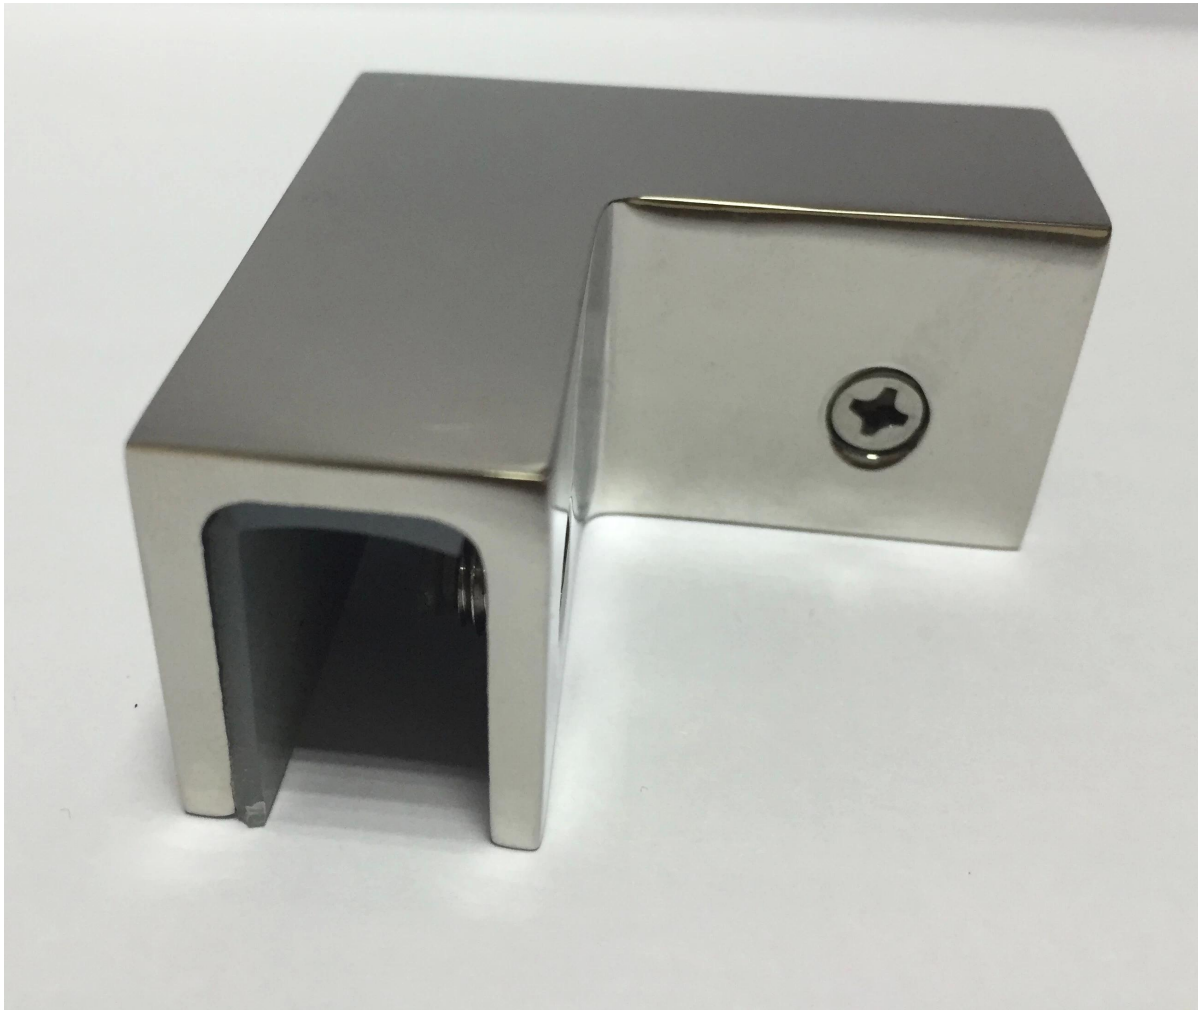

## Kuvaus

- valmistettu ruostumattomasta teräksestä 316 (ruostumaton teräs 304 on saatavana)
- 8-12 mm lasiin
- Käytetään 90 asteen kulmassa karkaistussa lasissa
- Pakkaus on mukana

Suurikokoiselle kulmakappaleelle, mene [TÄSSÄ](#)

## Lasipuristin CB-90 yksityiskohdat

Ylhäältä

Alhaalta katsottuna

projekti