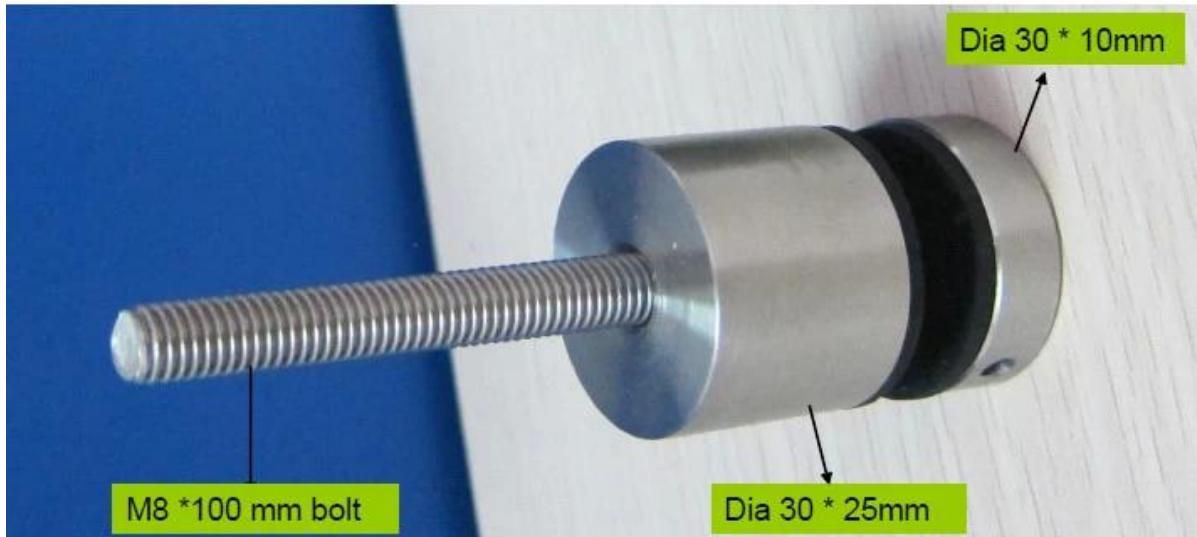

Kuvaus

- Lasi leikata reiän koko: dia 16mm
- Mukauttaa, jos tarvitse enää pultti
- Ja puun ja betonin

Tuotteet tiedot

3 malli standoff

Mallinro: SF-30

Paino: 245g/kpl

Pinta-ala: 30x10mm YMP, 30x25mm kehon, M8x100 pultti, silicon kumitiiviste mukana

Mallinro: SF-50 (1200x1200mm lasi on 4 kpl SF-50)

Paino: 742g/kpl

Pinta-ala: 50x10mm YMP, 50x30mm kehon, M12x120 pultti, silicon rubbergasket mukana

SF-50T

Mallinro: SF-50T

Paino: 3236g/kpl

Koko: 50x10mm YMP, 50x30mm kehon, silicon kumitiiviste mukana

Asennus levyn kokoinen: 200x100x10mm

Projektin Näytä

standoff + [kaiteen kiinnike](#)

standoff + [karkaistua lasia](#)

standoff + [Top kaiteen](#)

standoff + [BC - 80 X 35](#)

Saat lisätietoa lasi kaiteen korostaen [Täällä](#)