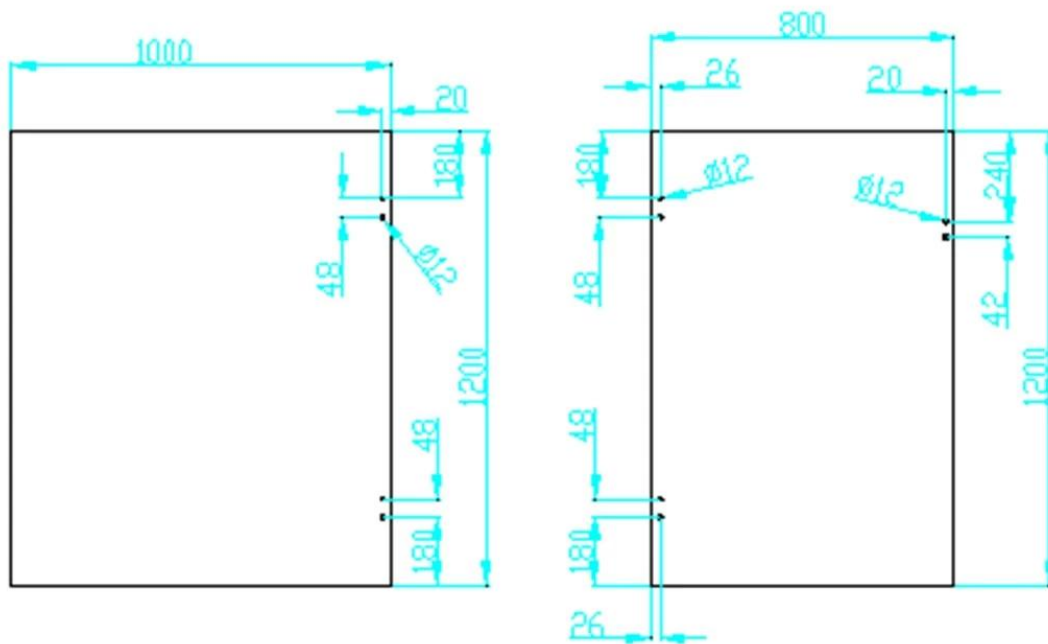

Hankkeen

Lasi sarana on yleensä sovitettu [lasi hana](#) ja [lasi salpa](#)