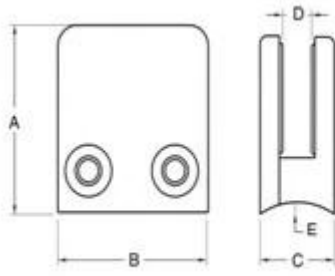

Valmistusprosessi: valu - modifikaatio - poraus / leikkaus - hiominen - pakkaus

sovellus: asennetaan neliön / pyöreän kaiteen, seinän, lattian pitämään lasia

Port: Shenzhen, Kiina

Käytettävissä olevat kauppaehdot: FOB, CIF, C & F, CFR, EX-WORKS

### **Tuotekuvat:**

Tämän tyyppinen lasilukko voidaan kiinnittää pyöreään pylvääseen ja neliöpostiin. Alla on puristimen koko:

Item No.	A	B	C	D	E
G101	51	41	25	11	0
G101R	55	41	25	11	R-21.5
G102	44	44	25	11	0
G102R	48	44	25	11	R-21.5
Suitable for 8-10mm glass					