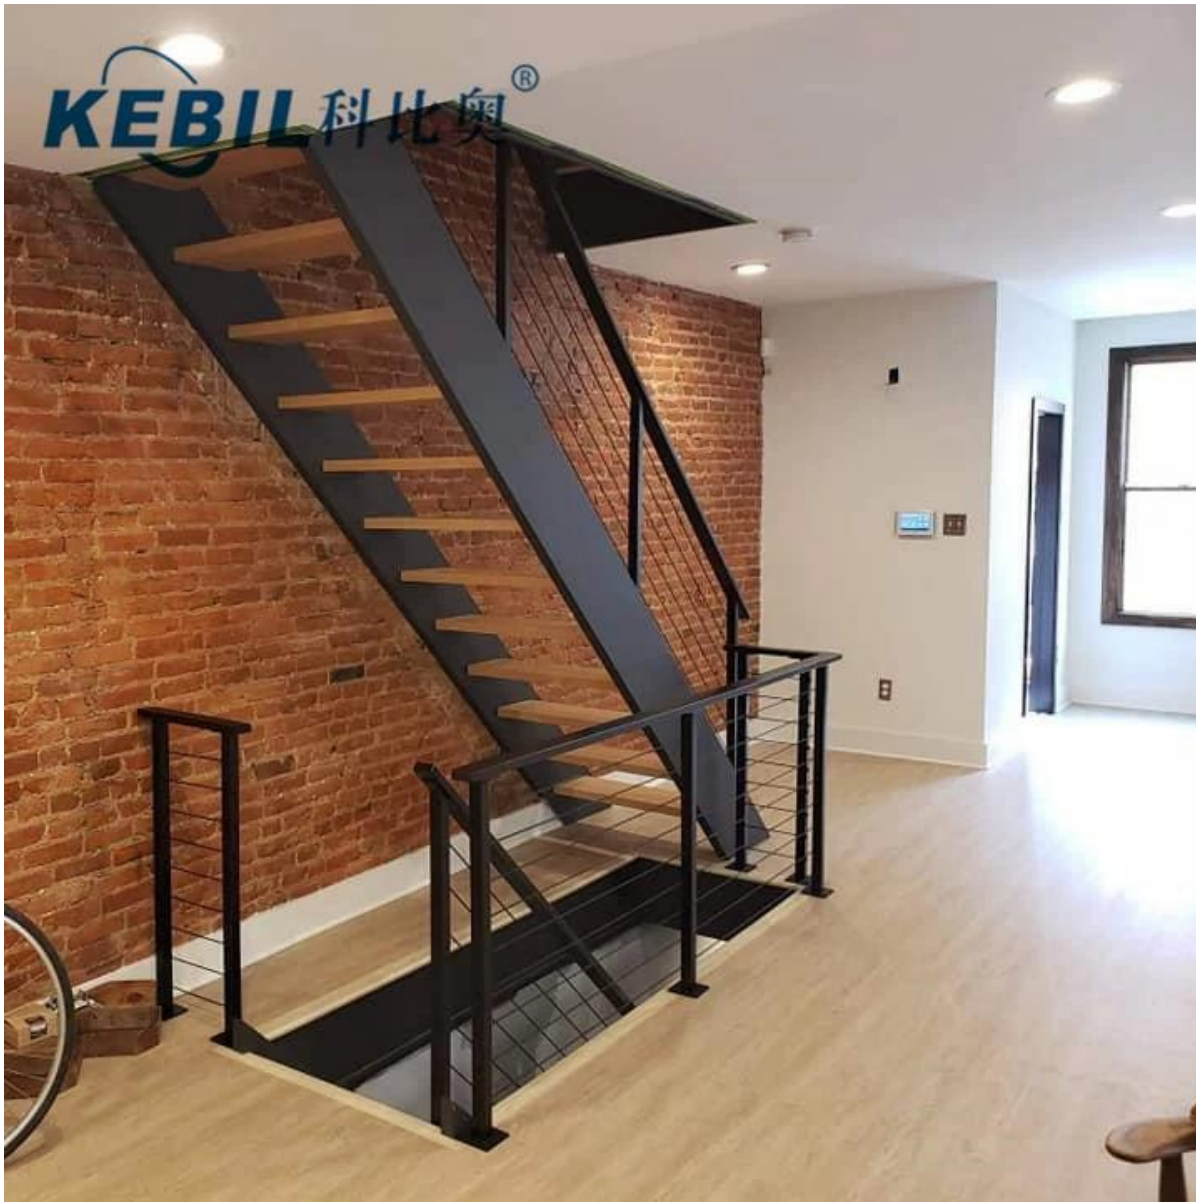

Ohje

1.Oletko tehtaalla?

Kyllä, olemme tehtaalla.

2.Tarjoatko ilmaisia näytteitä?

Kyllä, tarjoamme ilmaisia näytteitä, mutta asiakkaiden on maksettava pikakulut.

3.Mitä materiaaleja sinulla on?

Materiaalina on ruostumaton teräs 304, 316, 316L ja Duplex 2205.

4.Mikä on sinun MOQ?

Vaadittavan tilauksen MOQ on 1 kpl.

5.Millaisen maksun hyväksyt?

Hyväksymme T / T, LC, PayPal, West Union jne. Maksun.

6.Mikä on maksuaikasi?