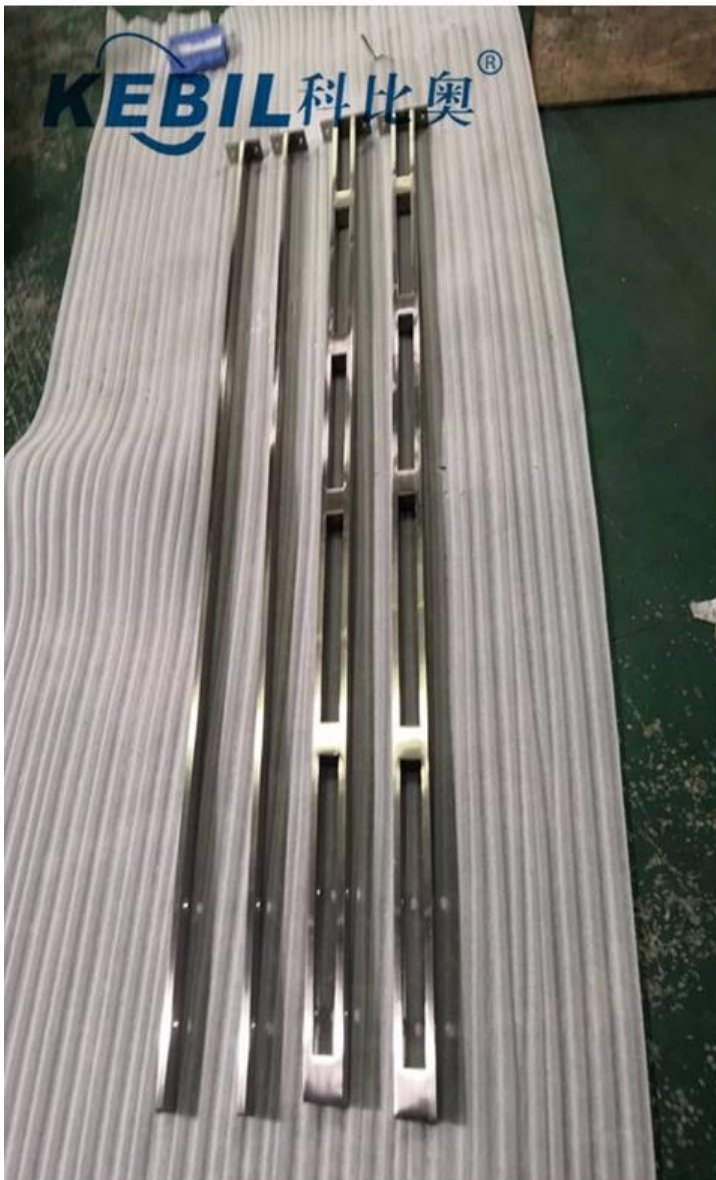

mukaan lukien kaidekiinnike, esipora reikät postiin.

4) hydraulinen crimper
- Kiristä kaapeli