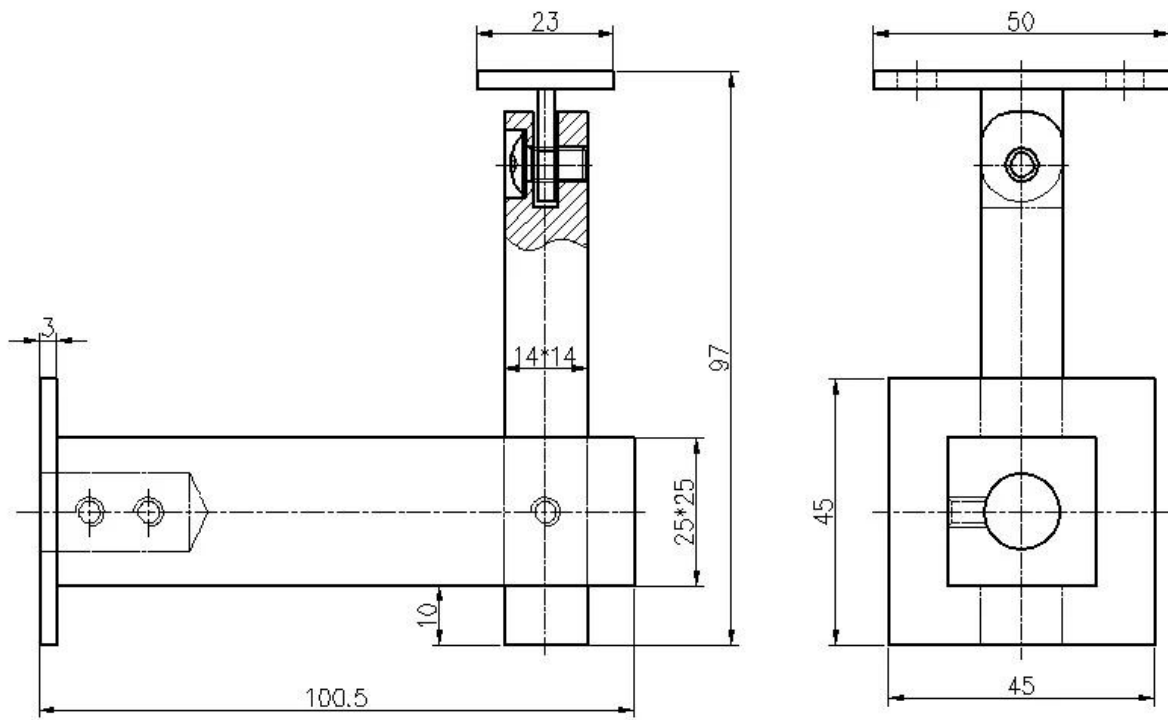

Asennetaan seinään (seinä voi olla betonia tai puuta)

Kiinnitetty lasipaneeliin on saatavana myös kiinnityspään avulla

Joustava portaikko kaiteen kiinnike

Projektikuvat seinäkiinnitys neliön kaide-tukikehys neliöputkikaulukselle: