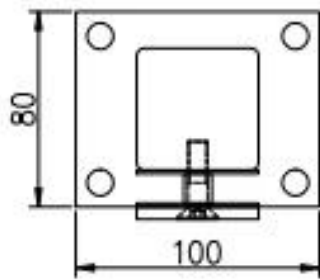

Kuvaus

--Materiaali: RUOSTUMATTOMASTA TERÄKSESTÄ LYHYT LASIKAITEET

--Suorittaa loppuun:

ruostumattomasta teräksestä valmistettu mini kaidetolppa : peili/satiini

--Koko

Ruostumattomasta teräksestä valmistettu neliömäinen tolppakoko: 50x50x1,5mm
neliöputki, 50x5mm levy

-- 8-12 mm lasille (poraa reikiä lasiin)

-- Sekä kaupalliseen että moderniin talon suunnitteluun

-- Sekä tukku- että vähittäismyyntiin (Olemme tehdas)

Tuotokuva

Yksityiskohdat

Piirustus ruostumattomasta teräksestä valmistettuun minikaidetolppaan