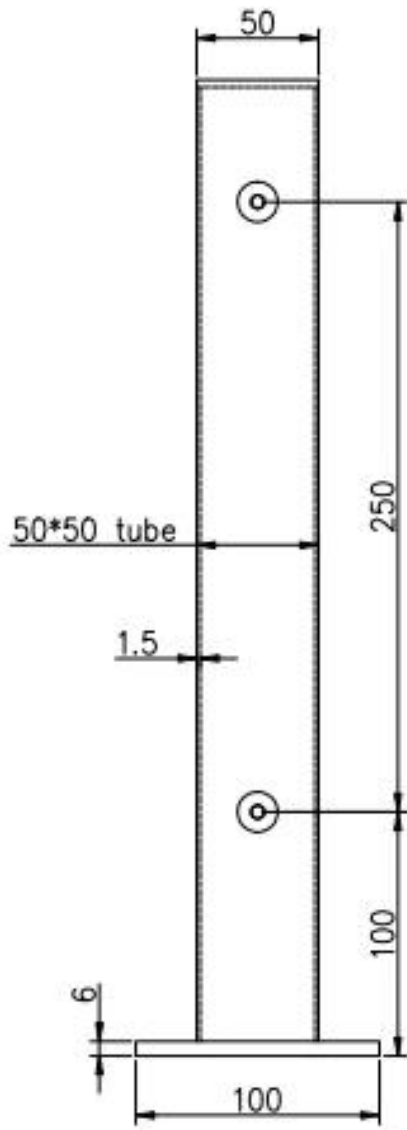

Kuvaus

--Materiaali: RUOSTUMATTOMASTA TERÄKSESTÄ LYHYT LASIKAITEET

--Suorittaa loppuun:

ruostumattomasta teräksestä valmistettu mini kaidetolppa : peili/satiini

--Koko

Ruostumattomasta teräksestä valmistettu neliömäinen tolppakoko: 50x50x1,5mm
neliöputki, 50x5mm levy

-- 8-12 mm lasille (poraa reikiä lasiin)

-- Sekä kaupalliseen että moderniin talon suunnitteluun

-- Sekä tukku- että vähittäismyyntiin (Olemme tehdas)

Tuotokuva

Yksityiskohdat

Piirustus ruostumattomasta teräksestä valmistettuun minikaidetolppaan