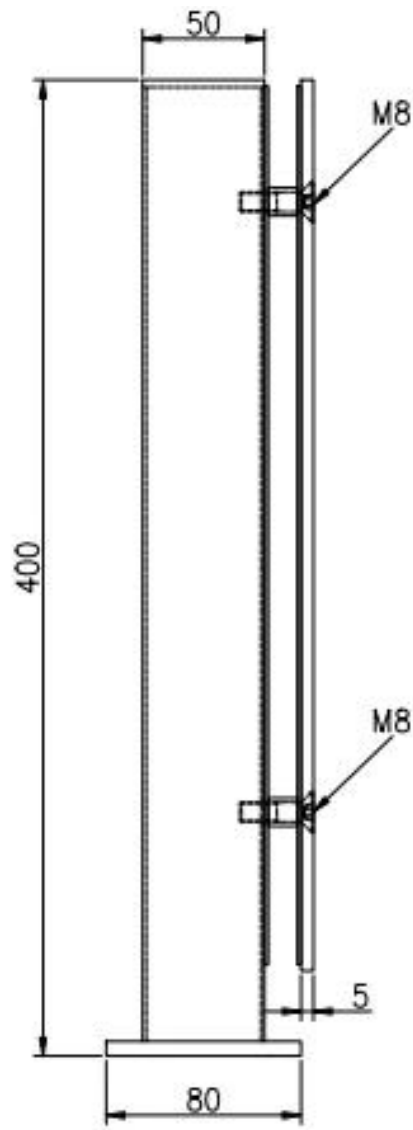

Kuvaus

--Materiaali: RUOSTUMATTOMASTA TERÄKSESTÄ LYHYT LASIKAITEET

--Suorittaa loppuun:

ruostumattomasta teräksestä valmistettu mini kaidetolppa : peili/satiini

--Koko

Ruostumattomasta teräksestä valmistettu neliömäinen tolppakoko: 50x50x1,5mm
neliöputki, 50x5mm levy

-- 8-12 mm lasille (poraa reikiä lasiin)

-- Sekä kaupalliseen että moderniin talon suunnitteluun

-- Sekä tukku- että vähittäismyyntiin (Olemme tehdas)

Tuotokuva

Yksityiskohdat

Piirustus ruostumattomasta teräksestä valmistettuun minikaidetolppaan