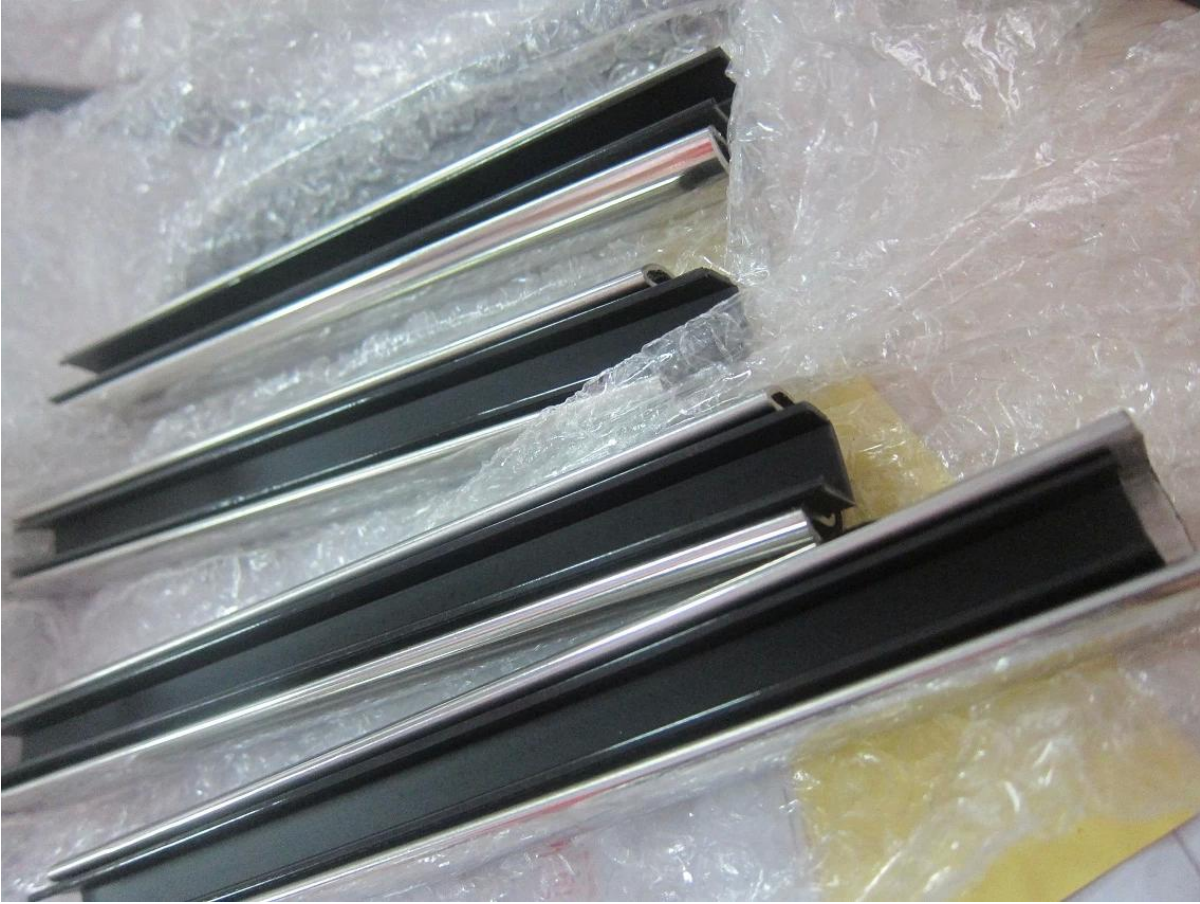

180 degree joiner

90 degree joiner

Vertical adjustable joiner

Horizontal I adjustable joiner

Wall to handrail joiner

End cap

2. kehyksetön glass kaitteet ruostumattomasta teräksestä kanava alkuun rautatie

eritelvät,

Materiaali	ruostumaton teräs 316L
Valmis	Harjattu tai peili kiillotettu
Ulottuvuus	1. Kd muoto: dia 25,4 mm, groove 14 * 14 mm, 5,8 metriä kohden pituus tai kuten teidän vaatimus. 2. neliön muotoinen: 25 * 20mm, groove 14 * 14mm, 5,8 metriä pitkä, tai kuten teidän vaatimus.
Lasin paksuus	10-13.52 mm
Rail sopivas	180 astetta liitin, 90 asteen liitin, liitin kiinnitysosaa, päätykotelo seinään
position	Deck parveke kaide, kehyksetön hana lasi kaide, kaitteet, kuisti kaitteet, allas aidan kaitteet jne.