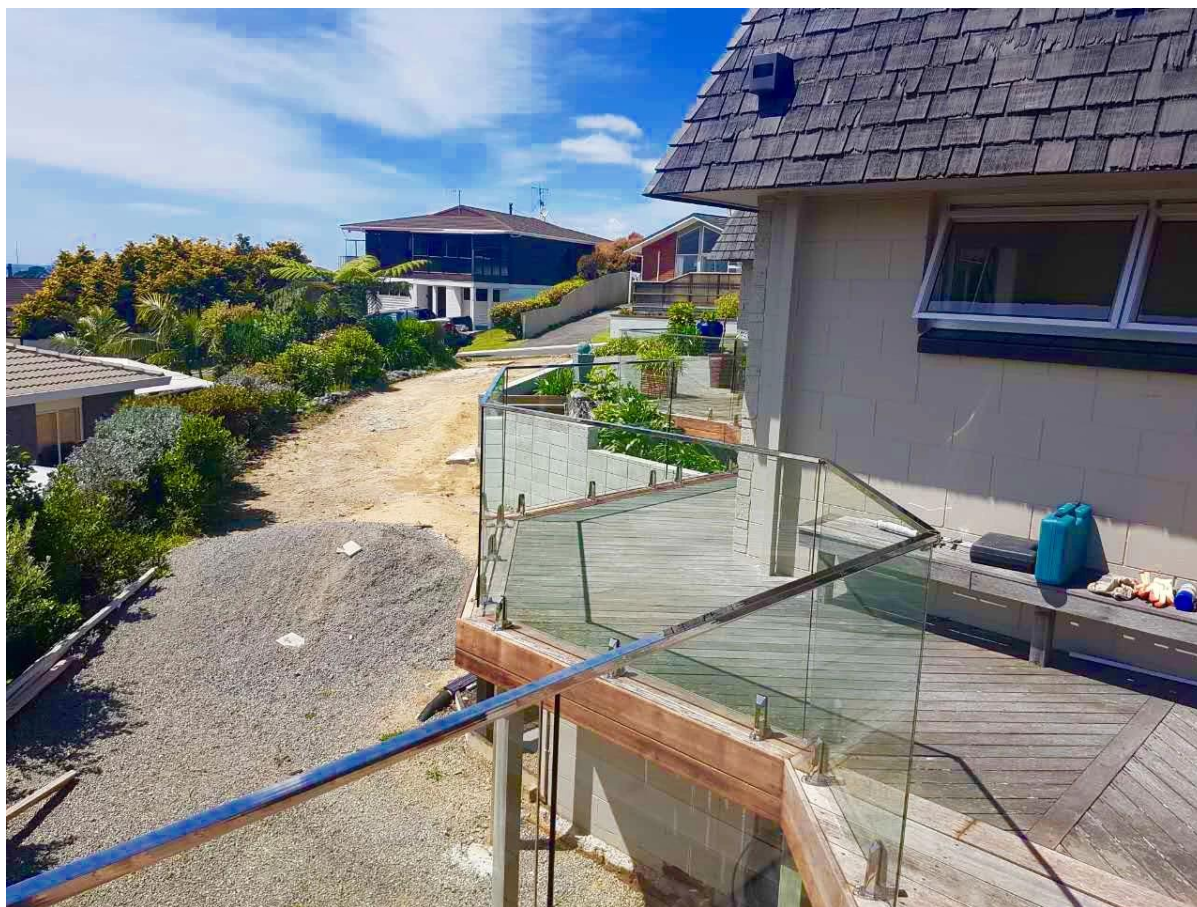

2). lasi hana [JavaScript:void (0); / * 1487319813881 * /](https://www.facebook.com/1487319813881) + Alkuun rautatie Ulkouima kannen lasi kaiteiden: