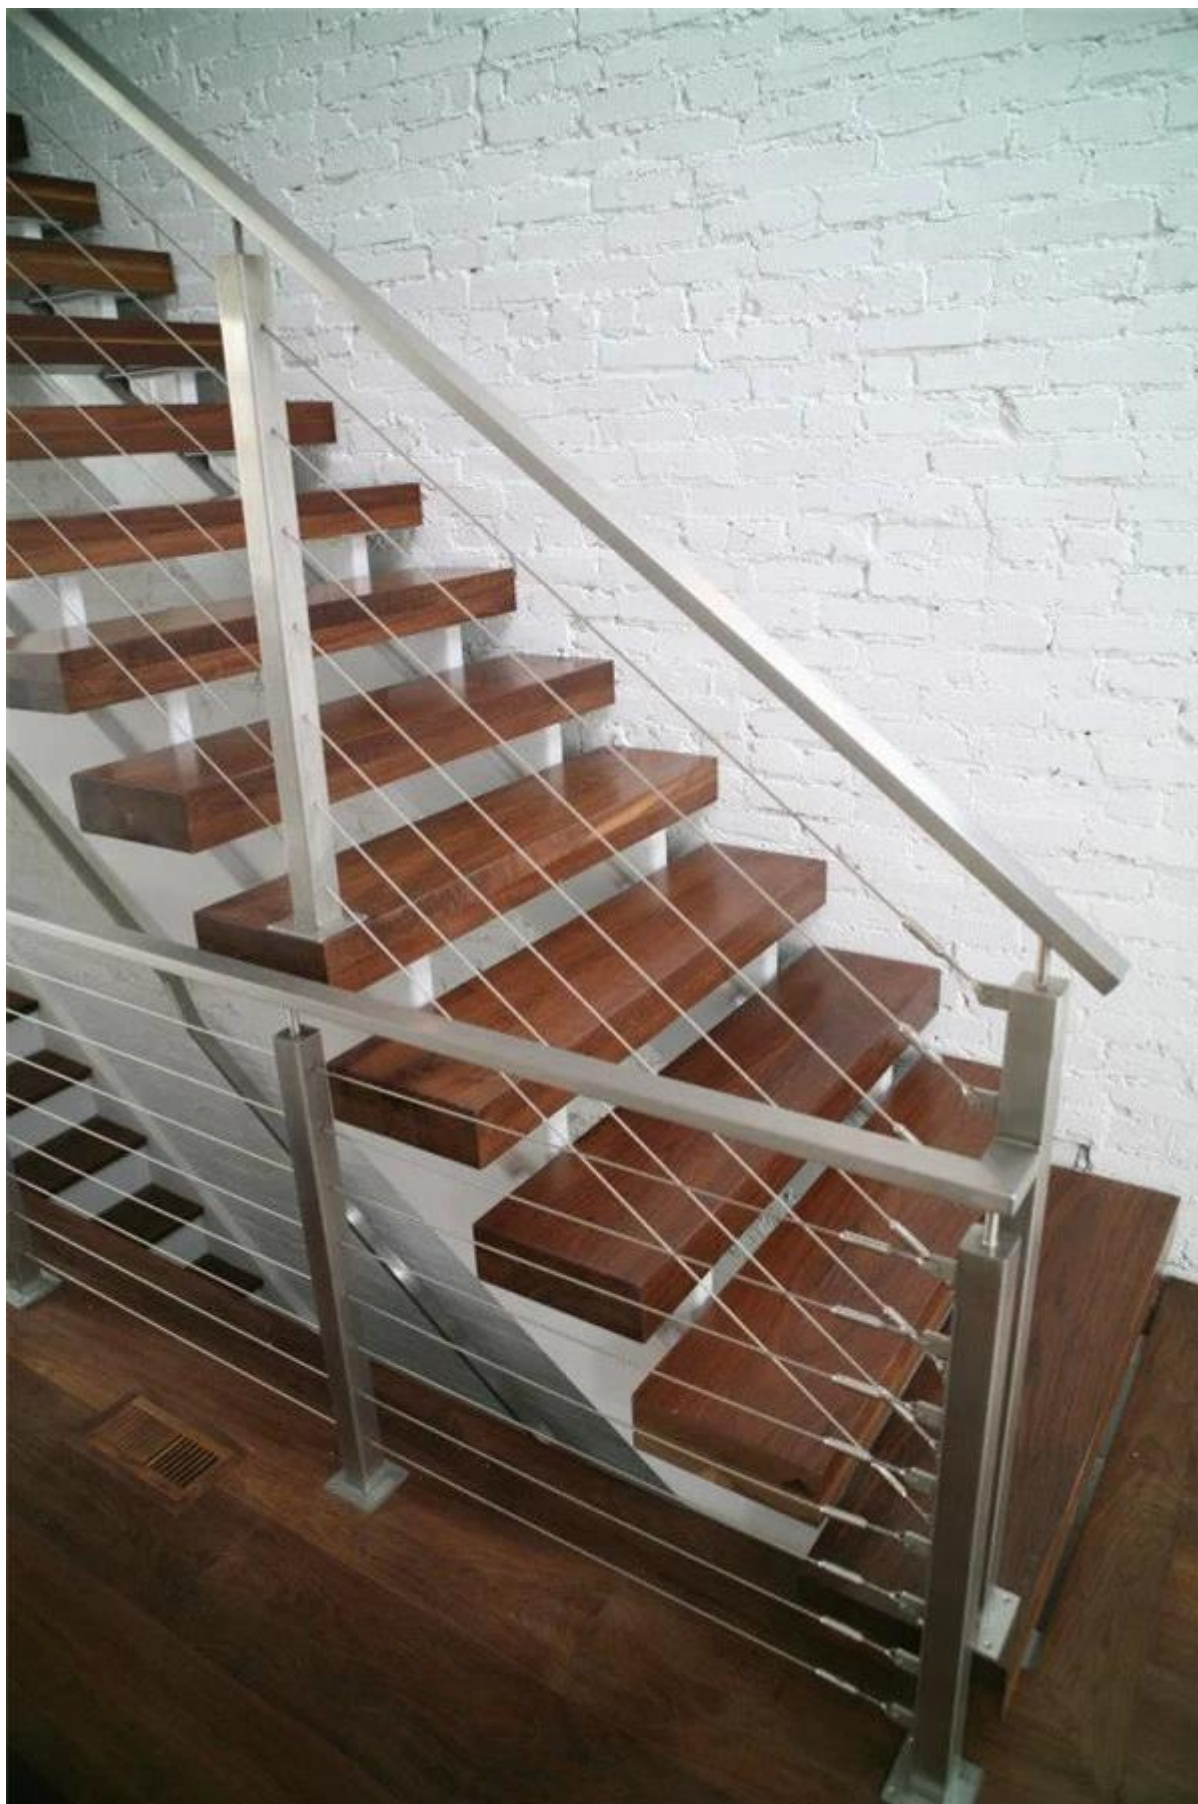

kaapeli kaide post railing Parvekkeen

Malli nro.: LCH-123

materiaali: ruostumaton teräs 304/316

viimeistely: satiini tai kiillotettu

post koko: dia 43mm tai 50.8mm

vakiokorkeus: 1000mm, or kuten teidän vaatimus

kaapeli asennus: T803

Tuotenro .: LCH-124

materiaali: ruostumaton teräs 304/316

viimeistely: satiini tai peili polished

post koko: 50 * 10mm

Standard korkeus: 1000 mm, tai kuten teidän vaatimus

kaapeli asennus: T803