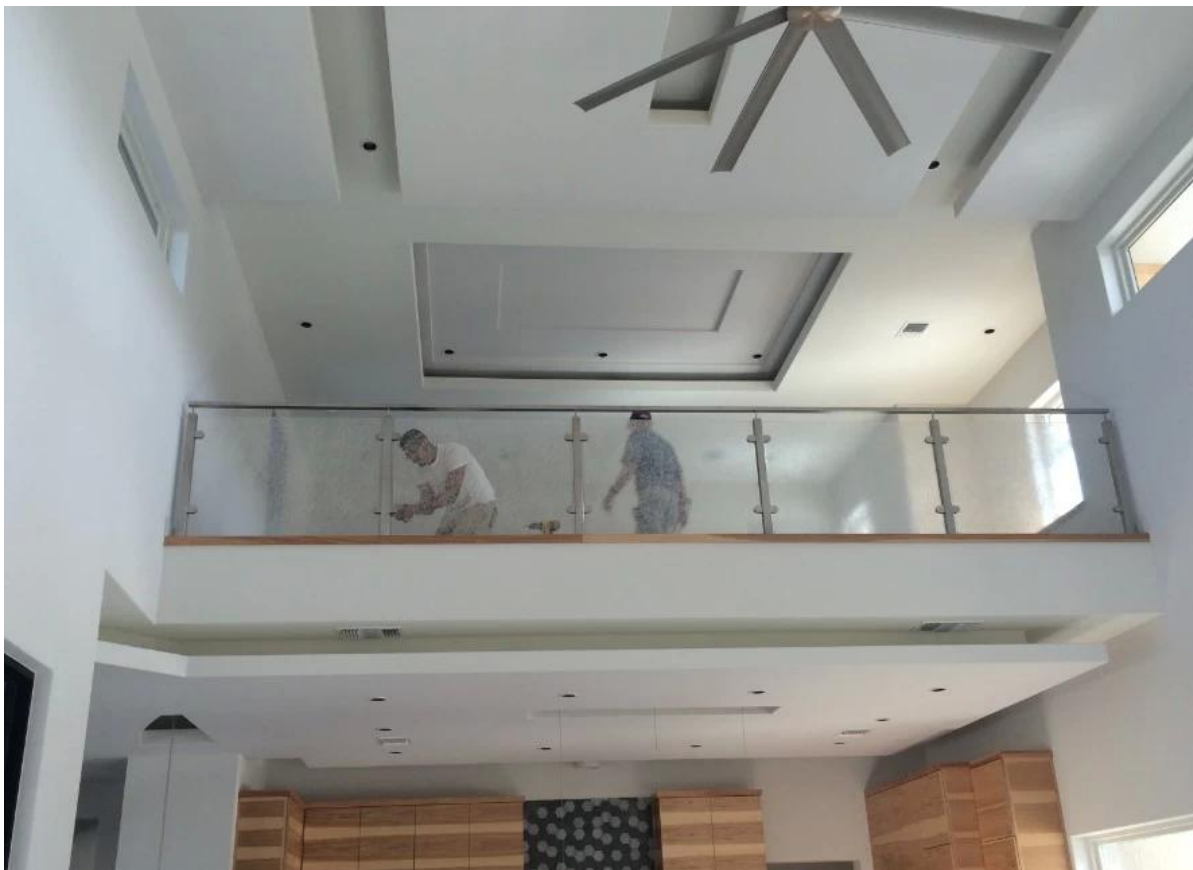

Kiitos vierailusta. Asianomaisille, ota yhteyttä minuun vapaasti:

Sähköposti: sales02@launch-china.cn . Skype: [Launch-02](https://www.skype.com/user/launch-02) .
Mob/Wechat/WhatsApp: [+ 86-18707054903](https://www.whatsapp.com/business/profile/8618707054903) .

KEBIL 科比奧®
深圳市朗驰商贸有限公司
SHENZHEN LAUNCH CO., LTD.
朗驰国际有限公司
LAUNCH INTERNATIONAL LIMITED.

Joey Lan

Senior Sales Representative

☎ (86) 187 0705 4903

(Mob/Wechat/WhatsApp)

深圳市南山区南山大道1092号亿利达大厦B区3栋5003

Room 5003, Building 3, Yilida Building, No.1092
Nanshan Road, Nanshan District, Shenzhen, China
postal code 518054

☎ (86-755) 8603 7559

☎ (86-755) 8637 2611

✉ sales02@launch-china.cn

🌐 www.launch-china.com
www.chinabalustrade.com