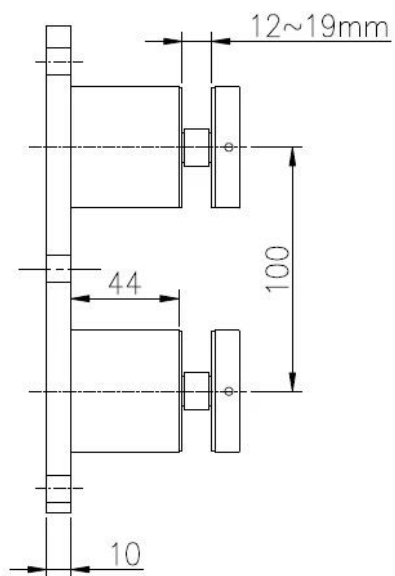

Levykoko kuten alla:

深圳市朗馳商貿有限公司 SHENZHEN LAUNCH CO., LTD.	Surface treatment	Satin	Prop

[4. Lasi kaide pattitilanne kiinnike projektin käyttöä varten:](#)