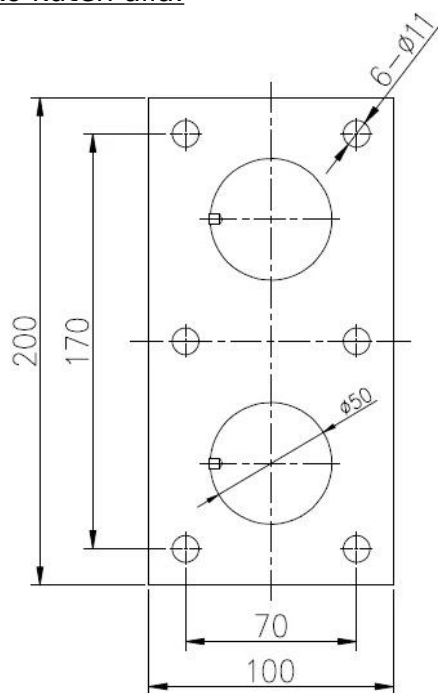

Levykoko kuten alla:

深圳市朗馳商貿有限公司 SHENZHEN LAUNCH CO., LTD.	Surface treatment	Satin	Prop

[4. Lasi kaide pattitilanne kiinnike projektin käyttöä varten:](#)