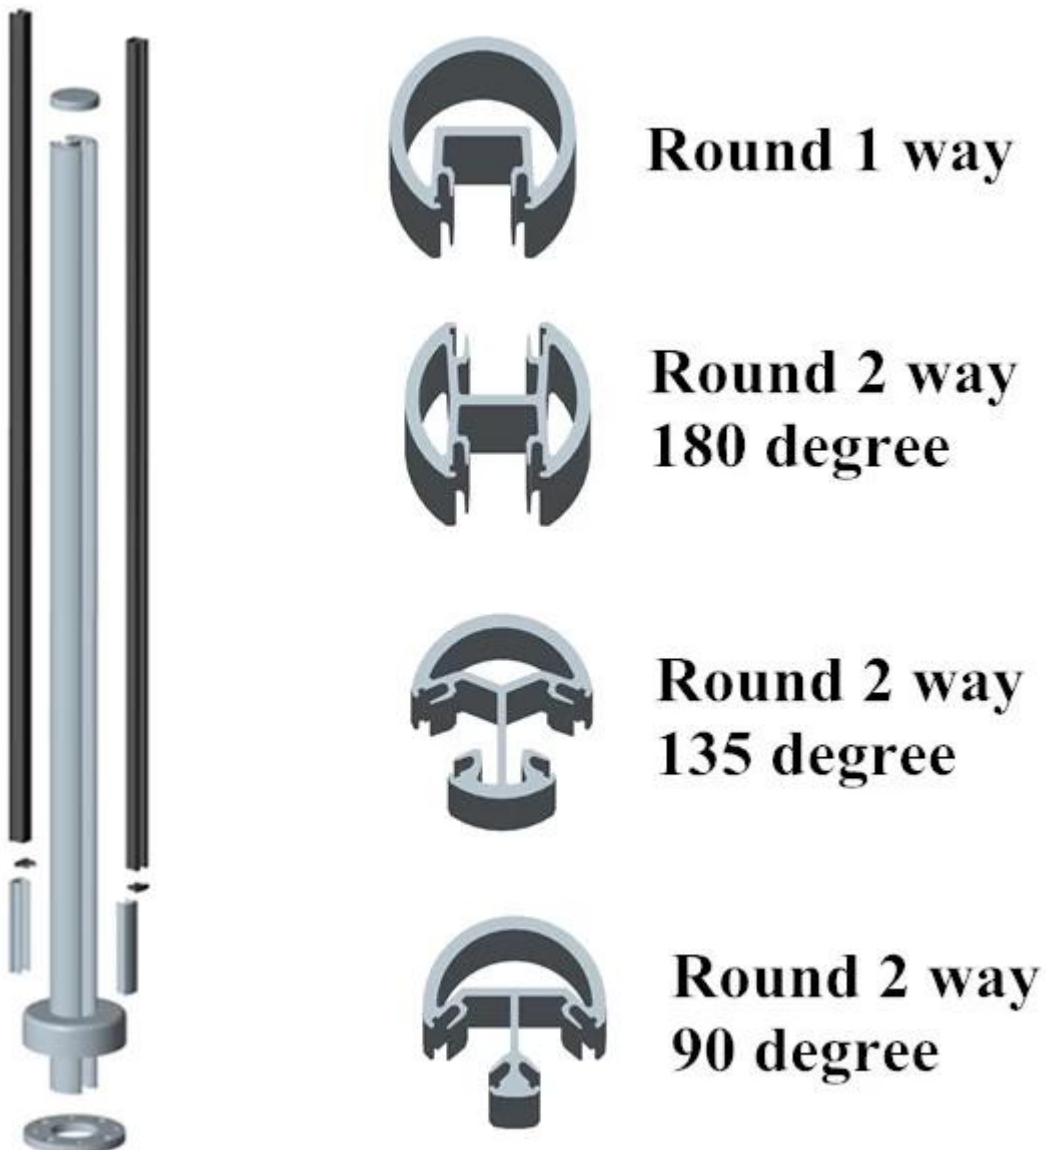

mukautetun RAL pulverimaalattua alumiinia aidantolppaan 1/2 "lasi parveke kaide

1. Kuvaus:

Alumiini kaide viesti on laajalti käytetty puoliksi kehyksetön lasi aidat järjestelmään. Se on suunniteltu pitämään 1/2 "lasi, ja pohjalevy tyyppi on suosituin.

2. Alumiini post tiedot:

1. Materiaali: 6063 T5
2. Finish: anodisointi, pulverimaalaus RAL väri.
3. post korkeus: 1265mm korkea tai kuten teidän vaatimus.
4. Dimension: square tyyppi: 50 * 50 * 3mm ja pyöreä tyyppi: dia50mm * 3mm

3.Round muoto & amp; Neliön muotoinen viesti:

1). Pyöreä muoto alumiini postitse:

Erilaiset pyöreät alumiini postitse käytettävissä,

Pyöreä muoto alumiini postitse valokuva,