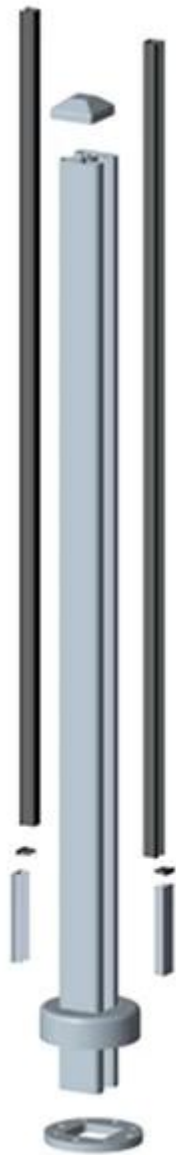

## 1. Kuvaus:

Alumiini kaide viesti on laajalti käytetty puoliksi kehyksetön lasi aidat järjestelmään. Se on suunniteltu pitämään 1/2 "lasi, ja pohjalevy tyyppi on suosituin.

## 2. Alumiini post tiedot:

1. Materiaali: 6063 T5
2. Finish: anodisointi, pulverimaalaus RAL väri.
3. post korkeus: 1265mm korkea tai kuten teidän vaatimus.
4. Dimension: square tyyppi: 50 \* 50 \* 3mm ja pyöreä tyyppi: dia50mm \* 3mm

## 3.Round muoto & amp; Neliön muotoinen viesti:

### 1). Pyöreä muoto alumiini postitse:

Erilaiset pyöreät alumiini postitse käytettävissä,

Pyöreä muoto alumiini postitse valokuva,

Alumiini post parveke, portaat projekti FYI,

2). Neliön muotoinen alumiini postitse:  
Erityyppiset neliön muotoinen alumiini postitse käytettävissä,