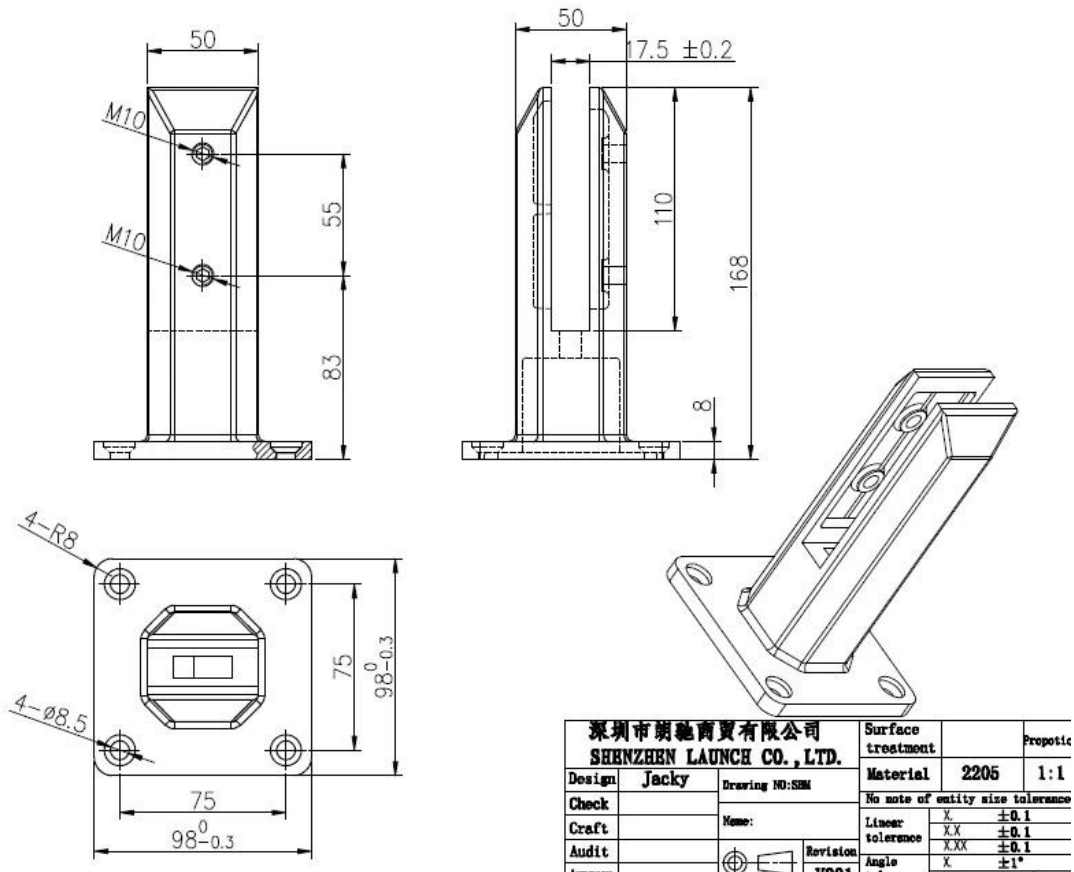

Meillä on stock duplex 2205 lasihelmi lasin kaide / uima-allas aidan, nopea toimitus voidaan tehdä.

Duplex-2205-lasikytkimen ominaisuudet

- Malli # SBM
- Neliön pohjalevyn tyyppinen lasilevy
- Paras myyjä
- pohjakuoren kanssa
- Korkeus 168mm, 50 * 50mm neliö
- 10-13,52 mm paksuille lasille
- Voidaan tehdä säätötyypillä, 4 ylimääräistä reikää alustalla + 1 pc levy tasojen säätämiseen
- MOQ 10-50 Kpl
- Maksuehto: T / T; Paypal; DP näköpiirissä; L / C näkyvissä

Piirustuksen yksityiskohdat duplex 2205-lasikappaleesta

Lisää kuvia duplex 2205-lasikourusta