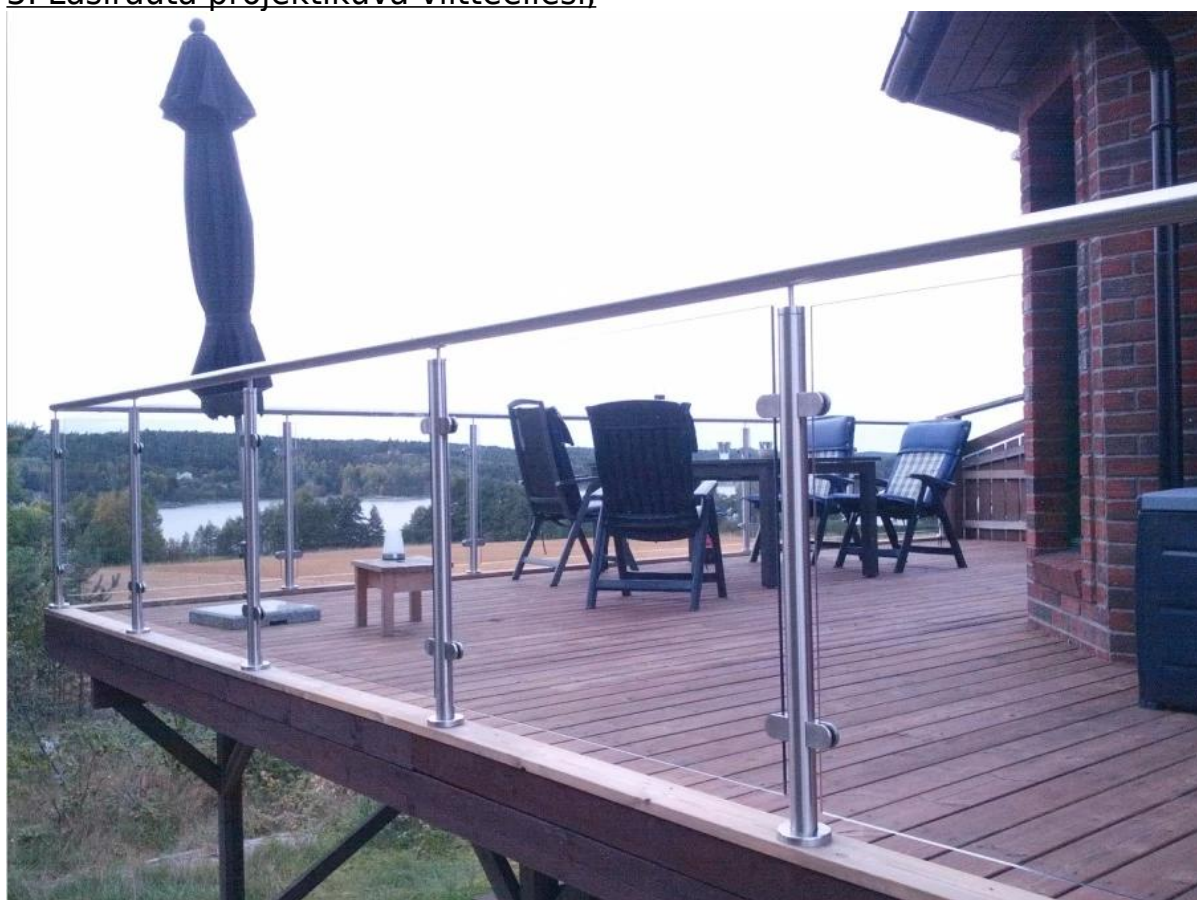

ulkovalaisin kaiteen kaiteet ruostumaton teräs

Viime aikoina saatiin valmiiksi toinen halkaisija 50,8 x 1,5 mm seinämän paksuus post & käsijohdin + 11,14mm Laminoitu karkaistu lasi kaide projekti, joka Norjan asiakkaalle.

KEBIL 科比奥®

Kaksisuuntainen 90 ° tai kulma-asento.

KEBIL 科比奥®

3-tie post-270 °,

3. Lasirauta projektikuva viitteellesi.

Kiitos vierailustasi. Kaikki kiinnostuneet, ota yhteyttä minuun vapaasti:

Sähköposti: sales02@launch-china.cn . skype: [käynnistää-02](#) .