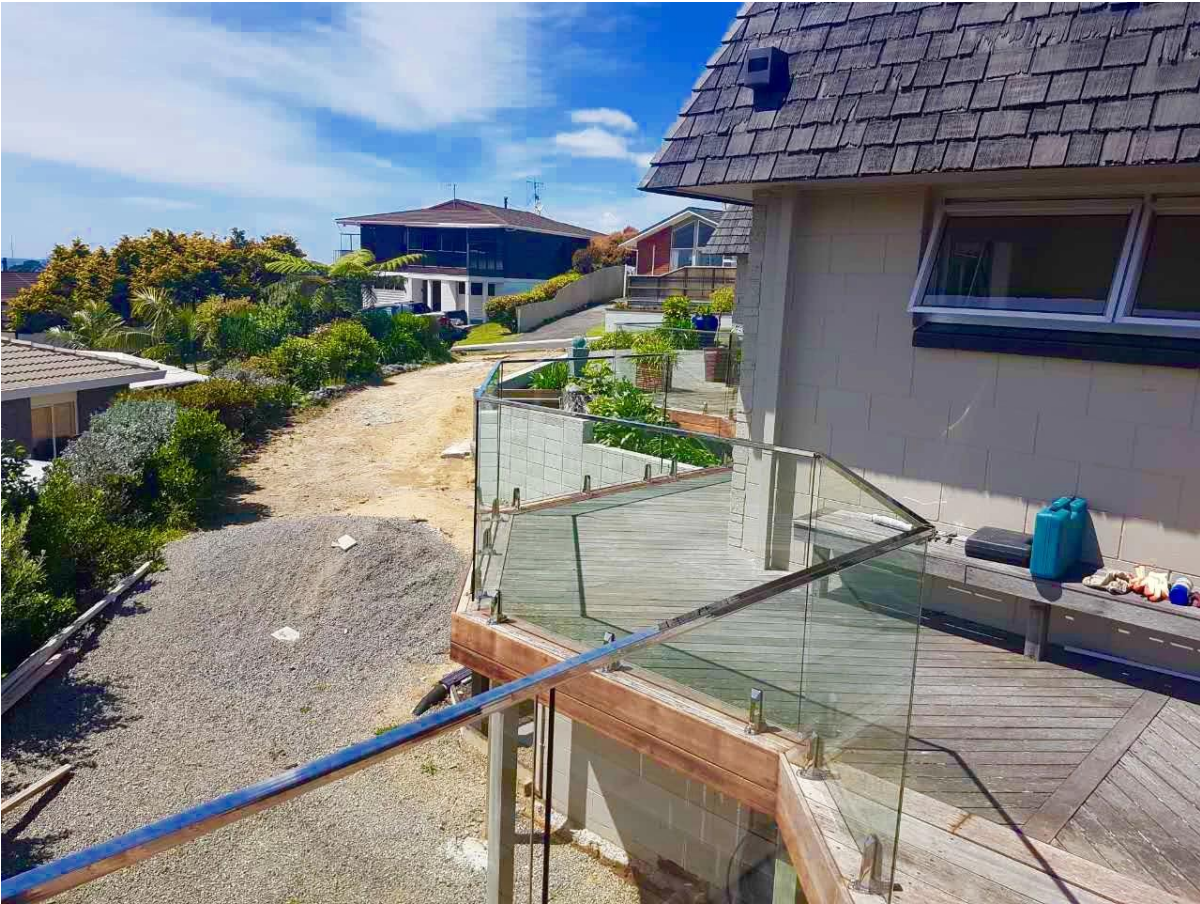

Kiitos vierailustasi, kaikki kiinnostuneet, ota yhteyttä minuun vapaasti:

Sähköposti: sales02@launch-china.cn .