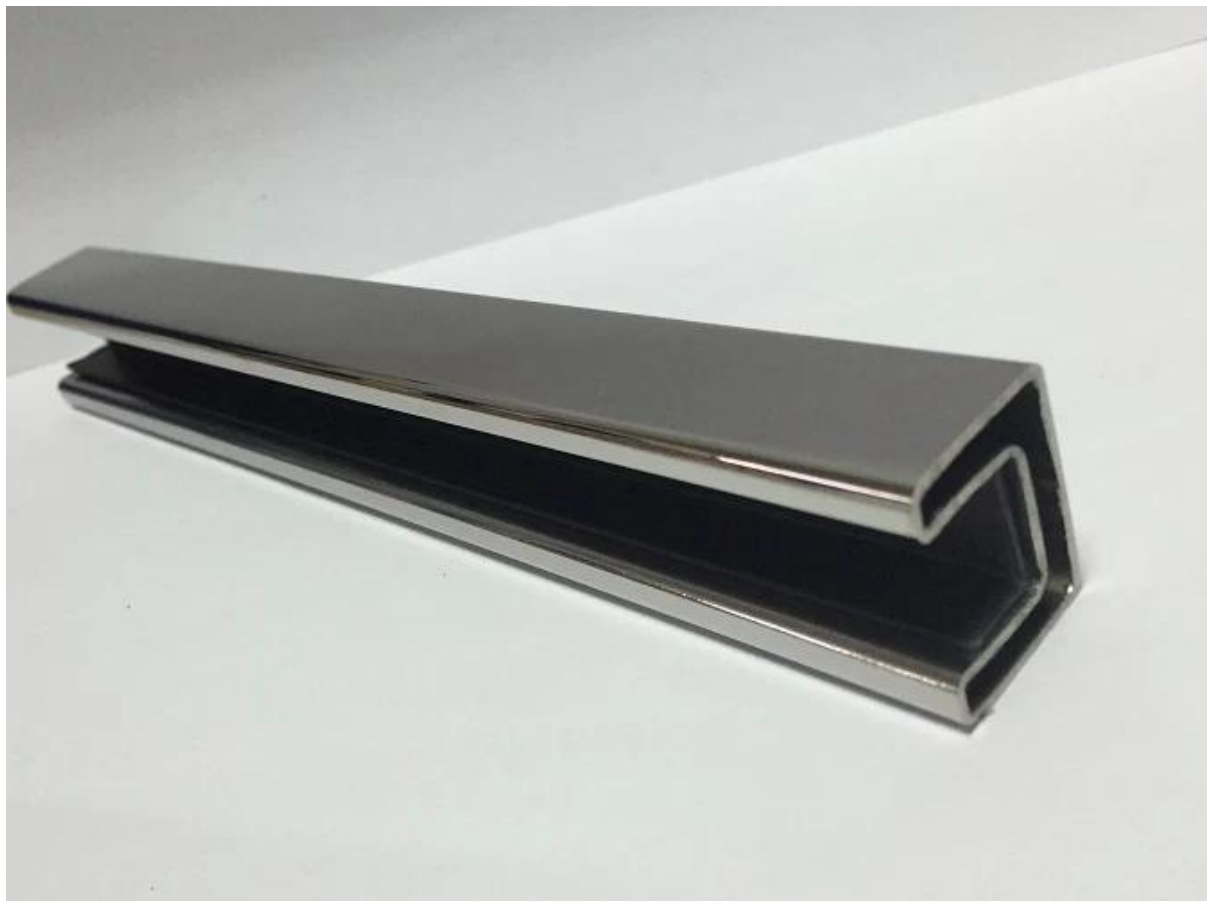

tehdas hinta ruostumaton teräs 316L kehyksetön lasi kaiteet slimline kaide mini top rail

1. Slimline-kaideerittelyt,

materiaali	ruostumatonta terästä 316L
Suurittaa loppuun	Harjattu tai peili kiillotettu
Ulottuvuus	1. Round muoto: dia 25.4mm, ura 14 * 14mm, pituus 5,8 metriä tai vaatimuksesi mukaan. 2. Neliön muoto: 25 x 21 mm, ura 14 * 14 mm, pituus 5,8 metriä, tai vaatimuksesi mukaan.
Lasipaksuus	10-13.52mm
Rail sovitus	180 astetta puuseppä, 90 astetta puuseppä, seinäkiinnike, päätykappale, pystynauha, horisontaalinen puusepäntyö
Position	kehyksetön lasi kaiteet kantoraketit, kuisti kaiteet, parveke kaide, kehyksetön koukku lasi kaiteet.

Neliön ohut käsijohtimen mini-kisko ,

21*25mm slot handrail

5.8 m per length

180 degree joiner

90 degree joiner

Vertical adjustable joiner

Horizontal I adjustable joiner

Wall to handrail joiner

End cap

90 degree Corner connector

180 degree middle connector

End Cap

Wall Bracket

Pyöreän tyyppinen ohut käsijohtimen mini-kisko :

2. Stainless teräs 316L kehyksetön lasi kaitteet slimline kaide mini top rail hanke: