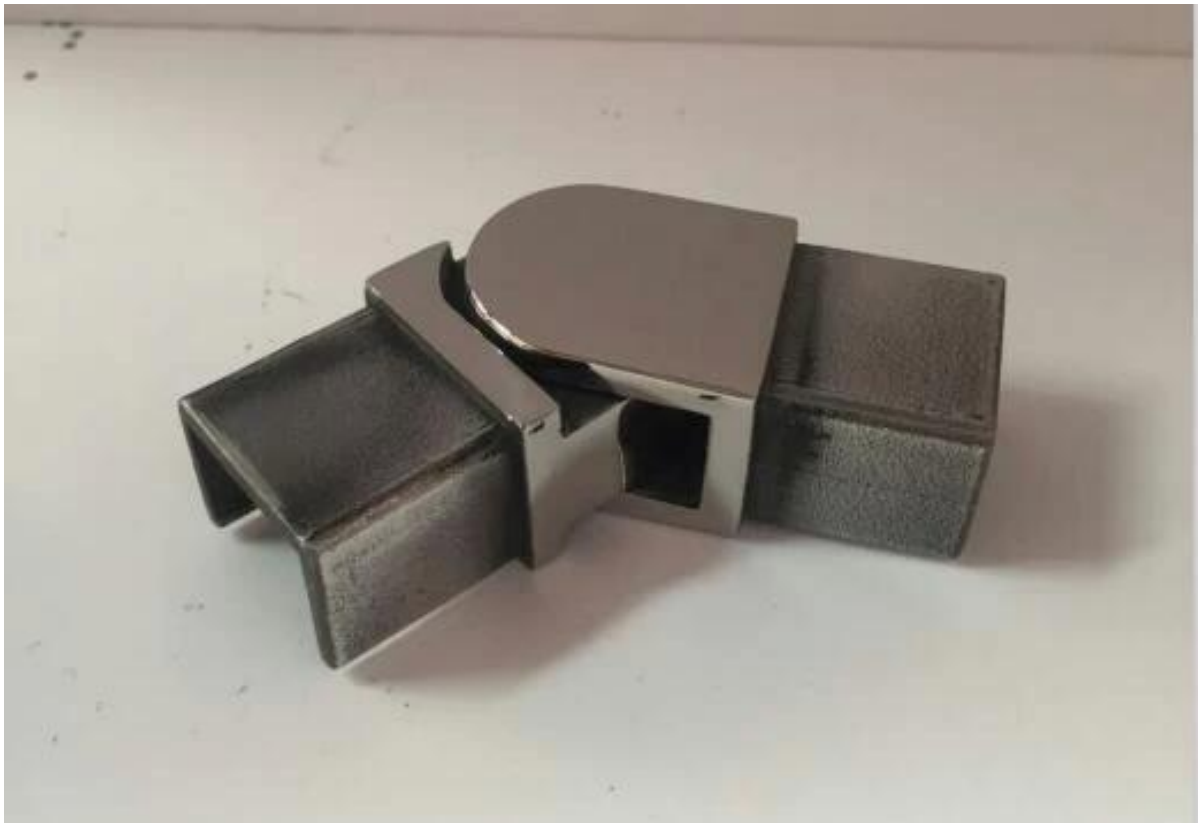

tehdas hinta ruostumaton teräs 316L kehyksetön lasi kaiteet slimline kaide mini top rail

1. Slimline-kaideerittelyt,

materiaali	ruostumatonta terästä 316L
Suurittaa loppuun	Harjattu tai peili kiillotettu
Ulottuvuus	1. Round muoto: dia 25.4mm, ura 14 * 14mm, pituus 5,8 metriä tai vaatimuksesi mukaan. 2. Neliön muoto: 25 x 21 mm, ura 14 * 14 mm, pituus 5,8 metriä, tai vaatimuksesi mukaan.
Lasipaksuus	10-13.52mm
Rail sovitus	180 astetta puuseppä, 90 astetta puuseppä, seinäkiinnike, päätykappale, pystynauha, horisontaalinen puusepäntyö
Position	kehyksetön lasi kaiteet kantoraketit, kuisti kaiteet, parveke kaide, kehyksetön koukku lasi kaiteet.

Neliön ohut käsijohtimen mini-kisko ,

21*25mm slot handrail

5.8 m per length

180 degree joiner

90 degree joiner

Vertical adjustable joiner

Horizontal I adjustable joiner

Wall to handrail joiner

End cap

90 degree Corner connector

180 degree middle connector

End Cap

Wall Bracket

Pyöreän tyyppinen ohut käsijohtimen mini-kisko :

2. Stainless teräs 316L kehyksetön lasi kaitteet slimline kaide mini top rail hanke: