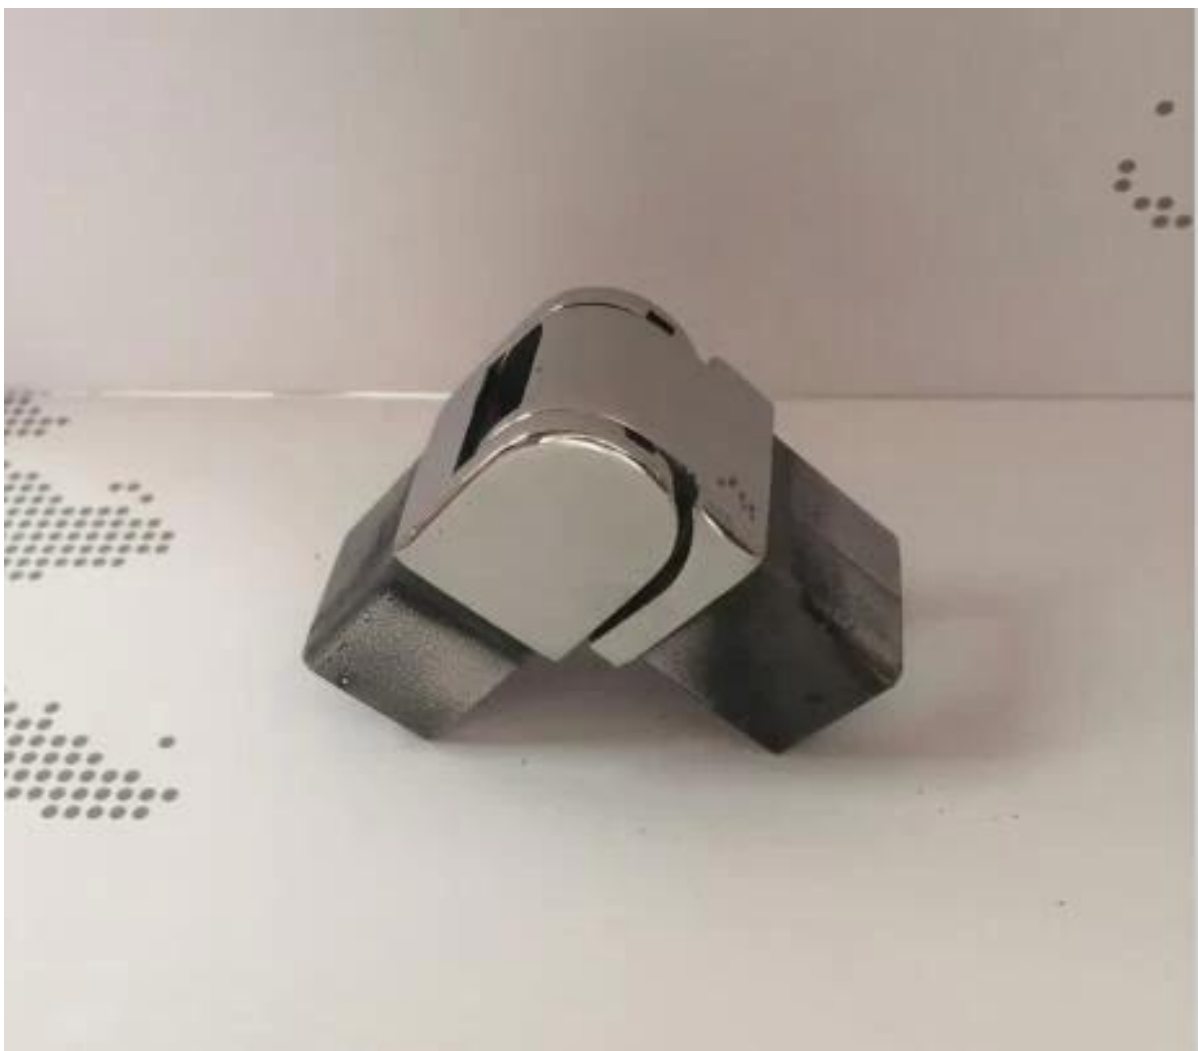

tehdas hinta ruostumaton teräs 316L kehyksetön lasi kaiteet slimline kaide mini top rail

1. Slimline-kaideerittelyt,

materiaali	ruostumatonta terästä 316L
Suurittaa loppuun	Harjattu tai peili kiillotettu
Ulottuvuus	1. Round muoto: dia 25.4mm, ura 14 * 14mm, pituus 5,8 metriä tai vaatimuksesi mukaan. 2. Neliön muoto: 25 x 21 mm, ura 14 * 14 mm, pituus 5,8 metriä, tai vaatimuksesi mukaan.
Lasipaksuus	10-13.52mm
Rail sovitus	180 astetta puuseppä, 90 astetta puuseppä, seinäkiinnike, päätykappale, pystynauha, horisontaalinen puusepäntyö
Position	kehyksetön lasi kaiteet kantoraketit, kuisti kaiteet, parveke kaide, kehyksetön koukku lasi kaiteet.

Neliön ohut käsijohtimen mini-kisko ,

21*25mm slot handrail

5.8 m per length

180 degree joiner

90 degree joiner

Vertical adjustable joiner

Horizontal I adjustable joiner

Wall to handrail joiner

End cap

90 degree Corner connector

180 degree middle connector

End Cap

Wall Bracket

Pyöreän tyyppinen ohut käsijohtimen mini-kisko :

2. Stainless teräs 316L kehyksetön lasi kaitteet slimline kaide mini top rail hanke: