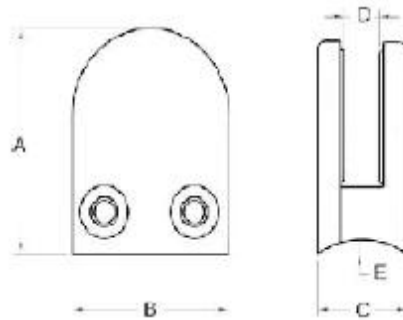

tasapohjainen D muoto ruostumatonta terästä lasi puristin

Laakeapohjaiset D muoto ruostumatonta terästä lasi puristin erittely:

- Materiaali: Ruostumaton teräs 304/316;
- Lasin paksuus: 8-10mm;
- Valmis: harjattu tai kiillotettu.
- Tuotenro .: G104

<http://www.chinabalustrade.com>

Material	Stainless steel 304/ 316
Finish	Satin / mirror polished
For glass thickness	6mm -13.52mm

Model No.	A	B	C	D	E
G103	50	40	22	8	0
G104	50	40	26	12	0
G105	55	45	28	14	0
G103R	52	40	22	8	R-21.5
G104R	52	40	26	12	R-21.5
G105R	58	45	28	14	R-25.4