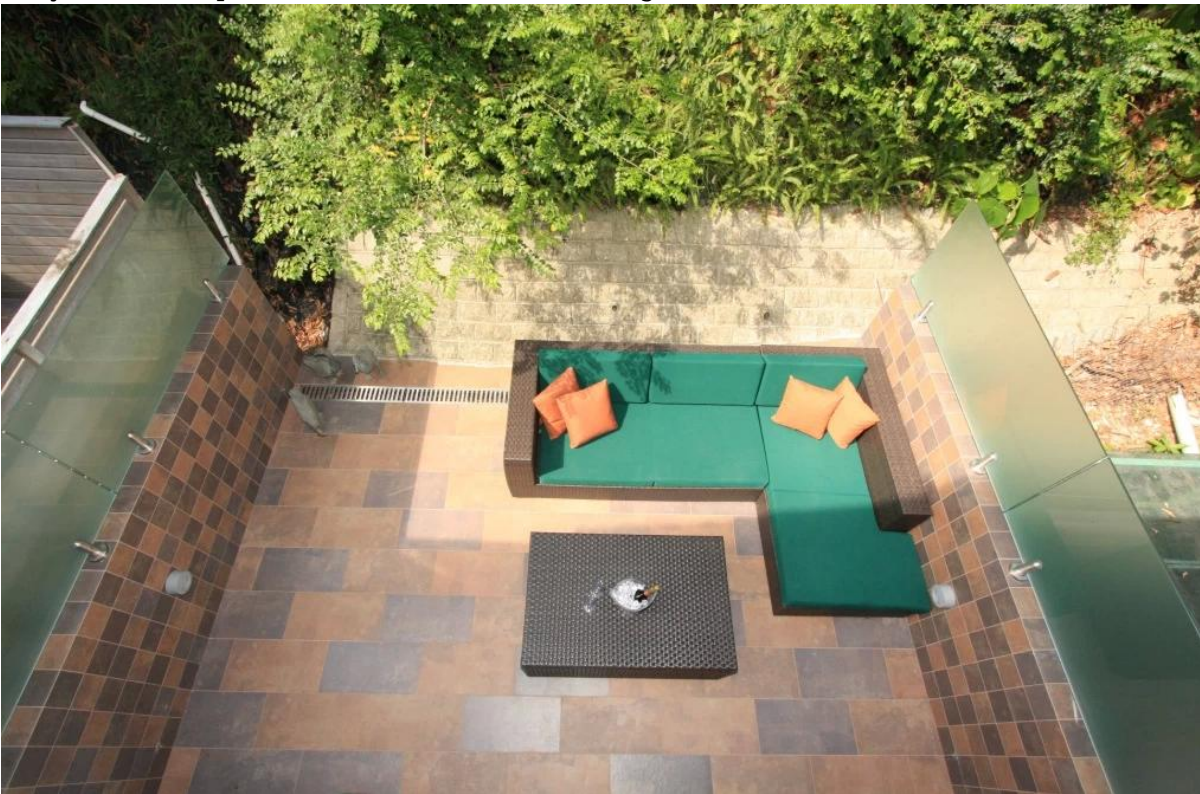

10-12mm kehuksetön lasi parveke kaiteiden moderni design

I. ruostumaton teräs lasi hana tukea lasi

- Ruostumaton teräs 316, ulkokäyttöön
- Harjattu tai kiillotettu pinta
- Pyöreä pohjalevy lasi hana
- Malli # RBM

KEBIL 科比奥®

Piirustus ruostumattoman teräksen lasin hana

10-12mm kirkas karkaistu lasi

kehyksetön lasi parveke kaiteiden moderni design

kehyksetön lasi parveke kaiteiden moderni design

切换工作台模式或聊