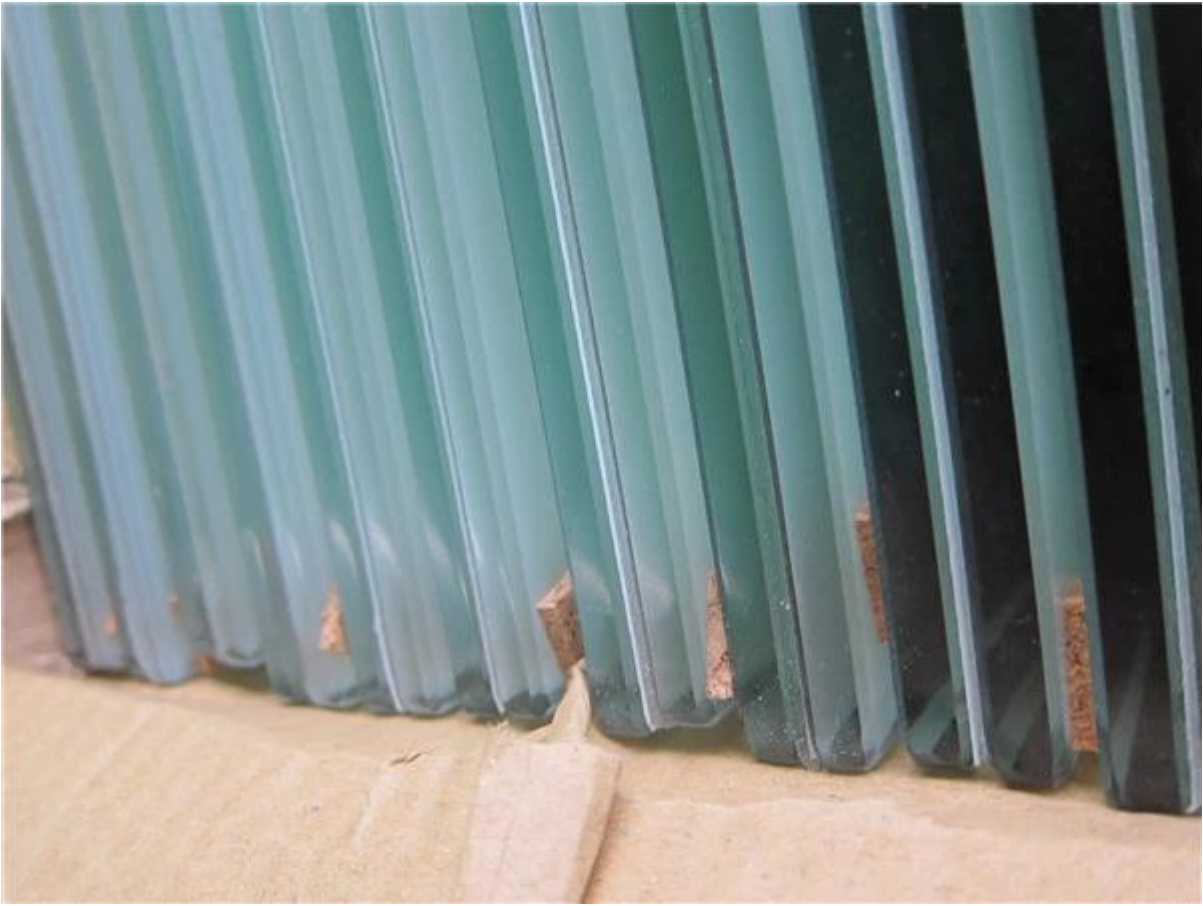

10-12mm kehuksetön lasi parveke kaiteiden moderni design

I. ruostumaton teräs lasi hana tukea lasi

- Ruostumaton teräs 316, ulkokäyttöön
- Harjattu tai kiillotettu pinta
- Pyöreä pohjalevy lasi hana
- Malli # RBM

KEBIL 科比奥®

Piirustus ruostumattoman teräksen lasin hana

10-12mm kirkas karkaistu lasi

kehyksetön lasi parveke kaiteiden moderni design

kehyksetön lasi parveke kaiteiden moderni design

切换工作台模式或聊