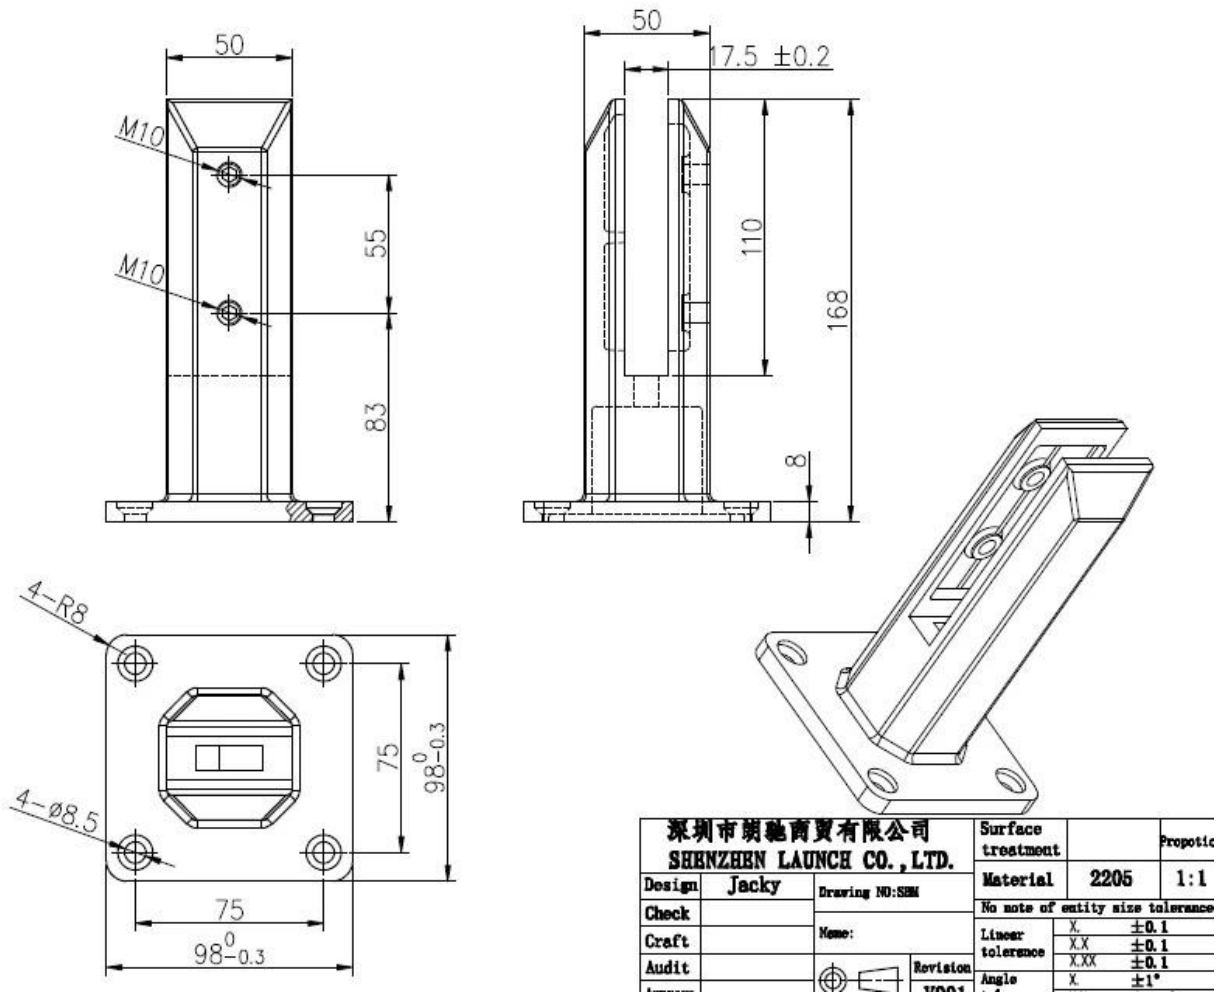

Kehyksetön lasinen parvekekaite, jossa ruostumattomasta teräksestä valmistettu lasitappi, moderni sisustus.

Kehyksetön lasinen parvekekaiteen ominaisuudet-

- Pohjalevylasisolla, malli # SBM
- 10-12 mm paksut lasipaneelit
- duplex 2205 lasitappi
- malli # SBM
- 168mm korkeus

Kuvia lasitapista, malli SBM

KEBIL 科比奥®

Piirustus ruostumattomasta teräksestä valmistettuun lasitappiin

Projektikuvat kehiksettömistä lasikaiteista SBM-lasitapilla-