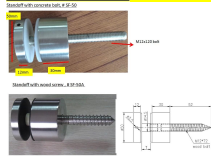

Mitat Lasin standoff kiinnike

lasi korotusholkki kiinnike kiinnityslevy