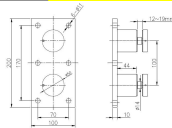

Piirustus SF-50T