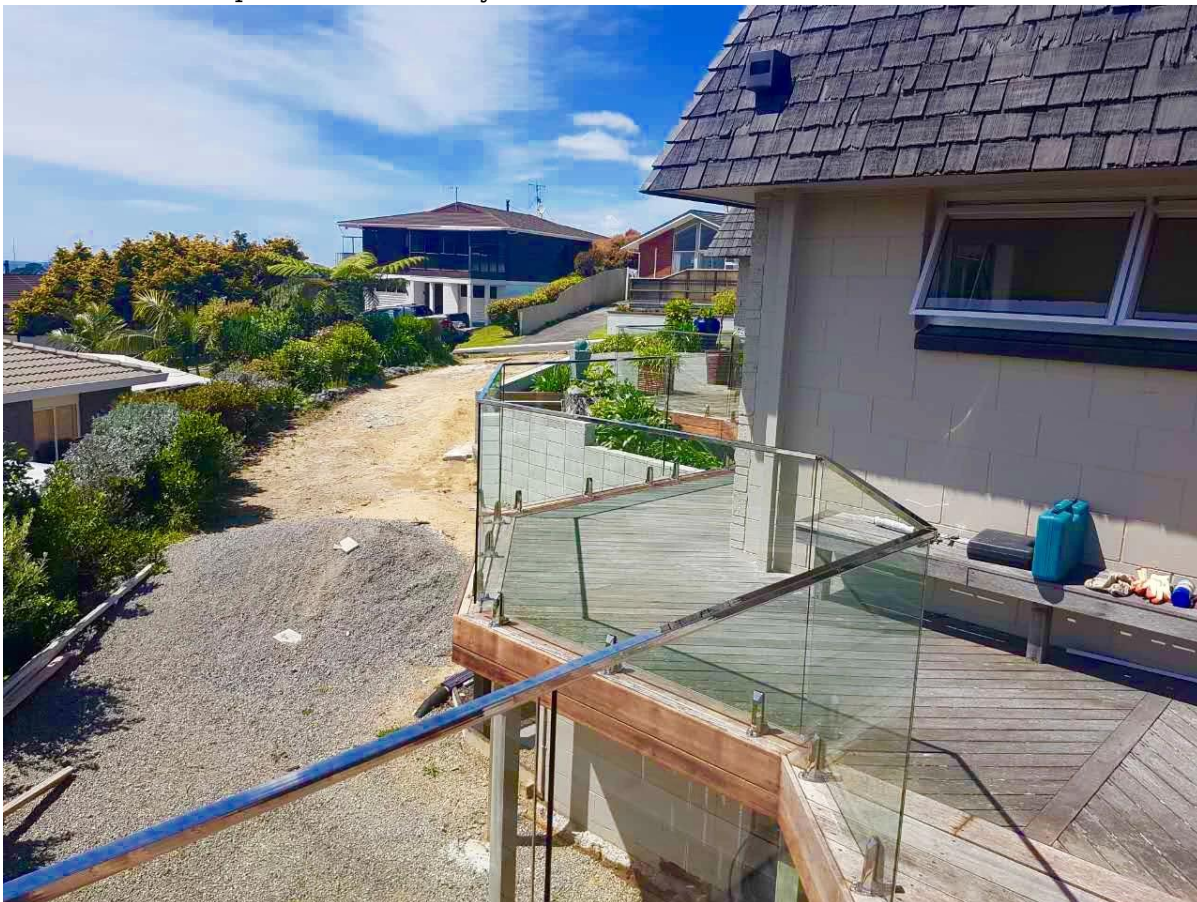

180 degree joiner

90 degree joiner

Vertical adjustable joiner

Horizontal adjustable joiner

Wall to handrail joiner

End cap

Lisää kuvia lasin parveke kaide kehyksetön lasi aita