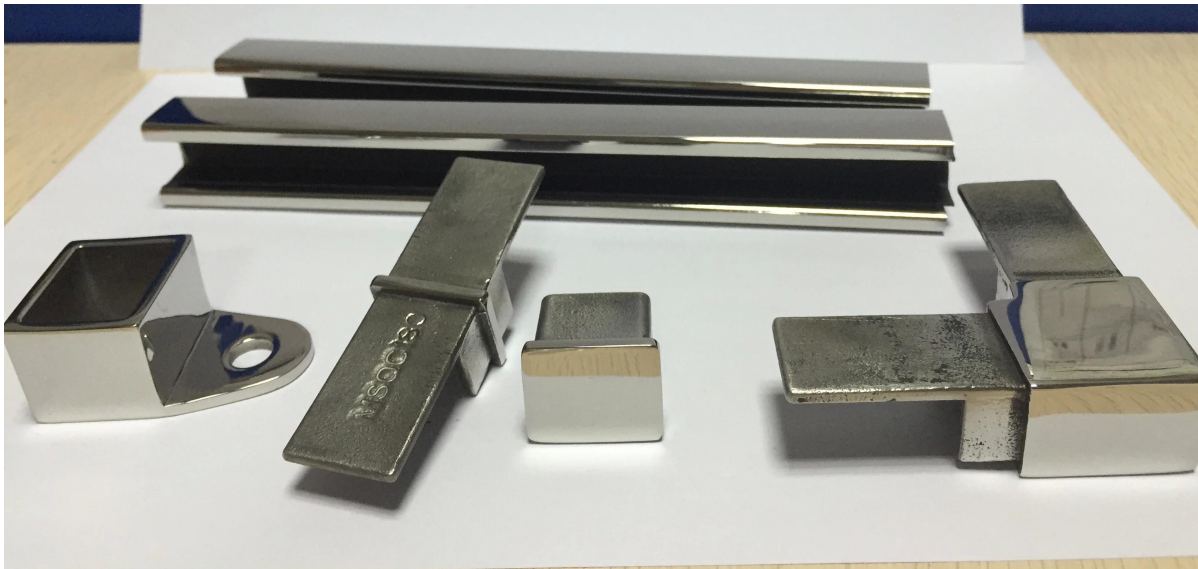

3. Glass kaide 316 meren ruostumatonta terästä ura kaide putki projekteja varten.

1) Indoor lasi kaiteet: