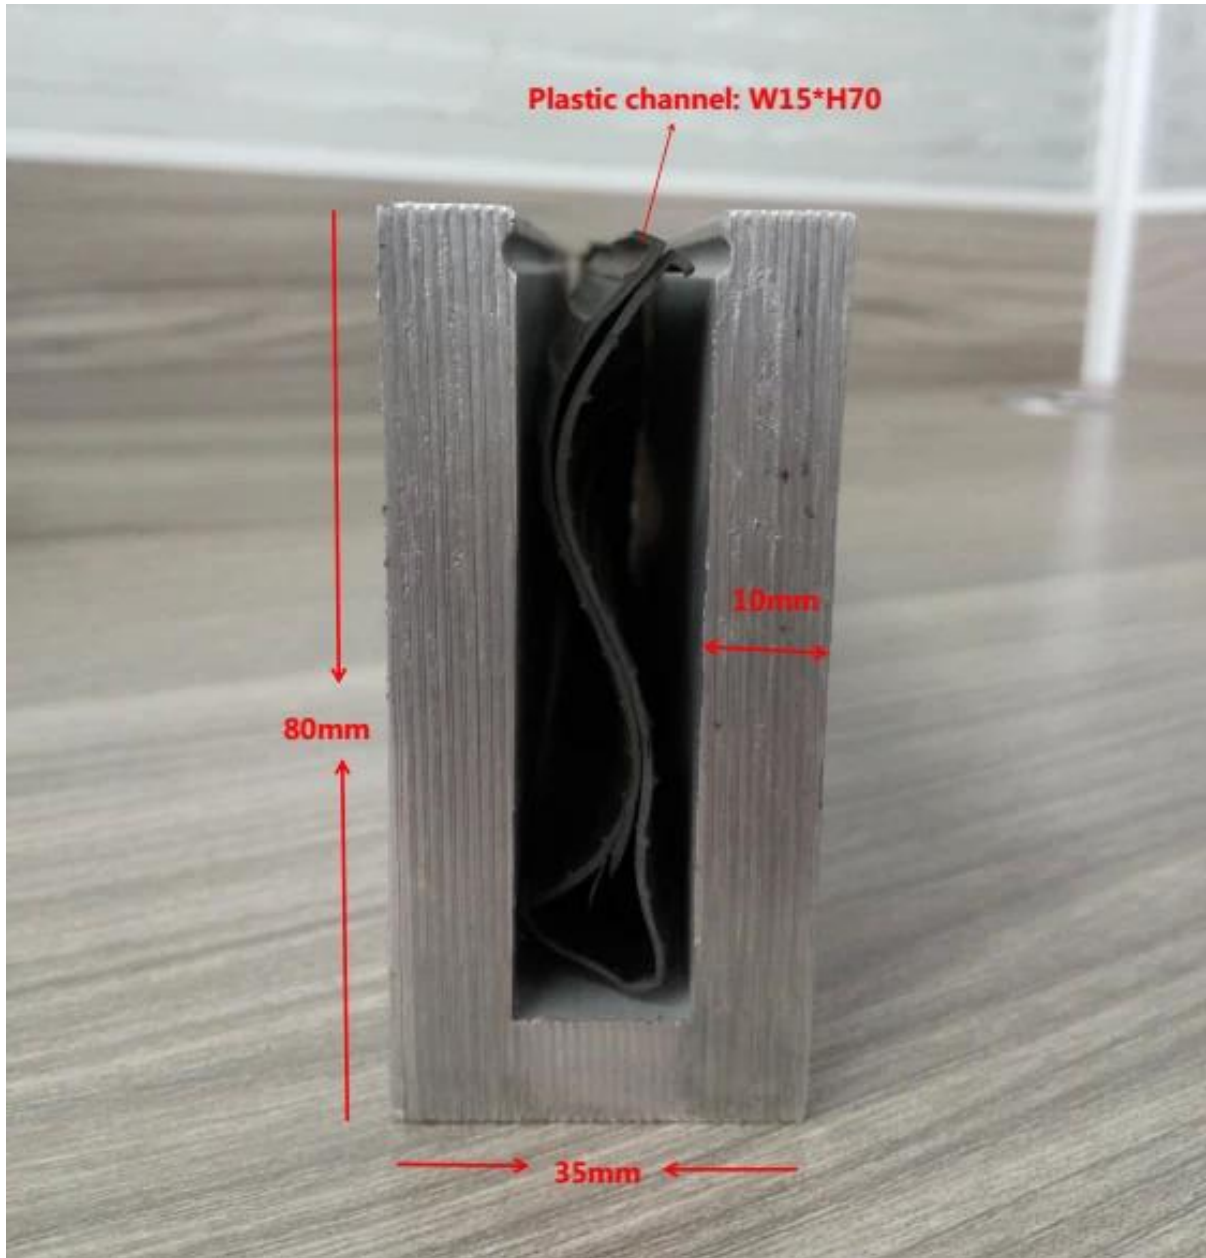

lasi kaide alumiini u kanava moderni design parveke kaide pool aidat

1. Alumiinisen U-kanavan profiilitiedot,

- Materiaali: Alumiini 6063T5

- 10-12 mm paksuille lasille

- Mitat: 35x80mm, korttipaikka: 15x70mm

- Alumiinikanavan seinämän paksuus: 10 mm

--Lattian alustalevy U-kanava (Lattia voi olla puuta ja betonia)

- Soveltaminen: uima-allas aita, parveke kehyksetön kaide, kannen lasi kaiteet, puutarhan aidat, portaat kehyksetön alumiinilevykaite, alumiini kaide järjestelmä, alumiini U-kanava kaide, alumiini kaide

--Myös kaupallinen ja moderni talon kodin suunnittelu

- sekä tukku- ja vähittäiskauppa (Olemme tehdas)

2. Alumiini u kanava lasi kaide hanke,

3. Yläosassa halkaisijaltaan 50,8 mm: n letku, voit viitata:
[ruostumaton teräs 316L halkaisija 50.8mm ruostumaton teräs pyöreä aukko putki](#)