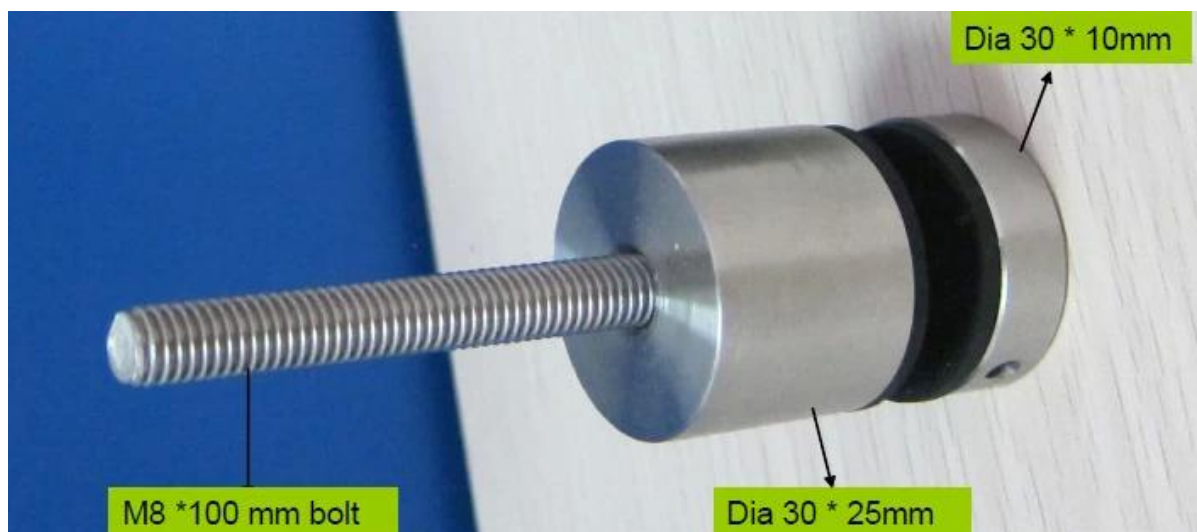

lasi holder ruostumaton teräs standoff  
materiaali: ruostumaton teräs 304/316  
viimeistely: satiini tai kiillotettu  
Tyyppi: yhteyden seinään, muodostaa puuhun

Tuotenro .: SF-30

koko: 30 \* 10mm korkki, 30 \* 25mm elin, M8 \* 100 pultti (yhteyden seinään)

M8 \* 50 pultti (yhteyden puu)

Tuotenro .: SF-50

koko: 50 \* 10mm korkki, 50 \* 30mm elin, M12 \* 120 pultti (yhteyden

seinään)

M12 \* 72 pultti (yhteyden puu)