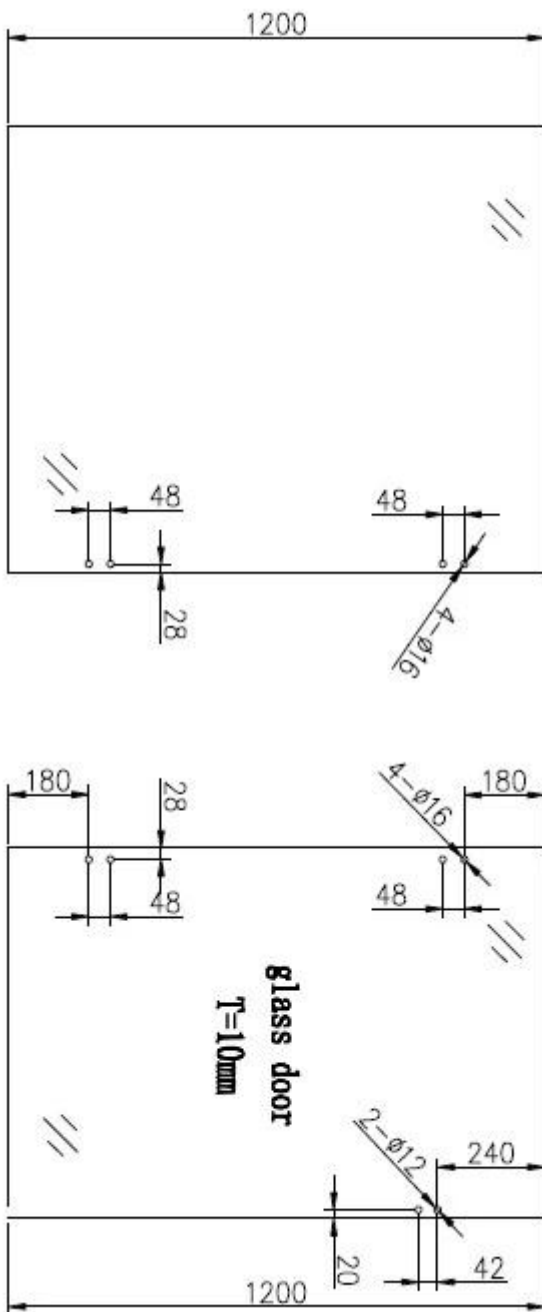

KEBIL 科比奥®

KEBIL 科比奥®

Reikä leikattu piirustukset [lasi allas aidan portin laitteisto kevään lasi sarana](#)

Pakkaus kuvia lasi allas aidan portti laitteiston kevään lasi sarana

projekti kuvia lasi allas aidan portin laitteisto kevään lasi sarana