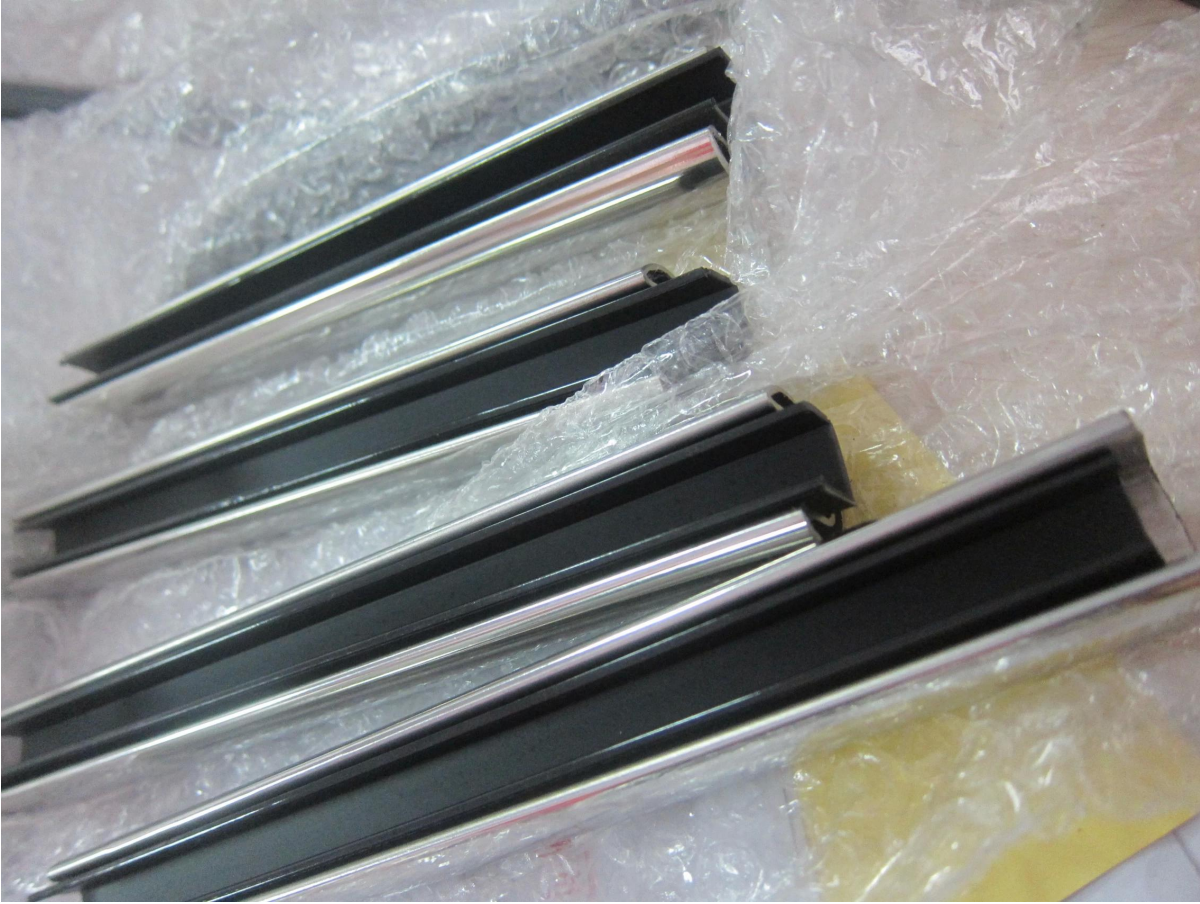

[4. Slotted kaide putki hanke tietää:](#)

1). Balcony kaide malleja ruostumatonta terästä kaide slot putki projekti,