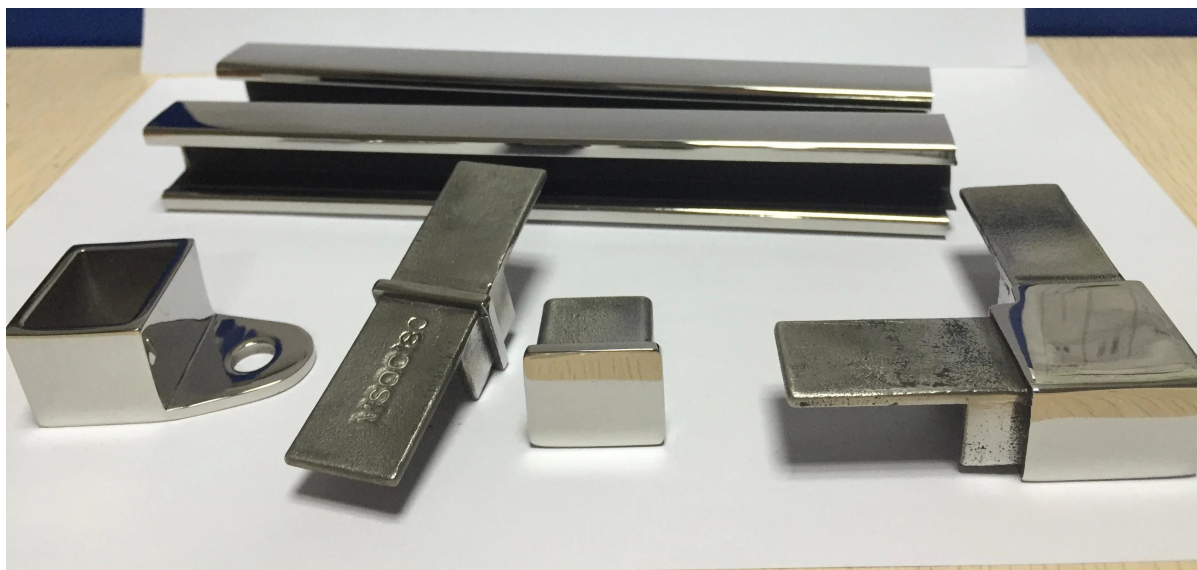

[3. Pyöreä muoto ura kaide putki ja varusteet:](#)