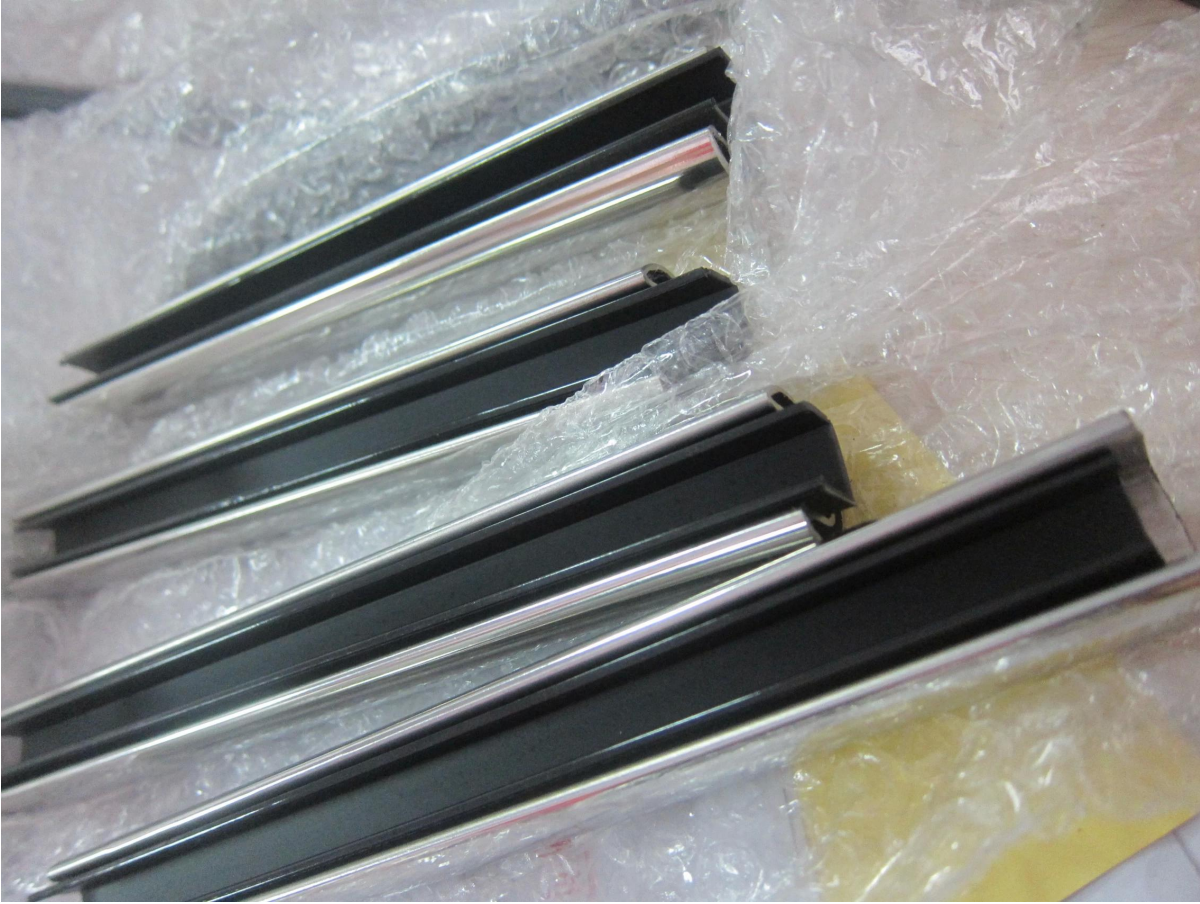

4. lasikaide ruostumaton teräs alkuun kiskot kanava putki kaide projekti:
1). Balcony kaide malleja ruostumattomasta teräksestä top kaiteet projekti,