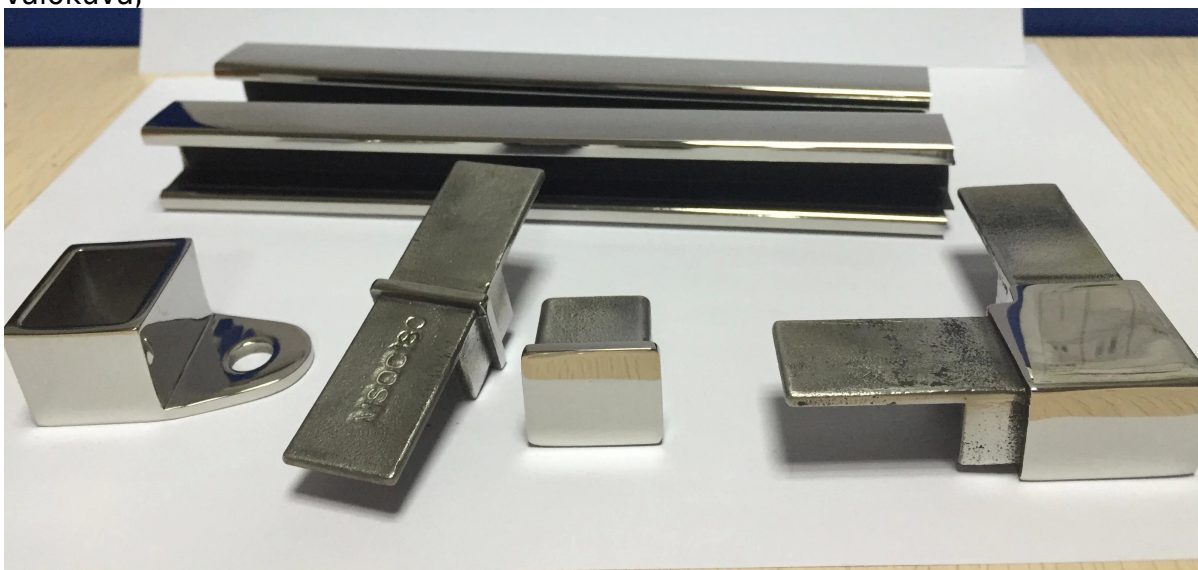

Neliön muotoinen lasikaide ruostumaton teräs alkuun kiskot kanava putki kaide ja varusteet valokuva,

3. Pyöreä muoto lasikaide ruostumaton teräs alkuun kiskot kanava putki kaide ja varusteet: